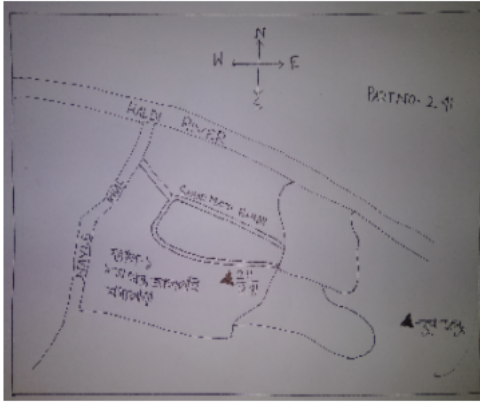

Nazri Naksha