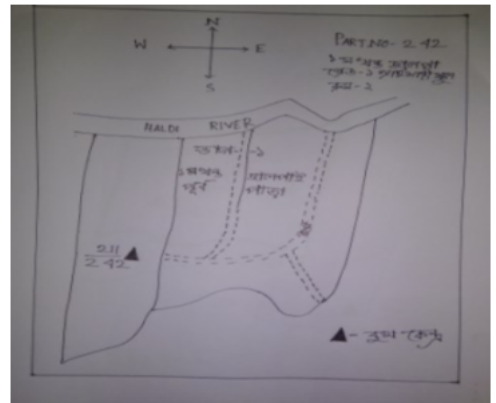

নির্বাচক নিবন্ধন আধিকারিকের স্বাক্ষর

Nazri Naksha

Google Map View

Polling Station Building Front View

Polling Station Front View

Cad View

Key MAP View

বিধানসভা নির্বাচনক্ষেত্রের নং, নাম : 211-চণ্ডীপুর  
ভাগ নং, নাম : 1-1ম খণ্ড জালপাই পূর্বপাড়া