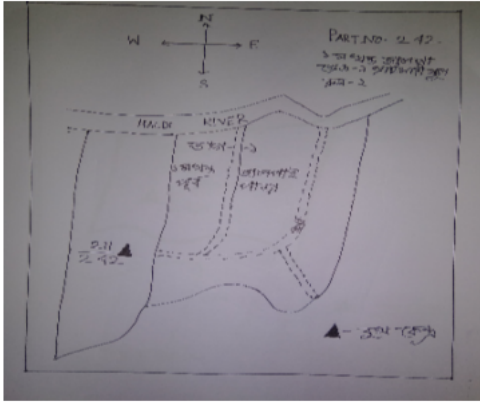

Nazri Naksha