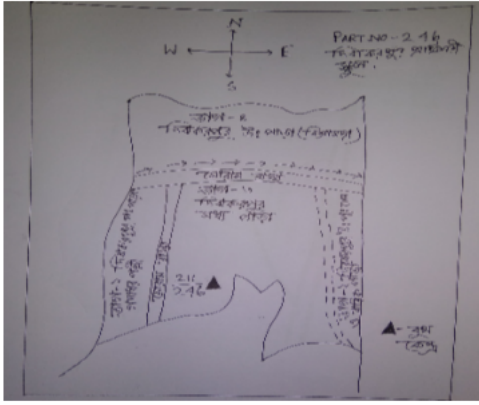

Nazri Naksha