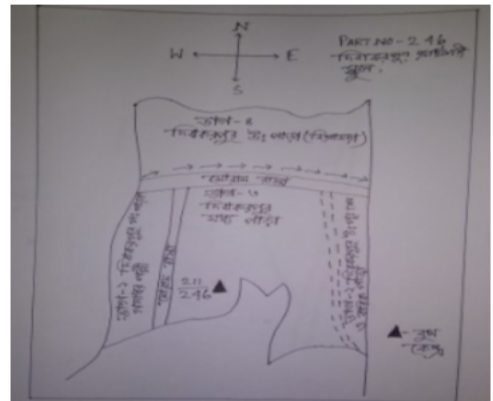

নির্বাচক নিবন্ধন আধিকারিকের স্বাক্ষর

Nazri Naksha

Google Map View

Polling Station Building Front View

Polling Station Front View

Cad View

Key MAP View

বিধানসভা নির্বাচনক্ষেত্রের নং, নাম : 211-চণ্ডীপুর
ভাগ নং, নাম : 1-দিবাকরপুর প:পাড়া গদাধর পল্লী