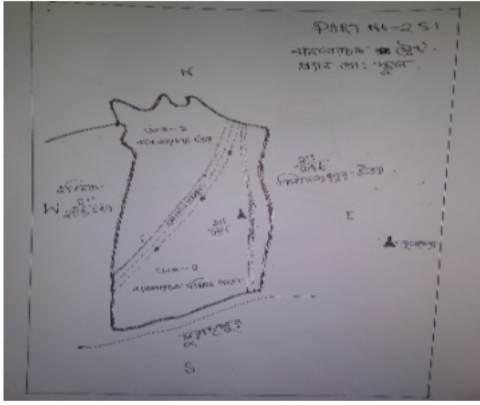

Nazri Naksha