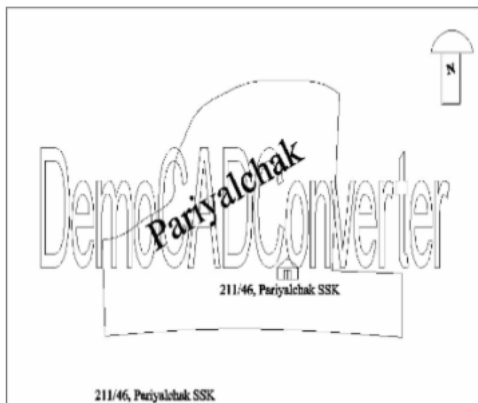

নির্বাচক নিবন্ধন আধিকারিকের স্বাক্ষর

Nazri Naksha

Google Map View

Polling Station Building Front View

Polling Station Front View

Cad View

Key MAP View

বিধানসভা নির্বাচনক্ষেত্রের নং, নাম : 211-চণ্ডীপুর
ভাগ নং, নাম : 1-পড়িয়ালচক (সম্পূর্ণ), মৌজা-পড়িয়াল চক জে.এল.নং -15