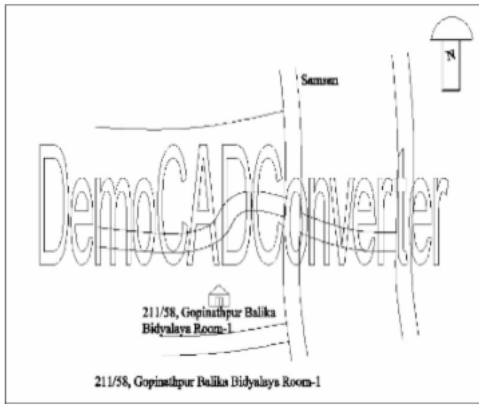

Nazri Naksha