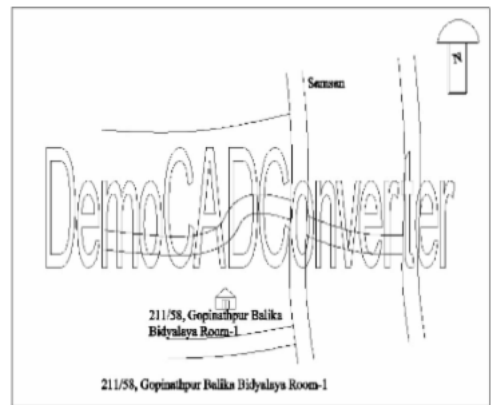

নির্বাচক নিবন্ধন আধিকারিকের স্বাক্ষর

Nazri Naksha

Google Map View

Polling Station Building Front View

Polling Station Front View

Cad View

Key MAP View

1 নাম : রাজু সাঁতরা পিতার নাম: সুকেশ সাঁতরা বাড়ির নং : n0018 বয়স : 38 লিঙ্গ : পুরুষ	ZXL1278035 ফটো উপলব্ধ	2 নাম : সুকেশ সাঁতরা পিতার নাম: ভোলানাথ সাঁতরা বাড়ির নং : n0018 বয়স : 68 লিঙ্গ : পুরুষ	WB/31/208/084336 ফটো উপলব্ধ	3 নাম : অতনু অধিকারী পিতার নাম: শক্তিপদ অধিকারী বাড়ির নং : n0018 বয়স : 32 লিঙ্গ : পুরুষ	ZXL1652668 ফটো উপলব্ধ
4 নাম : শক্তিপদ অধিকারী পিতার নাম: ক্ষুদিরাম অধিকারী বাড়ির নং : n0018 বয়স : 66 লিঙ্গ : পুরুষ	KBS2355501 ফটো উপলব্ধ	5 নাম : শেফালী অধিকারী স্বামীর নাম: বিষ্ণুপদ অধিকারী বাড়ির নং : n0018 বয়স : 51 লিঙ্গ : মহিলা	ZXL2611549 ফটো উপলব্ধ	6 নাম : বিষ্ণুপদ অধিকারী পিতার নাম: ক্ষুদিরাম অধিকারী বাড়ির নং : n0018 বয়স : 72 লিঙ্গ : পুরুষ	WB/31/208/084004 ফটো উপলব্ধ
7 নাম : সীমা সাঁতরা স্বামীর নাম: দেবশীষ সাঁতরা বাড়ির নং : n0018 বয়স : 41 লিঙ্গ : মহিলা	KBS2355675 ফটো উপলব্ধ	8 নাম : দেবশীষ সাঁতরা পিতার নাম: লক্ষীকান্ত সাঁতরা বাড়ির নং : n0018 বয়স : 51 লিঙ্গ : পুরুষ	KBS1569243 ফটো উপলব্ধ	9 নাম : আরতি সাঁতরা স্বামীর নাম: লক্ষীকান্ত সাঁতরা বাড়ির নং : n0018 বয়স : 70 লিঙ্গ : মহিলা	WB/31/208/084190 ফটো উপলব্ধ
10 নাম : লক্ষীকান্ত অধিকারী পিতার নাম: ক্ষুদিরাম অধিকারী বাড়ির নং : n0028 বয়স : 65 লিঙ্গ : পুরুষ	WB/31/208/084340 ফটো উপলব্ধ	11 নাম : মৌসুমী অধিকারী স্বামীর নাম: লক্ষীকান্ত অধিকারী বাড়ির নং : n0028 বয়স : 41 লিঙ্গ : মহিলা	KBS2508091 ফটো উপলব্ধ	12 নাম : যুথিকা অধিকারী স্বামীর নাম: শঙ্কর অধিকারী বাড়ির নং : n0028 বয়স : 49 লিঙ্গ : মহিলা	KBS1119700 ফটো উপলব্ধ
13 নাম : সত্যনারায়ণ অধিকারী পিতার নাম: বিষ্ণুপদ অধিকারী বাড়ির নং : n0154 বয়স : 39 লিঙ্গ : পুরুষ	KBS2508083 ফটো উপলব্ধ	14 নাম : মৌমিতা জানা স্বামীর নাম: শুভঙ্কর জানা বাড়ির নং : n0028 বয়স : 37 লিঙ্গ : মহিলা	ZXL1171875 ফটো উপলব্ধ	15 নাম : সঙ্গিতা পন্ডা (অধিকারী) স্বামীর নাম: অতনু অধিকারী বাড়ির নং : এন০০১৮ বয়স : 26 লিঙ্গ : মহিলা	ZXL2014116 ফটো উপলব্ধ
16 নাম : তরুন অধিকারী পিতার নাম: শক্তিপদ অধিকারী বাড়ির নং : n0018 বয়স : 29 লিঙ্গ : পুরুষ	ZXL1894518 ফটো উপলব্ধ	17 নাম : সঙ্গীতা ত্রিপাঠী(অধিকারী) স্বামীর নাম: সত্যনারায়ণ অধিকারী বাড়ির নং : N0154 বয়স : 28 লিঙ্গ : মহিলা	ZXL1834621 ফটো উপলব্ধ	18 নাম : শুভঙ্কর জানা পিতার নাম: হরিপদ জানা বাড়ির নং : n0028 বয়স : 48 লিঙ্গ : পুরুষ	KBS1120609 ফটো উপলব্ধ
19 নাম : পুতুলরাণী অধিকারী স্বামীর নাম: দুর্গাপদ অধিকারী বাড়ির নং : n0028 বয়স : 58 লিঙ্গ : মহিলা	WB/31/208/084029 ফটো উপলব্ধ	20 নাম : দুর্গাপদ অধিকারী পিতার নাম: ক্ষুদিরাম অধিকারী বাড়ির নং : n0028 বয়স : 66 লিঙ্গ : পুরুষ	WB/31/208/084104 ফটো উপলব্ধ	21 নাম : নুপুর সাঁতরা স্বামীর নাম: রাজু সাঁতরা বাড়ির নং : এন০০১৮ বয়স : 27 লিঙ্গ : মহিলা	ZXL2003341 ফটো উপলব্ধ
22 নাম : দেবপ্রসাদ অধিকারী পিতার নাম: দুর্গাপদ অধিকারী বাড়ির নং : এন০০২৮ বয়স : 26 লিঙ্গ : পুরুষ	ZXL2003150 ফটো উপলব্ধ	23 নাম : সৌতিক অধিকারী পিতার নাম: শঙ্কর অধিকারী বাড়ির নং : n0028 বয়স : 26 লিঙ্গ : পুরুষ	ZXL2247310 ফটো উপলব্ধ	24 নাম : সৌমেন অধিকারী পিতার নাম: শংকর অধিকারী বাড়ির নং : এন0028 বয়স : 24 লিঙ্গ : পুরুষ	ZXL2312718 ফটো উপলব্ধ
25 নাম : শংকর অধিকারী পিতার নাম: ক্ষুদিরাম অধিকারী বাড়ির নং : n0028 বয়স : 51 লিঙ্গ : পুরুষ	ZXL2426740 ফটো উপলব্ধ	26 নাম : স্নেহাশীষ সাঁতরা পিতার নাম: লক্ষীকান্ত সাঁতরা বাড়ির নং : n0018 বয়স : 38 লিঙ্গ : পুরুষ	KBS2508604 ফটো উপলব্ধ	27 নাম : প্রতিমা সাঁতরা স্বামীর নাম: স্নেহাশীষ সাঁতরা বাড়ির নং : এন০০১৮ বয়স : 28 লিঙ্গ : মহিলা	ZXL2014306 ফটো উপলব্ধ
28 নাম : শুকদেব সাঁতরা পিতার নাম: দেবশীষ সাঁতরা বাড়ির নং : এন0018 বয়স : 22 লিঙ্গ : পুরুষ	ZXL2562049 ফটো উপলব্ধ	29 নাম : প্রলয় অধিকারী পিতার নাম: দুর্গাপদ অধিকারী বাড়ির নং : এন0028 বয়স : 22 লিঙ্গ : পুরুষ	ZXL2465847 ফটো উপলব্ধ	30 নাম : সবিতা আচার্য্য স্বামীর নাম: মনোরঞ্জন আচার্য্য বাড়ির নং : n0142 বয়স : 51 লিঙ্গ : মহিলা	KBS1120450 ফটো উপলব্ধ