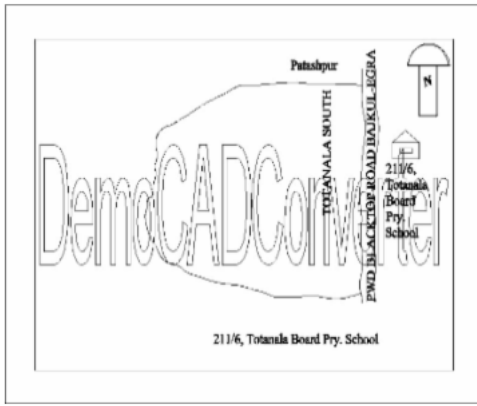

নির্বাচক নিবন্ধন আধিকারিকের স্বাক্ষর

Nazri Naksha

Google Map View

Polling Station Building Front View

Polling Station Front View

Cad View

Key MAP View

বিধানসভা নির্বাচনক্ষেত্রের নং, নাম : 211-চণ্ডীপুর
ভাগ নং, নাম : 1-টোটানালা (পাকা রাস্তার দক্ষিণাংশ), মৌজা-টোটানালা, জে এল নং-110