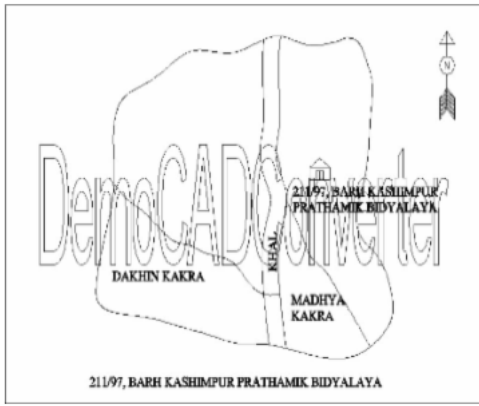

Nazri Naksha