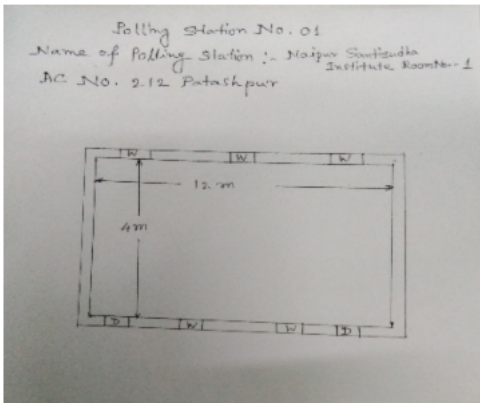

নির্বাচক নিবন্ধন আধিকারিকের স্বাক্ষর

Nazri Naksha

Google Map View

Polling Station Building Front View

Polling Station Front View

Cad View

Key MAP View

বিধানসভা নির্বাচনক্ষেত্রের নং, নাম : 212-পটেশপুর  
ভাগ নং, নাম : 1-নৈপুর (আংশিক)(উত্তর পটেশপুর থেকে বাসুচক রাস্তার উত্তর)