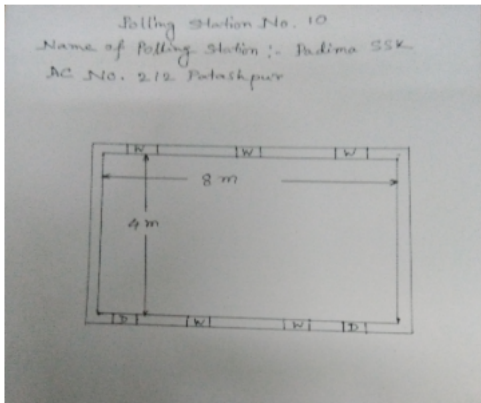

নির্বাচক নিবন্ধন আধিকারিকের স্বাক্ষর

Nazri Naksha

Google Map View

Polling Station Building Front View

Polling Station Front View

Cad View

Key MAP View

1 নাম : চন্দন অধিকারী পিতার নাম: রবীন্দ্রনাথ অধিকারী বাড়ির নং : n0072 বয়স : 49 লিঙ্গ : পুরুষ	WRJ1116094 ফটো উপলব্ধ	2 নাম : সীতা রানী অধিকারী স্বামীর নাম: চন্দন অধিকারী বাড়ির নং : n0072 বয়স : 45 লিঙ্গ : মহিলা	WRJ1116243 ফটো উপলব্ধ	3 নাম : নিয়তী রানী আদক স্বামীর নাম: কনাই আদক বাড়ির নং : n0071 বয়স : 43 লিঙ্গ : মহিলা	LJF1825413 ফটো উপলব্ধ
4 নাম : জ্যোৎস্না আদক স্বামীর নাম: বলাই আদক বাড়ির নং : n0071 বয়স : 44 লিঙ্গ : মহিলা	LJF1509066 ফটো উপলব্ধ	5 নাম : কনাই চরণ আদক পিতার নাম: রতীশ আদক বাড়ির নং : n0071 বয়স : 49 লিঙ্গ : পুরুষ	LJF1292465 ফটো উপলব্ধ	6 নাম : বলাইচন্দ্র আদক পিতার নাম: রতীশ আদক বাড়ির নং : n0071 বয়স : 55 লিঙ্গ : পুরুষ	LJF1292887 ফটো উপলব্ধ
7 নাম : ডলিরাণী আদক স্বামীর নাম: রমেশ আদক বাড়ির নং : n0070 বয়স : 56 লিঙ্গ : মহিলা	LJF1306257 ফটো উপলব্ধ	8 নাম : রমেশ চন্দ্র আদক পিতার নাম: রতীশ আদক বাড়ির নং : n0070 বয়স : 61 লিঙ্গ : পুরুষ	LJF1308808 ফটো উপলব্ধ	9 নাম : রুমাশ্রী বারিক (আদক) স্বামীর নাম: মৃত্যুঞ্জয় আদক বাড়ির নং : এন0071 বয়স : 29 লিঙ্গ : মহিলা	WRJ1830371 ফটো উপলব্ধ
10 নাম : মৃত্যুঞ্জয় আদক পিতার নাম: বলাই আদক বাড়ির নং : এন0071 বয়স : 29 লিঙ্গ : পুরুষ	WRJ1830389 ফটো উপলব্ধ	11 নাম : বরুণ আদক পিতার নাম: রমেশ চন্দ্র আদক বাড়ির নং : n0070 বয়স : 25 লিঙ্গ : পুরুষ	WRJ2023026 ফটো উপলব্ধ	12 নাম : শক্তিপদ আদক পিতার নাম: বলাই চন্দ্র আদক বাড়ির নং : n0071 বয়স : 26 লিঙ্গ : পুরুষ	WRJ2023042 ফটো উপলব্ধ
13 নাম : তনিমা গঙ্গাই (কুইলা) স্বামীর নাম: সমির কুইলা বাড়ির নং : এন0084 বয়স : 27 লিঙ্গ : মহিলা	WRJ1830470 ফটো উপলব্ধ	14 নাম : সোমনাথ কুইলা পিতার নাম: অশ্বিনী কুইলা বাড়ির নং : এন0084 বয়স : 24 লিঙ্গ : পুরুষ	WRJ2070928 ফটো উপলব্ধ	15 নাম : সমীর কুইলা পিতার নাম: গৌরহরি কুইলা বাড়ির নং : n0084 বয়স : 36 লিঙ্গ : পুরুষ	WRJ1116185 ফটো উপলব্ধ
16 নাম : চন্দনা জানা স্বামীর নাম: গোপাল জানা বাড়ির নং : n0084 বয়স : 39 লিঙ্গ : মহিলা	WRJ1116284 ফটো উপলব্ধ	17 নাম : খাঁদিবালু কুইল্যা স্বামীর নাম: সুশীল কুইল্যা বাড়ির নং : n0084 বয়স : 80 লিঙ্গ : মহিলা	LJF2389286 ফটো উপলব্ধ	18 নাম : সুনীল কুইলা পিতার নাম: গৌরহরি কুইলা বাড়ির নং : n0084 বয়স : 36 লিঙ্গ : পুরুষ	WRJ1116516 ফটো উপলব্ধ
19 নাম : সারথী কুইলা স্বামীর নাম: স্বপন কুমার কুইলা বাড়ির নং : n0084 বয়স : 31 লিঙ্গ : মহিলা	WRJ1523166 ফটো উপলব্ধ	20 নাম : স্বপন কুমার কুইলা পিতার নাম: গৌরহরি কুইলা বাড়ির নং : n0084 বয়স : 43 লিঙ্গ : পুরুষ	WRJ1116490 ফটো উপলব্ধ	21 নাম : ময়না কুইলা স্বামীর নাম: অবনী কুইলা বাড়ির নং : n0084 বয়স : 41 লিঙ্গ : মহিলা	WRJ1116276 ফটো উপলব্ধ
22 নাম : অবনী কুইলা পিতার নাম: গৌরহরি কুইলা বাড়ির নং : n0084 বয়স : 47 লিঙ্গ : পুরুষ	LJF2078251 ফটো উপলব্ধ	23 নাম : রেখা কুইলা স্বামীর নাম: অশ্বিনী কুইলা বাড়ির নং : n0084 বয়স : 51 লিঙ্গ : মহিলা	LJF2078244 ফটো উপলব্ধ	24 নাম : অশ্বিনী কুইলা পিতার নাম: গৌরহরি কুইলা বাড়ির নং : n0084 বয়স : 57 লিঙ্গ : পুরুষ	LJF1306703 ফটো উপলব্ধ
25 নাম : আভারানী কুইলা স্বামীর নাম: গৌরহরি কুইলা বাড়ির নং : n0084 বয়স : 78 লিঙ্গ : মহিলা	LJF1295013 ফটো উপলব্ধ	26 নাম : সুনির্মল কুইলা মায়ের নাম: সুমতি কুইলা বাড়ির নং : n0078 বয়স : 56 লিঙ্গ : পুরুষ	LJF1509983 ফটো উপলব্ধ	27 নাম : সীমারানী কুইলা স্বামীর নাম: সুনির্মল কুইলা বাড়ির নং : n0078 বয়স : 45 লিঙ্গ : মহিলা	LJF1509991 ফটো উপলব্ধ
28 নাম : সুমতী কুইলা স্বামীর নাম: রাজেন্দ্র কুইলা বাড়ির নং : n0078 বয়স : 83 লিঙ্গ : মহিলা	LJF2345841 ফটো উপলব্ধ	29 নাম : মায়ারানী কুইলা স্বামীর নাম: বেনীমাধব কুইলা বাড়ির নং : n0077 বয়স : 57 লিঙ্গ : মহিলা	LJF1307628 ফটো উপলব্ধ	30 নাম : হরিপদ কুইলা পিতার নাম: শিবপ্রসাদ কুইলা বাড়ির নং : n0077 বয়স : 75 লিঙ্গ : পুরুষ	LJF1307636 ফটো উপলব্ধ