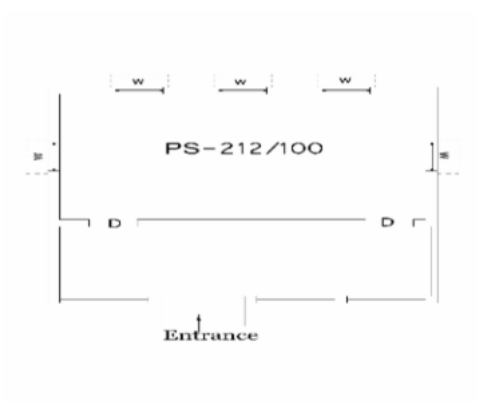

নির্বাচক নিবন্ধন আধিকারিকের স্বাক্ষর

Nazri Naksha

Google Map View

Polling Station Building Front View

Polling Station Front View

Cad View

Key MAP View

1	WB/32/215/414407	নাম : জ্ঞানেন্দ্রনাথ আদক পিতার নাম: রাধাগোবিন্দ আদক বাড়ির নং : n0118 বয়স : 72 লিঙ্গ : পুরুষ	ফটো উপলব্ধ	2	WB/32/215/414370	নাম : সুশীলারানী আদক স্বামীর নাম: জ্ঞানেন্দ্র আদক বাড়ির নং : n0118 বয়স : 68 লিঙ্গ : মহিলা	ফটো উপলব্ধ	3	LJF2323558	নাম : ভরত চন্দ্র আদক পিতার নাম: জ্ঞানেন্দ্র নাথ আদক বাড়ির নং : n0118 বয়স : 46 লিঙ্গ : পুরুষ	ফটো উপলব্ধ
4	LJF2412518	নাম : চন্দন আদক পিতার নাম: রাধাগোবিন্দ আদক বাড়ির নং : n0124 বয়স : 38 লিঙ্গ : পুরুষ	ফটো উপলব্ধ	5	WRJ1460336	নাম : কার্তিক চন্দ্র আদক পিতার নাম: রাধাগোবিন্দ আদক বাড়ির নং : n0124 বয়স : 54 লিঙ্গ : পুরুষ	ফটো উপলব্ধ	6	WB/32/215/414323	নাম : বীরেন্দ্রনাথ আদক পিতার নাম: রাধাগোবিন্দ আদক বাড়ির নং : n0124 বয়স : 66 লিঙ্গ : পুরুষ	ফটো উপলব্ধ
7	WB/32/215/414024	নাম : রাধাগোবিন্দ আদক পিতার নাম: মহেন্দ্র আদক বাড়ির নং : n0124 বয়স : 98 লিঙ্গ : পুরুষ	ফটো উপলব্ধ	8	WB/32/215/414502	নাম : রেখারানী আদক স্বামীর নাম: গোপাল আদক বাড়ির নং : n0119 বয়স : 58 লিঙ্গ : মহিলা	ফটো উপলব্ধ	9	WB/32/215/414465	নাম : গোপাল আদক পিতার নাম: রাধাগোবিন্দ আদক বাড়ির নং : n0119 বয়স : 63 লিঙ্গ : পুরুষ	ফটো উপলব্ধ
10	WRJ1990332	নাম : শেফালী আদক স্বামীর নাম: বীরেন্দ্র আদক বাড়ির নং : n0124 বয়স : 57 লিঙ্গ : মহিলা	ফটো উপলব্ধ	11	WRJ1364363	নাম : দিব্যেন্দু আদক পিতার নাম: গোপাল চন্দ্র আদক বাড়ির নং : n0119 বয়স : 32 লিঙ্গ : পুরুষ	ফটো উপলব্ধ	12	WRJ1645084	নাম : বন্দনা জানা (আদক) স্বামীর নাম: কার্তিক চন্দ্র আদক বাড়ির নং : n0124 বয়স : 42 লিঙ্গ : মহিলা	ফটো উপলব্ধ
13	WRJ1726355	নাম : অসীমা খাড়া (আদক) স্বামীর নাম: ভরত চন্দ্র আদক বাড়ির নং : n0118 বয়স : 38 লিঙ্গ : মহিলা	ফটো উপলব্ধ	14	WRJ2305787	নাম : কাকলি আদক পিতার নাম: কার্তিক চন্দ্র আদক বাড়ির নং : এন0124 বয়স : 23 লিঙ্গ : মহিলা	ফটো উপলব্ধ	15	WRJ2152163	নাম : শুভদীপ ওবা পিতার নাম: প্রদীপ ওবা বাড়ির নং : এন0152 বয়স : 23 লিঙ্গ : পুরুষ	ফটো উপলব্ধ
16	WRJ1987114	নাম : সোনালী ওবা মায়ের নাম: ছবিরানী ওবা বাড়ির নং : ম 0013 বয়স : 37 লিঙ্গ : মহিলা	ফটো উপলব্ধ	17	WRJ2002392	নাম : লিপিকা ওবা স্বামীর নাম: অভিজিৎ ওবা বাড়ির নং : n0012 বয়স : 26 লিঙ্গ : মহিলা	ফটো উপলব্ধ	18	WRJ2002517	নাম : সুনীতা গারু ওবা স্বামীর নাম: অরজিৎ ওবা বাড়ির নং : n0012 বয়স : 25 লিঙ্গ : মহিলা	ফটো উপলব্ধ
19	WRJ2002608	নাম : রিনা ওবা স্বামীর নাম: পিন্টু ওবা বাড়ির নং : n0172 বয়স : 26 লিঙ্গ : মহিলা	ফটো উপলব্ধ	20	WB/32/215/414016	নাম : শঙ্কর চন্দ্র মণ্ডল পিতার নাম: ভোলানাথ মণ্ডল বাড়ির নং : n0013 বয়স : 54 লিঙ্গ : পুরুষ	ফটো উপলব্ধ	21	WB/32/215/414518	নাম : প্রতিমা ওবা স্বামীর নাম: বেনুপদ ওবা বাড়ির নং : n0172 বয়স : 55 লিঙ্গ : মহিলা	ফটো উপলব্ধ
22	WB/32/215/414194	নাম : বেনুপদ ওবা পিতার নাম: নরেন্দ্রনাথ ওবা বাড়ির নং : n0172 বয়স : 64 লিঙ্গ : পুরুষ	ফটো উপলব্ধ	23	WRJ1224187	নাম : শ্বেতাশ্রী ওবা পিতার নাম: ঈশ্বর চন্দ্র ওবা বাড়ির নং : n0178 বয়স : 34 লিঙ্গ : মহিলা	ফটো উপলব্ধ	24	WRJ2300150	নাম : সুধা সিঞ্চন ওবা পিতার নাম: ঈশ্বর চন্দ্র ওবা বাড়ির নং : পুরুষোত্তমপুর বয়স : 28 লিঙ্গ : পুরুষ	ফটো উপলব্ধ
25	WRJ2158186	নাম : সুতপা ওবা পিতার নাম: বিবেকানন্দ ওবা বাড়ির নং : এন0176 বয়স : 23 লিঙ্গ : মহিলা	ফটো উপলব্ধ	26	WRJ2157485	নাম : প্রতিমা মন্ডল পিতার নাম: শঙ্কর মন্ডল বাড়ির নং : এন0013 বয়স : 23 লিঙ্গ : মহিলা	ফটো উপলব্ধ	27	WRJ2136349	নাম : মোনালিসা কর স্বামীর নাম: রঞ্জিত কর বাড়ির নং : এন0013 বয়স : 25 লিঙ্গ : মহিলা	ফটো উপলব্ধ
28	WRJ1460302	নাম : চন্দন কর পিতার নাম: অনন্ত কুমার কর বাড়ির নং : n0013 বয়স : 33 লিঙ্গ : পুরুষ	ফটো উপলব্ধ	29	WRJ1260652	নাম : অঞ্জন ওবা পিতার নাম: গোবিন্দ ওবা বাড়ির নং : n0177 বয়স : 41 লিঙ্গ : পুরুষ	ফটো উপলব্ধ	30	WRJ2088920	নাম : সৌম্যব্রত ওবা পিতার নাম: ধনঞ্জয় ওবা বাড়ির নং : এন0172 বয়স : 25 লিঙ্গ : পুরুষ	ফটো উপলব্ধ