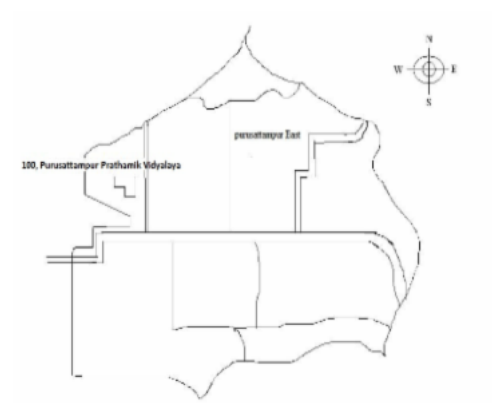

নির্বাচক নিবন্ধন আধিকারিকের স্বাক্ষর

Nazri Naksha

Google Map View

Polling Station Building Front View

Polling Station Front View

Cad View

Key MAP View

1	WB/32/215/414407	নাম : জ্ঞানেন্দ্রনাথ আদক পিতার নাম: রাধাগোবিন্দ আদক বাড়ির নং : n0118 বয়স : 72 লিঙ্গ : পুরুষ	ফটো উপলব্ধ	2	WB/32/215/414370	নাম : সুশীলারানী আদক স্বামীর নাম: জ্ঞানেন্দ্র আদক বাড়ির নং : n0118 বয়স : 68 লিঙ্গ : মহিলা	ফটো উপলব্ধ	3	LJF2323558	নাম : ভরত চন্দ্র আদক পিতার নাম: জ্ঞানেন্দ্র নাথ আদক বাড়ির নং : n0118 বয়স : 46 লিঙ্গ : পুরুষ	ফটো উপলব্ধ
4	LJF2412518	নাম : চন্দন আদক পিতার নাম: রাধাগোবিন্দ আদক বাড়ির নং : n0124 বয়স : 38 লিঙ্গ : পুরুষ	ফটো উপলব্ধ	5	WRJ1460336	নাম : কার্তিক চন্দ্র আদক পিতার নাম: রাধাগোবিন্দ আদক বাড়ির নং : n0124 বয়স : 54 লিঙ্গ : পুরুষ	ফটো উপলব্ধ	6	WB/32/215/414323	নাম : বীরেন্দ্রনাথ আদক পিতার নাম: রাধাগোবিন্দ আদক বাড়ির নং : n0124 বয়স : 66 লিঙ্গ : পুরুষ	ফটো উপলব্ধ
7	WB/32/215/414024	নাম : রাধাগোবিন্দ আদক পিতার নাম: মহেন্দ্র আদক বাড়ির নং : n0124 বয়স : 98 লিঙ্গ : পুরুষ	ফটো উপলব্ধ	8	WB/32/215/414502	নাম : রেখারানী আদক স্বামীর নাম: গোপাল আদক বাড়ির নং : n0119 বয়স : 58 লিঙ্গ : মহিলা	ফটো উপলব্ধ	9	WB/32/215/414465	নাম : গোপাল আদক পিতার নাম: রাধাগোবিন্দ আদক বাড়ির নং : n0119 বয়স : 63 লিঙ্গ : পুরুষ	ফটো উপলব্ধ
10	WRJ1990332	নাম : শেফালী আদক স্বামীর নাম: বীরেন্দ্র আদক বাড়ির নং : n0124 বয়স : 57 লিঙ্গ : মহিলা	ফটো উপলব্ধ	11	WRJ1364363	নাম : দিব্যেন্দু আদক পিতার নাম: গোপাল চন্দ্র আদক বাড়ির নং : n0119 বয়স : 32 লিঙ্গ : পুরুষ	ফটো উপলব্ধ	12	WRJ1645084	নাম : বন্দনা জানা (আদক) স্বামীর নাম: কার্তিক চন্দ্র আদক বাড়ির নং : n0124 বয়স : 42 লিঙ্গ : মহিলা	ফটো উপলব্ধ
13	WRJ1726355	নাম : অসীমা খাড়া (আদক) স্বামীর নাম: ভরত চন্দ্র আদক বাড়ির নং : n0118 বয়স : 38 লিঙ্গ : মহিলা	ফটো উপলব্ধ	14	WRJ2305787	নাম : কাকলি আদক পিতার নাম: কার্তিক চন্দ্র আদক বাড়ির নং : এন0124 বয়স : 23 লিঙ্গ : মহিলা	ফটো উপলব্ধ	15	WRJ2152163	নাম : শুভদীপ ওবা পিতার নাম: প্রদীপ ওবা বাড়ির নং : এন0152 বয়স : 23 লিঙ্গ : পুরুষ	ফটো উপলব্ধ
16	WRJ1987114	নাম : সোনালী ওবা মায়ের নাম: ছবিরানী ওবা বাড়ির নং : ম 0013 বয়স : 37 লিঙ্গ : মহিলা	ফটো উপলব্ধ	17	WRJ2002392	নাম : লিপিকা ওবা স্বামীর নাম: অভিজিৎ ওবা বাড়ির নং : n0012 বয়স : 26 লিঙ্গ : মহিলা	ফটো উপলব্ধ	18	WRJ2002517	নাম : সুনীতা গারু ওবা স্বামীর নাম: অরজিৎ ওবা বাড়ির নং : n0012 বয়স : 25 লিঙ্গ : মহিলা	ফটো উপলব্ধ
19	WRJ2002608	নাম : রিনা ওবা স্বামীর নাম: পিন্টু ওবা বাড়ির নং : n0172 বয়স : 26 লিঙ্গ : মহিলা	ফটো উপলব্ধ	20	WB/32/215/414016	নাম : শঙ্কর চন্দ্র মণ্ডল পিতার নাম: ভোলানাথ মণ্ডল বাড়ির নং : n0013 বয়স : 54 লিঙ্গ : পুরুষ	ফটো উপলব্ধ	21	WB/32/215/414518	নাম : প্রতিমা ওবা স্বামীর নাম: বেনুপদ ওবা বাড়ির নং : n0172 বয়স : 55 লিঙ্গ : মহিলা	ফটো উপলব্ধ
22	WB/32/215/414194	নাম : বেনুপদ ওবা পিতার নাম: নরেন্দ্রনাথ ওবা বাড়ির নং : n0172 বয়স : 64 লিঙ্গ : পুরুষ	ফটো উপলব্ধ	23	WRJ1224187	নাম : শ্বেতাশ্রী ওবা পিতার নাম: ঈশ্বর চন্দ্র ওবা বাড়ির নং : n0178 বয়স : 34 লিঙ্গ : মহিলা	ফটো উপলব্ধ	24	WRJ2300150	নাম : সুধা সিঞ্চন ওবা পিতার নাম: ঈশ্বর চন্দ্র ওবা বাড়ির নং : পুরুষোত্তমপুর বয়স : 28 লিঙ্গ : পুরুষ	ফটো উপলব্ধ
25	WRJ2158186	নাম : সুতপা ওবা পিতার নাম: বিবেকানন্দ ওবা বাড়ির নং : এন0176 বয়স : 23 লিঙ্গ : মহিলা	ফটো উপলব্ধ	26	WRJ2157485	নাম : প্রতিমা মন্ডল পিতার নাম: শঙ্কর মন্ডল বাড়ির নং : এন0013 বয়স : 23 লিঙ্গ : মহিলা	ফটো উপলব্ধ	27	WRJ2136349	নাম : মোনালিসা কর স্বামীর নাম: রঞ্জিত কর বাড়ির নং : এন0013 বয়স : 25 লিঙ্গ : মহিলা	ফটো উপলব্ধ
28	WRJ1460302	নাম : চন্দন কর পিতার নাম: অনন্ত কুমার কর বাড়ির নং : n0013 বয়স : 33 লিঙ্গ : পুরুষ	ফটো উপলব্ধ	29	WRJ1260652	নাম : অঞ্জন ওবা পিতার নাম: গোবিন্দ ওবা বাড়ির নং : n0177 বয়স : 41 লিঙ্গ : পুরুষ	ফটো উপলব্ধ	30	WRJ2088920	নাম : সৌম্যব্রত ওবা পিতার নাম: ধনঞ্জয় ওবা বাড়ির নং : এন0172 বয়স : 25 লিঙ্গ : পুরুষ	ফটো উপলব্ধ