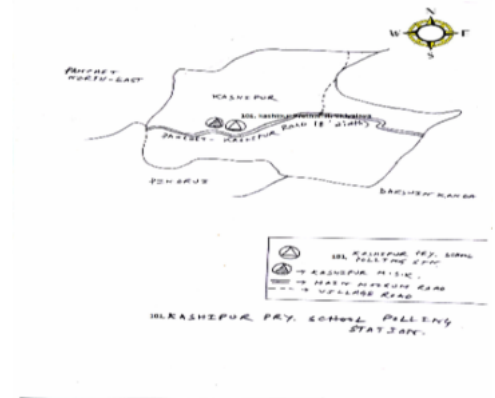

নির্বাচক নিবন্ধন আধিকারিকের স্বাক্ষর

Nazri Naksha

Google Map View

Polling Station Building Front View

Polling Station Front View

Cad View

Key MAP View

1 নাম : অরবিন্দ কর পিতার নাম: সুবোধ কর বাড়ির নং : n0072 বয়স : 59 লিঙ্গ : পুরুষ	WB/32/215/420662	ফটো উপলব্ধ	2 নাম : লক্ষীপদ কর পিতার নাম: পুলিন বিহারী কর বাড়ির নং : n0073 বয়স : 36 লিঙ্গ : পুরুষ	WRJ1224237	ফটো উপলব্ধ	3 নাম : গৌতম কর পিতার নাম: পুলিন কর বাড়ির নং : n0073 বয়স : 35 লিঙ্গ : পুরুষ	WRJ1364827	ফটো উপলব্ধ
4 নাম : মালতী কর স্বামীর নাম: শ্যামাপদ কর বাড়ির নং : n0073 বয়স : 46 লিঙ্গ : মহিলা	LJF2485910	ফটো উপলব্ধ	5 নাম : শ্যামাপদ কর পিতার নাম: পুলিন কর বাড়ির নং : n0073 বয়স : 39 লিঙ্গ : পুরুষ	LJF2485928	ফটো উপলব্ধ	6 নাম : কবিতা কর স্বামীর নাম: গুরুপদ কর বাড়ির নং : n0073 বয়স : 37 লিঙ্গ : মহিলা	WRJ1068568	ফটো উপলব্ধ
7 নাম : গুরুপদ কর পিতার নাম: পুলিন কর বাড়ির নং : n0073 বয়স : 48 লিঙ্গ : পুরুষ	LJF1453323	ফটো উপলব্ধ	8 নাম : প্রদীপ কুমার কর পিতার নাম: সুবোধ চন্দ্র কর বাড়ির নং : n0072 বয়স : 40 লিঙ্গ : পুরুষ	WRJ1145713	ফটো উপলব্ধ	9 নাম : কবিতা কর স্বামীর নাম: নিখিল কর বাড়ির নং : n0072 বয়স : 48 লিঙ্গ : মহিলা	LJF1452028	ফটো উপলব্ধ
10 নাম : নিখিল কর পিতার নাম: সুবোধ কর বাড়ির নং : n0072 বয়স : 52 লিঙ্গ : পুরুষ	WB/32/215/420325	ফটো উপলব্ধ	11 নাম : অশোক কর পিতার নাম: নিখিল কর বাড়ির নং : n0072 বয়স : 25 লিঙ্গ : পুরুষ	WRJ2002830	ফটো উপলব্ধ	12 নাম : অষ্টমী কর স্বামীর নাম: প্রদীপ কুমার কর বাড়ির নং : n0072 বয়স : 38 লিঙ্গ : মহিলা	WRJ2003028	ফটো উপলব্ধ
13 নাম : উমাপদ কর পিতার নাম: পুলিন বিহারী কর বাড়ির নং : এন0073 বয়স : 30 লিঙ্গ : পুরুষ	WRJ2175529	ফটো উপলব্ধ	14 নাম : উষারানি কর স্বামীর নাম: অরবিন্দ কর বাড়ির নং : n0072 বয়স : 52 লিঙ্গ : মহিলা	WRJ2223857	ফটো উপলব্ধ	15 নাম : অর্পিতা কর স্বামীর নাম: লক্ষীপদ কর বাড়ির নং : এন01232 বয়স : 30 লিঙ্গ : মহিলা	WRJ2267607	ফটো উপলব্ধ
16 নাম : সত্যম কর পিতার নাম: গুরুপদ কর বাড়ির নং : এন0073 বয়স : 22 লিঙ্গ : পুরুষ	WRJ2280287	ফটো উপলব্ধ	17 নাম : পুলিন বিহারী কর পিতার নাম: ভাকু চন্দ্র কর বাড়ির নং : n0073 বয়স : 71 লিঙ্গ : পুরুষ	WRJ2223832	ফটো উপলব্ধ	18 নাম : মঞ্জু কর স্বামীর নাম: পুলিন বিহারী কর বাড়ির নং : n0073 বয়স : 66 লিঙ্গ : মহিলা	WRJ2223865	ফটো উপলব্ধ
19 নাম : উত্তম কর পিতার নাম: পুলিন কর বাড়ির নং : n0073 বয়স : 42 লিঙ্গ : পুরুষ	WRJ2002962	ফটো উপলব্ধ	20 নাম : রঞ্জু কর স্বামীর নাম: উত্তম কর বাড়ির নং : এন0073 বয়স : 29 লিঙ্গ : মহিলা	WRJ2075562	ফটো উপলব্ধ	21 নাম : মনি কর স্বামীর নাম: গৌতম কর বাড়ির নং : n0073 বয়স : 31 লিঙ্গ : মহিলা	WRJ1645175	ফটো উপলব্ধ
22 নাম : স্বপন গিরি পিতার নাম: বিজয় গিরি বাড়ির নং : n0087 বয়স : 34 লিঙ্গ : পুরুষ	WRJ1645100	ফটো উপলব্ধ	23 নাম : রুমা করণ গিরি স্বামীর নাম: স্বপন গিরি বাড়ির নং : এন0037 বয়স : 22 লিঙ্গ : মহিলা	WRJ2231264	ফটো উপলব্ধ	24 নাম : সন্ধ্যা গিরি স্বামীর নাম: বিজয় গিরি বাড়ির নং : n0087 বয়স : 57 লিঙ্গ : মহিলা	WB/32/215/420759	ফটো উপলব্ধ
25 নাম : বিজয় গিরি পিতার নাম: গুনাধর গিরি বাড়ির নং : n0087 বয়স : 61 লিঙ্গ : পুরুষ	WB/32/215/420760	ফটো উপলব্ধ	26 নাম : অঞ্জলী গিরি স্বামীর নাম: সুনীল গিরি বাড়ির নং : n0087 বয়স : 56 লিঙ্গ : মহিলা	WRJ1956192	ফটো উপলব্ধ	27 নাম : সুনীল গিরি পিতার নাম: গুনাধর গিরি বাড়ির নং : n0087 বয়স : 65 লিঙ্গ : পুরুষ	WB/32/215/420020	ফটো উপলব্ধ
28 নাম : সুরজিত জানা পিতার নাম: তপন কুমার জানা বাড়ির নং : n0061 বয়স : 27 লিঙ্গ : পুরুষ	WRJ1803824	ফটো উপলব্ধ	29 নাম : সরোজ জানা পিতার নাম: সতীশ চন্দ্র জানা বাড়ির নং : n0019 বয়স : 28 লিঙ্গ : পুরুষ	WRJ1726504	ফটো উপলব্ধ	30 নাম : সত্যরঞ্জন জানা পিতার নাম: সুষ্টিধর জানা বাড়ির নং : n0024 বয়স : 43 লিঙ্গ : পুরুষ	LJF2413565	ফটো উপলব্ধ