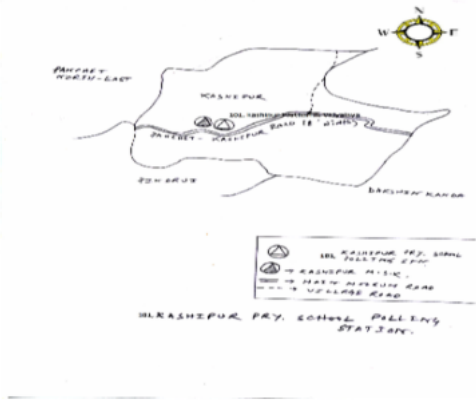

নির্বাচক নিবন্ধন আধিকারিকের স্বাক্ষর

Nazri Naksha

Google Map View

Polling Station Building Front View

Polling Station Front View

Cad View

Key MAP View

1 নাম : অরবিন্দ কর পিতার নাম: সুবোধ কর বাড়ির নং : n0072 বয়স : 59 লিঙ্গ : পুরুষ	WB/32/215/420662	ফটো উপলব্ধ	2 নাম : লক্ষীপদ কর পিতার নাম: পুলিন বিহারী কর বাড়ির নং : n0073 বয়স : 36 লিঙ্গ : পুরুষ	WRJ1224237	ফটো উপলব্ধ	3 নাম : গৌতম কর পিতার নাম: পুলিন কর বাড়ির নং : n0073 বয়স : 35 লিঙ্গ : পুরুষ	WRJ1364827	ফটো উপলব্ধ
4 নাম : মালতী কর স্বামীর নাম: শ্যামাপদ কর বাড়ির নং : n0073 বয়স : 46 লিঙ্গ : মহিলা	LJF2485910	ফটো উপলব্ধ	5 নাম : শ্যামাপদ কর পিতার নাম: পুলিন কর বাড়ির নং : n0073 বয়স : 39 লিঙ্গ : পুরুষ	LJF2485928	ফটো উপলব্ধ	6 নাম : কবিতা কর স্বামীর নাম: গুরুপদ কর বাড়ির নং : n0073 বয়স : 37 লিঙ্গ : মহিলা	WRJ1068568	ফটো উপলব্ধ
7 নাম : গুরুপদ কর পিতার নাম: পুলিন কর বাড়ির নং : n0073 বয়স : 48 লিঙ্গ : পুরুষ	LJF1453323	ফটো উপলব্ধ	8 নাম : প্রদীপ কুমার কর পিতার নাম: সুবোধ চন্দ্র কর বাড়ির নং : n0072 বয়স : 40 লিঙ্গ : পুরুষ	WRJ1145713	ফটো উপলব্ধ	9 নাম : কবিতা কর স্বামীর নাম: নিখিল কর বাড়ির নং : n0072 বয়স : 48 লিঙ্গ : মহিলা	LJF1452028	ফটো উপলব্ধ
10 নাম : নিখিল কর পিতার নাম: সুবোধ কর বাড়ির নং : n0072 বয়স : 52 লিঙ্গ : পুরুষ	WB/32/215/420325	ফটো উপলব্ধ	11 নাম : অশোক কর পিতার নাম: নিখিল কর বাড়ির নং : n0072 বয়স : 25 লিঙ্গ : পুরুষ	WRJ2002830	ফটো উপলব্ধ	12 নাম : অষ্টমী কর স্বামীর নাম: প্রদীপ কুমার কর বাড়ির নং : n0072 বয়স : 38 লিঙ্গ : মহিলা	WRJ2003028	ফটো উপলব্ধ
13 নাম : উমাপদ কর পিতার নাম: পুলিন বিহারী কর বাড়ির নং : এন0073 বয়স : 30 লিঙ্গ : পুরুষ	WRJ2175529	ফটো উপলব্ধ	14 নাম : উষারানি কর স্বামীর নাম: অরবিন্দ কর বাড়ির নং : n0072 বয়স : 52 লিঙ্গ : মহিলা	WRJ2223857	ফটো উপলব্ধ	15 নাম : অর্পিতা কর স্বামীর নাম: লক্ষীপদ কর বাড়ির নং : এন01232 বয়স : 30 লিঙ্গ : মহিলা	WRJ2267607	ফটো উপলব্ধ
16 নাম : সত্যম কর পিতার নাম: গুরুপদ কর বাড়ির নং : এন0073 বয়স : 22 লিঙ্গ : পুরুষ	WRJ2280287	ফটো উপলব্ধ	17 নাম : পুলিন বিহারী কর পিতার নাম: ভাকু চন্দ্র কর বাড়ির নং : n0073 বয়স : 71 লিঙ্গ : পুরুষ	WRJ2223832	ফটো উপলব্ধ	18 নাম : মঞ্জু কর স্বামীর নাম: পুলিন বিহারী কর বাড়ির নং : n0073 বয়স : 66 লিঙ্গ : মহিলা	WRJ2223865	ফটো উপলব্ধ
19 নাম : উত্তম কর পিতার নাম: পুলিন কর বাড়ির নং : n0073 বয়স : 42 লিঙ্গ : পুরুষ	WRJ2002962	ফটো উপলব্ধ	20 নাম : রঞ্জু কর স্বামীর নাম: উত্তম কর বাড়ির নং : এন0073 বয়স : 29 লিঙ্গ : মহিলা	WRJ2075562	ফটো উপলব্ধ	21 নাম : মনি কর স্বামীর নাম: গৌতম কর বাড়ির নং : n0073 বয়স : 31 লিঙ্গ : মহিলা	WRJ1645175	ফটো উপলব্ধ
22 নাম : স্বপন গিরি পিতার নাম: বিজয় গিরি বাড়ির নং : n0087 বয়স : 34 লিঙ্গ : পুরুষ	WRJ1645100	ফটো উপলব্ধ	23 নাম : রুমা করণ গিরি স্বামীর নাম: স্বপন গিরি বাড়ির নং : এন0037 বয়স : 22 লিঙ্গ : মহিলা	WRJ2231264	ফটো উপলব্ধ	24 নাম : সন্ধ্যা গিরি স্বামীর নাম: বিজয় গিরি বাড়ির নং : n0087 বয়স : 57 লিঙ্গ : মহিলা	WB/32/215/420759	ফটো উপলব্ধ
25 নাম : বিজয় গিরি পিতার নাম: গুনাধর গিরি বাড়ির নং : n0087 বয়স : 61 লিঙ্গ : পুরুষ	WB/32/215/420760	ফটো উপলব্ধ	26 নাম : অঞ্জলী গিরি স্বামীর নাম: সুনীল গিরি বাড়ির নং : n0087 বয়স : 56 লিঙ্গ : মহিলা	WRJ1956192	ফটো উপলব্ধ	27 নাম : সুনীল গিরি পিতার নাম: গুনাধর গিরি বাড়ির নং : n0087 বয়স : 65 লিঙ্গ : পুরুষ	WB/32/215/420020	ফটো উপলব্ধ
28 নাম : সুরজিত জানা পিতার নাম: তপন কুমার জানা বাড়ির নং : n0061 বয়স : 27 লিঙ্গ : পুরুষ	WRJ1803824	ফটো উপলব্ধ	29 নাম : সরোজ জানা পিতার নাম: সতীশ চন্দ্র জানা বাড়ির নং : n0019 বয়স : 28 লিঙ্গ : পুরুষ	WRJ1726504	ফটো উপলব্ধ	30 নাম : সত্যরঞ্জন জানা পিতার নাম: সুষ্টিধর জানা বাড়ির নং : n0024 বয়স : 43 লিঙ্গ : পুরুষ	LJF2413565	ফটো উপলব্ধ