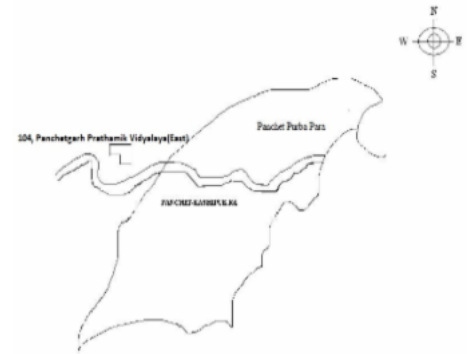

নির্বাচক নিবন্ধন আধিকারিকের স্বাক্ষর

Nazri Naksha

Google Map View

Polling Station Building Front View

Polling Station Front View

Cad View

Key MAP View

1 নাম : নীতু সিংহ (মহান্তি) স্বামীর নাম: বরেন্দ্র মহান্তি বাড়ির নং : n0073 বয়স : 46 লিঙ্গ : মহিলা	WRJ1461466 ফটো উপলব্ধ	2 নাম : বরেন্দ্র মহান্তি পিতার নাম: সলিল বরেন্দ্র মহান্তি বাড়ির নং : n0073 বয়স : 45 লিঙ্গ : পুরুষ	LJF2205839 ফটো উপলব্ধ	3 নাম : রিম্পা দলাই শ্যামল স্বামীর নাম: সঞ্জয় শ্যামল বাড়ির নং : n0154 বয়স : 32 লিঙ্গ : মহিলা	WRJ1415132 ফটো উপলব্ধ
4 নাম : বিশুজিৎ গুচ্ছাইৎ পিতার নাম: ক্ষুদিরাম গুচ্ছাইৎ বাড়ির নং : n0149 বয়স : 45 লিঙ্গ : পুরুষ	LJF2174597 ফটো উপলব্ধ	5 নাম : পিন্টু গিরি পিতার নাম: কানাই গিরি বাড়ির নং : n0047 বয়স : 36 লিঙ্গ : পুরুষ	WRJ1146257 ফটো উপলব্ধ	6 নাম : সরস্বতী গিরি স্বামীর নাম: কালিপদ গিরি বাড়ির নং : n0142 বয়স : 56 লিঙ্গ : মহিলা	WRJ1691252 ফটো উপলব্ধ
7 নাম : সৌম্যজিৎ মাইতি পিতার নাম: শ্রীমন্ত মাইতি বাড়ির নং : এন0008 বয়স : 23 লিঙ্গ : পুরুষ	WRJ2153385 ফটো উপলব্ধ	8 নাম : পূজা গিরি পিতার নাম: আশীষ গিরি বাড়ির নং : এন0047 বয়স : 23 লিঙ্গ : মহিলা	WRJ2153393 ফটো উপলব্ধ	9 নাম : তাপস গিরি পিতার নাম: সুধাকৃষ্ণ গিরি বাড়ির নং : এন0052 বয়স : 24 লিঙ্গ : পুরুষ	WRJ2126274 ফটো উপলব্ধ
10 নাম : সুমিত্রা মাল্লা গিরি স্বামীর নাম: সোমনাথ গিরি বাড়ির নং : এন0049 বয়স : 25 লিঙ্গ : মহিলা	WRJ2128973 ফটো উপলব্ধ	11 নাম : কুম্পা গিরি স্বামীর নাম: মিন্টু গিরি বাড়ির নং : এন0047 বয়স : 28 লিঙ্গ : মহিলা	WRJ2207587 ফটো উপলব্ধ	12 নাম : সায়নজিৎ গিরি পিতার নাম: হরেকৃষ্ণ গিরি বাড়ির নং : এন0050 বয়স : 22 লিঙ্গ : পুরুষ	WRJ2241792 ফটো উপলব্ধ
13 নাম : মামনী ভূঞা গিরি স্বামীর নাম: সুমন গিরি বাড়ির নং : এন0052 বয়স : 25 লিঙ্গ : মহিলা	ZQD2370336 ফটো উপলব্ধ	14 নাম : দেবকুমার গিরি পিতার নাম: অনন্ত কুমার গিরি বাড়ির নং : n0070 বয়স : 36 লিঙ্গ : পুরুষ	WRJ1224773 ফটো উপলব্ধ	15 নাম : সীতারানী গিরি স্বামীর নাম: সুধাকৃষ্ণ গিরি বাড়ির নং : n0052 বয়স : 57 লিঙ্গ : মহিলা	WB/32/215/423575 ফটো উপলব্ধ
16 নাম : সুধাকৃষ্ণ গিরি পিতার নাম: জীবন গিরি বাড়ির নং : n0052 বয়স : 56 লিঙ্গ : পুরুষ	WB/32/215/423404 ফটো উপলব্ধ	17 নাম : মানসী গিরি পিতার নাম: রামকৃষ্ণ গিরি বাড়ির নং : n0052 বয়স : 31 লিঙ্গ : মহিলা	WRJ1597087 ফটো উপলব্ধ	18 নাম : সুমন গিরি পিতার নাম: রামকৃষ্ণ গিরি বাড়ির নং : n0052 বয়স : 32 লিঙ্গ : পুরুষ	WRJ1365741 ফটো উপলব্ধ
19 নাম : মায়ারানী গিরি স্বামীর নাম: রামকৃষ্ণ গিরি বাড়ির নং : n0052 বয়স : 52 লিঙ্গ : মহিলা	WB/32/215/423573 ফটো উপলব্ধ	20 নাম : রামকৃষ্ণ গিরি পিতার নাম: জীবন গিরি বাড়ির নং : n0052 বয়স : 59 লিঙ্গ : পুরুষ	WRJ1955087 ফটো উপলব্ধ	21 নাম : রেখা রানী প্রধান (গিরি) স্বামীর নাম: কেদারনাথ গিরি বাড়ির নং : n0051 বয়স : 32 লিঙ্গ : মহিলা	WRJ1597129 ফটো উপলব্ধ
22 নাম : কেদার নাথ গিরি পিতার নাম: রাসবিহারী গিরি বাড়ির নং : n0051 বয়স : 38 লিঙ্গ : পুরুষ	WRJ0443994 ফটো উপলব্ধ	23 নাম : কম্পনা গিরি স্বামীর নাম: রাসবিহারী গিরি বাড়ির নং : n0051 বয়স : 60 লিঙ্গ : মহিলা	WRJ1953330 ফটো উপলব্ধ	24 নাম : কাকলী রানী দাস (জানা) স্বামীর নাম: রঞ্জন জানা বাড়ির নং : n0050 বয়স : 38 লিঙ্গ : মহিলা	WRJ1224815 ফটো উপলব্ধ
25 নাম : ভানু গিরি পিতার নাম: সুরেন্দ্র গিরি বাড়ির নং : n0046 বয়স : 67 লিঙ্গ : পুরুষ	WB/32/215/423643 ফটো উপলব্ধ	26 নাম : সত্যরঞ্জন গিরি পিতার নাম: ভানু গিরি বাড়ির নং : n0046 বয়স : 43 লিঙ্গ : পুরুষ	WRJ0444315 ফটো উপলব্ধ	27 নাম : সোনা মনি গিরি স্বামীর নাম: সত্যরঞ্জন গিরি বাড়ির নং : n0046 বয়স : 41 লিঙ্গ : মহিলা	WRJ0444323 ফটো উপলব্ধ
28 নাম : চিত্তরঞ্জন গিরি পিতার নাম: ভানু গিরি বাড়ির নং : n0046 বয়স : 38 লিঙ্গ : পুরুষ	WRJ0444349 ফটো উপলব্ধ	29 নাম : টুম্পা গিরি স্বামীর নাম: চিত্তরঞ্জন গিরি বাড়ির নং : এন0046 বয়স : 35 লিঙ্গ : মহিলা	WRJ1597145 ফটো উপলব্ধ	30 নাম : সুদর্শন গিরি পিতার নাম: সত্যরঞ্জন গিরি বাড়ির নং : এন0046 বয়স : 21 লিঙ্গ : পুরুষ	WRJ2357689 ফটো উপলব্ধ