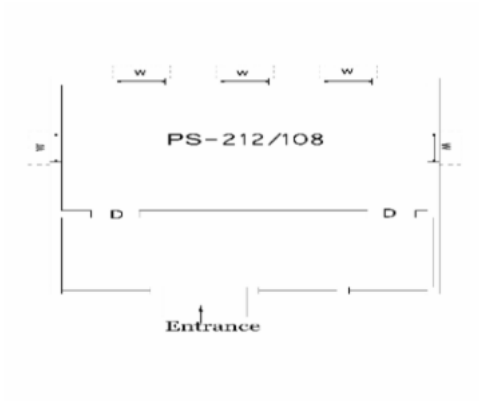

নির্বাচক নিবন্ধন আধিকারিকের স্বাক্ষর

Nazri Naksha

Google Map View

Polling Station Building Front View

Polling Station Front View

Cad View

Key MAP View

বিধানসভা নির্বাচনক্ষেত্রের নং, নাম : 212-পটেশপুর
ভাগ নং, নাম : 1-চন্দনপুর (পশ্চিম পাড়া ও দক্ষিণ পাড়া)