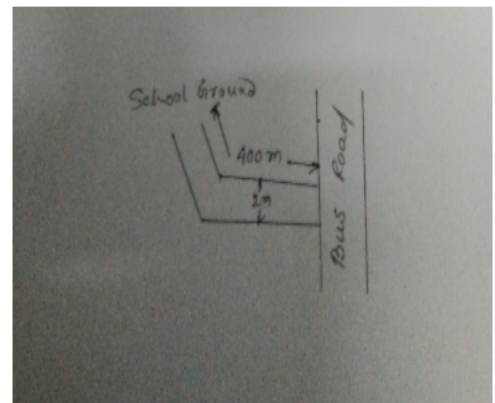

নির্বাচক নিবন্ধন আধিকারিকের স্বাক্ষর

Nazri Naksha

Google Map View

Polling Station Building Front View

Polling Station Front View

Cad View

Key MAP View

1 নাম : সঞ্জিতা অধিকারী মান্না স্বামীর নাম: রিক্ত মন্না বাড়ির নং : N008 বয়স : 26 লিঙ্গ : মহিলা	WRJ2025526 ফটো উপলব্ধ	2 নাম : পিউ আদক পিতার নাম: নিতাই আদক বাড়ির নং : n0004 বয়স : 25 লিঙ্গ : মহিলা	WRJ2024974 ফটো উপলব্ধ	3 নাম : গৌরী আদক স্বামীর নাম: সঞ্জয় আদক বাড়ির নং : n0223 বয়স : 29 লিঙ্গ : মহিলা	WRJ1698208 ফটো উপলব্ধ
4 নাম : নিতাই আদক পিতার নাম: গোবর্দন আদক বাড়ির নং : n0004 বয়স : 44 লিঙ্গ : পুরুষ	WRJ1619055 ফটো উপলব্ধ	5 নাম : সুমিত্রা আদক স্বামীর নাম: তপস আদক বাড়ির নং : এন0006 বয়স : 29 লিঙ্গ : মহিলা	WRJ1830652 ফটো উপলব্ধ	6 নাম : সুশান্ত আদক পিতার নাম: প্রানকৃষ্ণ আদক বাড়ির নং : এন0004 বয়স : 26 লিঙ্গ : পুরুষ	WRJ1830579 ফটো উপলব্ধ
7 নাম : গোবর্দন আদক পিতার নাম: লক্ষ্মীনারায়ণ আদক বাড়ির নং : n0004 বয়স : 83 লিঙ্গ : পুরুষ	WB/32/215/072304 ফটো উপলব্ধ	8 নাম : জাহ্নবী আদক স্বামীর নাম: অদ্বৈত আদক বাড়ির নং : n0004 বয়স : 37 লিঙ্গ : মহিলা	WRJ1203603 ফটো উপলব্ধ	9 নাম : পরি আদক স্বামীর নাম: নিতাই আদক বাড়ির নং : n0004 বয়স : 46 লিঙ্গ : মহিলা	LJF1285915 ফটো উপলব্ধ
10 নাম : অদ্বৈত আদক পিতার নাম: গোবর্দন আদক বাড়ির নং : n0004 বয়স : 42 লিঙ্গ : পুরুষ	WRJ1203488 ফটো উপলব্ধ	11 নাম : সঞ্জয় আদক পিতার নাম: প্রানকৃষ্ণ আদক বাড়ির নং : n0004 বয়স : 35 লিঙ্গ : পুরুষ	WRJ1203496 ফটো উপলব্ধ	12 নাম : গৌরীরাণী আদক স্বামীর নাম: প্রানকৃষ্ণ আদক বাড়ির নং : n0004 বয়স : 53 লিঙ্গ : মহিলা	WB/32/215/072237 ফটো উপলব্ধ
13 নাম : প্রানকৃষ্ণ আদক পিতার নাম: গোবর্দন আদক বাড়ির নং : n0004 বয়স : 57 লিঙ্গ : পুরুষ	WB/32/215/072334 ফটো উপলব্ধ	14 নাম : তাপস আদক পিতার নাম: কার্তিক আদক বাড়ির নং : n0006 বয়স : 38 লিঙ্গ : পুরুষ	WRJ1094838 ফটো উপলব্ধ	15 নাম : জ্যোৎস্না আদক স্বামীর নাম: মানস কুমার আদক বাড়ির নং : n0006 বয়স : 37 লিঙ্গ : মহিলা	WRJ1203611 ফটো উপলব্ধ
16 নাম : মানস কুমার আদক পিতার নাম: কার্তিক আদক বাড়ির নং : n0006 বয়স : 41 লিঙ্গ : পুরুষ	WRJ1054808 ফটো উপলব্ধ	17 নাম : কল্পনা আদক স্বামীর নাম: কার্তিক আদক বাড়ির নং : n0006 বয়স : 71 লিঙ্গ : মহিলা	WB/32/215/072137 ফটো উপলব্ধ	18 নাম : কার্তিক আদক পিতার নাম: লক্ষ্মীনারায়ণ আদক বাড়ির নং : n0006 বয়স : 81 লিঙ্গ : পুরুষ	WB/32/215/072140 ফটো উপলব্ধ
19 নাম : কৃষ্ণা আদক স্বামীর নাম: বিবেক আদক বাড়ির নং : n0005 বয়স : 32 লিঙ্গ : মহিলা	WRJ1432137 ফটো উপলব্ধ	20 নাম : বিবেক আদক পিতার নাম: পঞ্চানন আদক বাড়ির নং : n0005 বয়স : 39 লিঙ্গ : পুরুষ	WRJ1054816 ফটো উপলব্ধ	21 নাম : শংকরী আদক স্বামীর নাম: বিশ্বনাথ আদক বাড়ির নং : n0005 বয়স : 35 লিঙ্গ : মহিলা	WRJ1432129 ফটো উপলব্ধ
22 নাম : বিশ্বনাথ আদক পিতার নাম: পঞ্চানন আদক বাড়ির নং : n0005 বয়স : 43 লিঙ্গ : পুরুষ	LJF1823889 ফটো উপলব্ধ	23 নাম : আরতি আদক স্বামীর নাম: পঞ্চানন আদক বাড়ির নং : n0005 বয়স : 61 লিঙ্গ : মহিলা	WB/32/215/072238 ফটো উপলব্ধ	24 নাম : পঞ্চানন আদক পিতার নাম: লক্ষ্মীনারায়ণ আদক বাড়ির নং : n0005 বয়স : 68 লিঙ্গ : পুরুষ	WB/32/215/072246 ফটো উপলব্ধ
25 নাম : সন্ধ্যা গিরি স্বামীর নাম: নিতাই গিরি বাড়ির নং : n0007 বয়স : 59 লিঙ্গ : মহিলা	WB/32/215/072338 ফটো উপলব্ধ	26 নাম : নিতাই গিরি পিতার নাম: রজনী গিরি বাড়ির নং : n0007 বয়স : 65 লিঙ্গ : পুরুষ	WB/32/215/072172 ফটো উপলব্ধ	27 নাম : বাদল ঘাঁটা পিতার নাম: মতিলাল ঘাঁটা বাড়ির নং : n0059 বয়স : 63 লিঙ্গ : পুরুষ	WB/32/215/072514 ফটো উপলব্ধ
28 নাম : নারায়ণ চন্দ্র ঘাঁটা পিতার নাম: বাদল কুমার ঘাঁটা বাড়ির নং : n0055 বয়স : 48 লিঙ্গ : পুরুষ	LJF1823939 ফটো উপলব্ধ	29 নাম : দেবব্রত ঘাঁটা পিতার নাম: লক্ষ্মীকান্ত ঘাঁটা বাড়ির নং : n0054 বয়স : 38 লিঙ্গ : পুরুষ	LJF2441327 ফটো উপলব্ধ	30 নাম : চিরঞ্জীত ঘাঁটা পিতার নাম: লক্ষ্মীকান্ত ঘাঁটা বাড়ির নং : n0059 বয়স : 29 লিঙ্গ : পুরুষ	WRJ1618818 ফটো উপলব্ধ