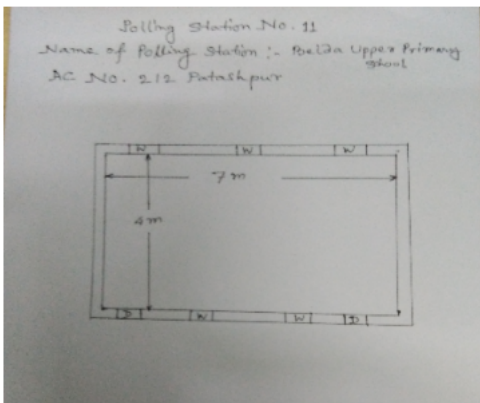

নির্বাচক নিবন্ধন আধিকারিকের স্বাক্ষর

Nazri Naksha

Google Map View

Polling Station Building Front View

Polling Station Front View

Cad View

Key MAP View

1 নাম : সঞ্জিতা অধিকারী মান্না স্বামীর নাম: রিক্ত মন্না বাড়ির নং : N008 বয়স : 26 লিঙ্গ : মহিলা	WRJ2025526 ফটো উপলব্ধ	2 নাম : পিউ আদক পিতার নাম: নিতাই আদক বাড়ির নং : n0004 বয়স : 25 লিঙ্গ : মহিলা	WRJ2024974 ফটো উপলব্ধ	3 নাম : গৌরী আদক স্বামীর নাম: সঞ্জয় আদক বাড়ির নং : n0223 বয়স : 29 লিঙ্গ : মহিলা	WRJ1698208 ফটো উপলব্ধ
4 নাম : নিতাই আদক পিতার নাম: গোবর্দন আদক বাড়ির নং : n0004 বয়স : 44 লিঙ্গ : পুরুষ	WRJ1619055 ফটো উপলব্ধ	5 নাম : সুমিত্রা আদক স্বামীর নাম: তপস আদক বাড়ির নং : এন0006 বয়স : 29 লিঙ্গ : মহিলা	WRJ1830652 ফটো উপলব্ধ	6 নাম : সুশান্ত আদক পিতার নাম: প্রানকৃষ্ণ আদক বাড়ির নং : এন0004 বয়স : 26 লিঙ্গ : পুরুষ	WRJ1830579 ফটো উপলব্ধ
7 নাম : গোবর্দন আদক পিতার নাম: লক্ষ্মীনারায়ণ আদক বাড়ির নং : n0004 বয়স : 83 লিঙ্গ : পুরুষ	WB/32/215/072304 ফটো উপলব্ধ	8 নাম : জাহ্নবী আদক স্বামীর নাম: অদ্বৈত আদক বাড়ির নং : n0004 বয়স : 37 লিঙ্গ : মহিলা	WRJ1203603 ফটো উপলব্ধ	9 নাম : পরি আদক স্বামীর নাম: নিতাই আদক বাড়ির নং : n0004 বয়স : 46 লিঙ্গ : মহিলা	LJF1285915 ফটো উপলব্ধ
10 নাম : অদ্বৈত আদক পিতার নাম: গোবর্দন আদক বাড়ির নং : n0004 বয়স : 42 লিঙ্গ : পুরুষ	WRJ1203488 ফটো উপলব্ধ	11 নাম : সঞ্জয় আদক পিতার নাম: প্রানকৃষ্ণ আদক বাড়ির নং : n0004 বয়স : 35 লিঙ্গ : পুরুষ	WRJ1203496 ফটো উপলব্ধ	12 নাম : গৌরীরাণী আদক স্বামীর নাম: প্রানকৃষ্ণ আদক বাড়ির নং : n0004 বয়স : 53 লিঙ্গ : মহিলা	WB/32/215/072237 ফটো উপলব্ধ
13 নাম : প্রানকৃষ্ণ আদক পিতার নাম: গোবর্দন আদক বাড়ির নং : n0004 বয়স : 57 লিঙ্গ : পুরুষ	WB/32/215/072334 ফটো উপলব্ধ	14 নাম : তাপস আদক পিতার নাম: কার্তিক আদক বাড়ির নং : n0006 বয়স : 38 লিঙ্গ : পুরুষ	WRJ1094838 ফটো উপলব্ধ	15 নাম : জ্যোৎস্না আদক স্বামীর নাম: মানস কুমার আদক বাড়ির নং : n0006 বয়স : 37 লিঙ্গ : মহিলা	WRJ1203611 ফটো উপলব্ধ
16 নাম : মানস কুমার আদক পিতার নাম: কার্তিক আদক বাড়ির নং : n0006 বয়স : 41 লিঙ্গ : পুরুষ	WRJ1054808 ফটো উপলব্ধ	17 নাম : কল্পনা আদক স্বামীর নাম: কার্তিক আদক বাড়ির নং : n0006 বয়স : 71 লিঙ্গ : মহিলা	WB/32/215/072137 ফটো উপলব্ধ	18 নাম : কার্তিক আদক পিতার নাম: লক্ষ্মীনারায়ণ আদক বাড়ির নং : n0006 বয়স : 81 লিঙ্গ : পুরুষ	WB/32/215/072140 ফটো উপলব্ধ
19 নাম : কৃষ্ণা আদক স্বামীর নাম: বিবেক আদক বাড়ির নং : n0005 বয়স : 32 লিঙ্গ : মহিলা	WRJ1432137 ফটো উপলব্ধ	20 নাম : বিবেক আদক পিতার নাম: পঞ্চানন আদক বাড়ির নং : n0005 বয়স : 39 লিঙ্গ : পুরুষ	WRJ1054816 ফটো উপলব্ধ	21 নাম : শংকরী আদক স্বামীর নাম: বিশ্বনাথ আদক বাড়ির নং : n0005 বয়স : 35 লিঙ্গ : মহিলা	WRJ1432129 ফটো উপলব্ধ
22 নাম : বিশ্বনাথ আদক পিতার নাম: পঞ্চানন আদক বাড়ির নং : n0005 বয়স : 43 লিঙ্গ : পুরুষ	LJF1823889 ফটো উপলব্ধ	23 নাম : আরতি আদক স্বামীর নাম: পঞ্চানন আদক বাড়ির নং : n0005 বয়স : 61 লিঙ্গ : মহিলা	WB/32/215/072238 ফটো উপলব্ধ	24 নাম : পঞ্চানন আদক পিতার নাম: লক্ষ্মীনারায়ণ আদক বাড়ির নং : n0005 বয়স : 68 লিঙ্গ : পুরুষ	WB/32/215/072246 ফটো উপলব্ধ
25 নাম : সন্ধ্যা গিরি স্বামীর নাম: নিতাই গিরি বাড়ির নং : n0007 বয়স : 59 লিঙ্গ : মহিলা	WB/32/215/072338 ফটো উপলব্ধ	26 নাম : নিতাই গিরি পিতার নাম: রজনী গিরি বাড়ির নং : n0007 বয়স : 65 লিঙ্গ : পুরুষ	WB/32/215/072172 ফটো উপলব্ধ	27 নাম : বাদল ঘাঁটা পিতার নাম: মতিলাল ঘাঁটা বাড়ির নং : n0059 বয়স : 63 লিঙ্গ : পুরুষ	WB/32/215/072514 ফটো উপলব্ধ
28 নাম : নারায়ণ চন্দ্র ঘাঁটা পিতার নাম: বাদল কুমার ঘাঁটা বাড়ির নং : n0055 বয়স : 48 লিঙ্গ : পুরুষ	LJF1823939 ফটো উপলব্ধ	29 নাম : দেবব্রত ঘাঁটা পিতার নাম: লক্ষ্মীকান্ত ঘাঁটা বাড়ির নং : n0054 বয়স : 38 লিঙ্গ : পুরুষ	LJF2441327 ফটো উপলব্ধ	30 নাম : চিরঞ্জীত ঘাঁটা পিতার নাম: লক্ষ্মীকান্ত ঘাঁটা বাড়ির নং : n0059 বয়স : 29 লিঙ্গ : পুরুষ	WRJ1618818 ফটো উপলব্ধ