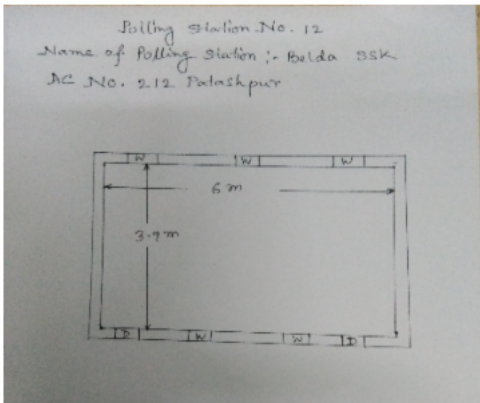

নির্বাচক নিবন্ধন আধিকারিকের স্বাক্ষর

Nazri Naksha

Google Map View

Polling Station Building Front View

Polling Station Front View

Cad View

Key MAP View

1 নাম : রুমা দুয়ারী স্বামীর নাম: পরেশ দুয়ারী বাড়ির নং : n0016 বয়স : 33 লিঙ্গ : মহিলা	WRJ1328574 ফটো উপলব্ধ	2 নাম : খুকু রাণী দুয়ারী স্বামীর নাম: রোহিণী নন্দন দুয়ারী বাড়ির নং : n0016 বয়স : 48 লিঙ্গ : মহিলা	LJF1825009 ফটো উপলব্ধ	3 নাম : সবিতা দুয়ারী স্বামীর নাম: ঝাঙ্কেশ্বর দুয়ারী বাড়ির নং : n0016 বয়স : 65 লিঙ্গ : মহিলা	WB/32/215/075284 ফটো উপলব্ধ
4 নাম : রোহিণী নন্দন দুয়ারী পিতার নাম: কার্তিক দুয়ারী বাড়ির নং : n0016 বয়স : 53 লিঙ্গ : পুরুষ	WRJ1942879 ফটো উপলব্ধ	5 নাম : বুল দুয়ারী স্বামীর নাম: শ্রীমন্ত দুয়ারী বাড়ির নং : n0016 বয়স : 56 লিঙ্গ : মহিলা	WB/32/215/075285 ফটো উপলব্ধ	6 নাম : শ্রীমন্ত দুয়ারী পিতার নাম: কার্তিক দুয়ারী বাড়ির নং : n0016 বয়স : 61 লিঙ্গ : পুরুষ	WB/32/215/075471 ফটো উপলব্ধ
7 নাম : সুরেশ দুয়ারী পিতার নাম: ঝাঙ্কেশ্বর দুয়ারী বাড়ির নং : n0016 বয়স : 38 লিঙ্গ : পুরুষ	WRJ1055300 ফটো উপলব্ধ	8 নাম : পরেশ চন্দ্র দুয়ারী পিতার নাম: ঝাঙ্কেশ্বর দুয়ারী বাড়ির নং : n0016 বয়স : 39 লিঙ্গ : পুরুষ	LJF2286771 ফটো উপলব্ধ	9 নাম : ঝাঙ্কেশ্বর দুয়ারী পিতার নাম: কার্তিক দুয়ারী বাড়ির নং : n0016 বয়স : 72 লিঙ্গ : পুরুষ	WRJ1942861 ফটো উপলব্ধ
10 নাম : ঝুমা দুয়ারী স্বামীর নাম: সুরেশ দুয়ারী বাড়ির নং : n0016 বয়স : 29 লিঙ্গ : মহিলা	WRJ1619196 ফটো উপলব্ধ	11 নাম : রবীন্দ্র দুয়ারী পিতার নাম: রোহিণী দুয়ারী বাড়ির নং : N0016 বয়স : 28 লিঙ্গ : পুরুষ	WRJ1706704 ফটো উপলব্ধ	12 নাম : রাধাকান্ত দুয়ারী পিতার নাম: কার্তিক চন্দ্র দুয়ারী বাড়ির নং : N0016 বয়স : 63 লিঙ্গ : পুরুষ	WRJ1937424 ফটো উপলব্ধ
13 নাম : অলক দুয়ারী পিতার নাম: শ্রীমন্ত দুয়ারী বাড়ির নং : n0016 বয়স : 32 লিঙ্গ : পুরুষ	WRJ1328350 ফটো উপলব্ধ	14 নাম : মিনতী দুয়ারী স্বামীর নাম: রাধাকান্ত দুয়ারী বাড়ির নং : n0016 বয়স : 50 লিঙ্গ : মহিলা	WRJ2064145 ফটো উপলব্ধ	15 নাম : প্রভাতী দুয়ারী স্বামীর নাম: রবীন্দ্র দুয়ারী বাড়ির নং : এন0016 বয়স : 24 লিঙ্গ : মহিলা	WRJ2329654 ফটো উপলব্ধ
16 নাম : বিষ্ণুপদ মাঝি পিতার নাম: কানাই মাঝি বাড়ির নং : n0072 বয়স : 60 লিঙ্গ : পুরুষ	WRJ1927730 ফটো উপলব্ধ	17 নাম : সুলেখা মাঝি স্বামীর নাম: বিষ্ণুপদ মাঝি বাড়ির নং : n0072 বয়স : 55 লিঙ্গ : মহিলা	WRJ1927714 ফটো উপলব্ধ	18 নাম : শিবশঙ্কর মাঝি পিতার নাম: বিষ্ণুপদ মাঝি বাড়ির নং : n0072 বয়স : 37 লিঙ্গ : পুরুষ	WRJ1055326 ফটো উপলব্ধ
19 নাম : বর্না মাঝি স্বামীর নাম: শিবশঙ্কর মাঝি বাড়ির নং : n0072 বয়স : 30 লিঙ্গ : মহিলা	WRJ1523554 ফটো উপলব্ধ	20 নাম : আকাশ আচার্য্য পিতার নাম: গৌরহরি আচার্য্য বাড়ির নং : N0037 বয়স : 28 লিঙ্গ : পুরুষ	WRJ1706852 ফটো উপলব্ধ	21 নাম : নিতাই আচার্য্য পিতার নাম: ক্ষুদিরাম আচার্য্য বাড়ির নং : N0037 বয়স : 48 লিঙ্গ : পুরুষ	WRJ1706860 ফটো উপলব্ধ
22 নাম : রঞ্জিত কুমার জানা পিতার নাম: গৌরহরি জানা বাড়ির নং : এন0037 বয়স : 46 লিঙ্গ : পুরুষ	LJF1284306 ফটো উপলব্ধ	23 নাম : শ্যামলী জানা স্বামীর নাম: রঞ্জিত জানা বাড়ির নং : এন0037 বয়স : 40 লিঙ্গ : মহিলা	LJF2441426 ফটো উপলব্ধ	24 নাম : গৌরহরি আচার্য্য পিতার নাম: ক্ষুদিরাম আচার্য্য বাড়ির নং : n0037 বয়স : 58 লিঙ্গ : পুরুষ	WB/32/215/075358 ফটো উপলব্ধ
25 নাম : বিন্দুবালা আচার্য্য স্বামীর নাম: ক্ষুদিরাম আচার্য্য বাড়ির নং : n0037 বয়স : 75 লিঙ্গ : মহিলা	WB/32/215/075077 ফটো উপলব্ধ	26 নাম : বিশুজিৎ আচার্য্য পিতার নাম: বিমল আচার্য্য বাড়ির নং : n0036 বয়স : 31 লিঙ্গ : পুরুষ	WRJ1432681 ফটো উপলব্ধ	27 নাম : রাধারানী আচার্য্য স্বামীর নাম: হরিপদ আচার্য্য বাড়ির নং : n0036 বয়স : 56 লিঙ্গ : মহিলা	WRJ1432293 ফটো উপলব্ধ
28 নাম : হরিপদ আচার্য্য মায়ের নাম: মাধুরী আচার্য্য বাড়ির নং : n0036 বয়স : 59 লিঙ্গ : পুরুষ	WRJ1432657 ফটো উপলব্ধ	29 নাম : আল্পনা আচার্য্য স্বামীর নাম: বিমল আচার্য্য বাড়ির নং : n0035 বয়স : 55 লিঙ্গ : মহিলা	WB/32/215/075091 ফটো উপলব্ধ	30 নাম : দেবাশিষ আচার্য্য পিতার নাম: হুশিকেশ আচার্য্য বাড়ির নং : n0034 বয়স : 37 লিঙ্গ : পুরুষ	WRJ0038992 ফটো উপলব্ধ