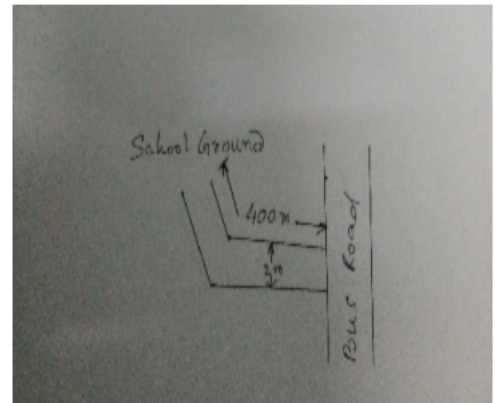

নির্বাচক নিবন্ধন আধিকারিকের স্বাক্ষর

Nazri Naksha

Google Map View

Polling Station Building Front View

Polling Station Front View

Cad View

Key MAP View

1 নাম : রুমা দুয়ারী স্বামীর নাম: পরেশ দুয়ারী বাড়ির নং : n0016 বয়স : 33 লিঙ্গ : মহিলা	WRJ1328574 ফটো উপলব্ধ	2 নাম : খুকু রাণী দুয়ারী স্বামীর নাম: রোহিণী নন্দন দুয়ারী বাড়ির নং : n0016 বয়স : 48 লিঙ্গ : মহিলা	LJF1825009 ফটো উপলব্ধ	3 নাম : সবিতা দুয়ারী স্বামীর নাম: ঝাঙ্কেশ্বর দুয়ারী বাড়ির নং : n0016 বয়স : 65 লিঙ্গ : মহিলা	WB/32/215/075284 ফটো উপলব্ধ
4 নাম : রোহিণী নন্দন দুয়ারী পিতার নাম: কার্তিক দুয়ারী বাড়ির নং : n0016 বয়স : 53 লিঙ্গ : পুরুষ	WRJ1942879 ফটো উপলব্ধ	5 নাম : বুল দুয়ারী স্বামীর নাম: শ্রীমন্ত দুয়ারী বাড়ির নং : n0016 বয়স : 56 লিঙ্গ : মহিলা	WB/32/215/075285 ফটো উপলব্ধ	6 নাম : শ্রীমন্ত দুয়ারী পিতার নাম: কার্তিক দুয়ারী বাড়ির নং : n0016 বয়স : 61 লিঙ্গ : পুরুষ	WB/32/215/075471 ফটো উপলব্ধ
7 নাম : সুরেশ দুয়ারী পিতার নাম: ঝাঙ্কেশ্বর দুয়ারী বাড়ির নং : n0016 বয়স : 38 লিঙ্গ : পুরুষ	WRJ1055300 ফটো উপলব্ধ	8 নাম : পরেশ চন্দ্র দুয়ারী পিতার নাম: ঝাঙ্কেশ্বর দুয়ারী বাড়ির নং : n0016 বয়স : 39 লিঙ্গ : পুরুষ	LJF2286771 ফটো উপলব্ধ	9 নাম : ঝাঙ্কেশ্বর দুয়ারী পিতার নাম: কার্তিক দুয়ারী বাড়ির নং : n0016 বয়স : 72 লিঙ্গ : পুরুষ	WRJ1942861 ফটো উপলব্ধ
10 নাম : ঝুমা দুয়ারী স্বামীর নাম: সুরেশ দুয়ারী বাড়ির নং : n0016 বয়স : 29 লিঙ্গ : মহিলা	WRJ1619196 ফটো উপলব্ধ	11 নাম : রবীন্দ্র দুয়ারী পিতার নাম: রোহিণী দুয়ারী বাড়ির নং : N0016 বয়স : 28 লিঙ্গ : পুরুষ	WRJ1706704 ফটো উপলব্ধ	12 নাম : রাধাকান্ত দুয়ারী পিতার নাম: কার্তিক চন্দ্র দুয়ারী বাড়ির নং : N0016 বয়স : 63 লিঙ্গ : পুরুষ	WRJ1937424 ফটো উপলব্ধ
13 নাম : অলক দুয়ারী পিতার নাম: শ্রীমন্ত দুয়ারী বাড়ির নং : n0016 বয়স : 32 লিঙ্গ : পুরুষ	WRJ1328350 ফটো উপলব্ধ	14 নাম : মিনতী দুয়ারী স্বামীর নাম: রাধাকান্ত দুয়ারী বাড়ির নং : n0016 বয়স : 50 লিঙ্গ : মহিলা	WRJ2064145 ফটো উপলব্ধ	15 নাম : প্রভাতী দুয়ারী স্বামীর নাম: রবীন্দ্র দুয়ারী বাড়ির নং : এন0016 বয়স : 24 লিঙ্গ : মহিলা	WRJ2329654 ফটো উপলব্ধ
16 নাম : বিষ্ণুপদ মাঝি পিতার নাম: কানাই মাঝি বাড়ির নং : n0072 বয়স : 60 লিঙ্গ : পুরুষ	WRJ1927730 ফটো উপলব্ধ	17 নাম : সুলেখা মাঝি স্বামীর নাম: বিষ্ণুপদ মাঝি বাড়ির নং : n0072 বয়স : 55 লিঙ্গ : মহিলা	WRJ1927714 ফটো উপলব্ধ	18 নাম : শিবশঙ্কর মাঝি পিতার নাম: বিষ্ণুপদ মাঝি বাড়ির নং : n0072 বয়স : 37 লিঙ্গ : পুরুষ	WRJ1055326 ফটো উপলব্ধ
19 নাম : বর্না মাঝি স্বামীর নাম: শিবশঙ্কর মাঝি বাড়ির নং : n0072 বয়স : 30 লিঙ্গ : মহিলা	WRJ1523554 ফটো উপলব্ধ	20 নাম : আকাশ আচার্য্য পিতার নাম: গৌরহরি আচার্য্য বাড়ির নং : N0037 বয়স : 28 লিঙ্গ : পুরুষ	WRJ1706852 ফটো উপলব্ধ	21 নাম : নিতাই আচার্য্য পিতার নাম: ক্ষুদিরাম আচার্য্য বাড়ির নং : N0037 বয়স : 48 লিঙ্গ : পুরুষ	WRJ1706860 ফটো উপলব্ধ
22 নাম : রঞ্জিত কুমার জানা পিতার নাম: গৌরহরি জানা বাড়ির নং : এন0037 বয়স : 46 লিঙ্গ : পুরুষ	LJF1284306 ফটো উপলব্ধ	23 নাম : শ্যামলী জানা স্বামীর নাম: রঞ্জিত জানা বাড়ির নং : এন0037 বয়স : 40 লিঙ্গ : মহিলা	LJF2441426 ফটো উপলব্ধ	24 নাম : গৌরহরি আচার্য্য পিতার নাম: ক্ষুদিরাম আচার্য্য বাড়ির নং : n0037 বয়স : 58 লিঙ্গ : পুরুষ	WB/32/215/075358 ফটো উপলব্ধ
25 নাম : বিন্দুবালা আচার্য্য স্বামীর নাম: ক্ষুদিরাম আচার্য্য বাড়ির নং : n0037 বয়স : 75 লিঙ্গ : মহিলা	WB/32/215/075077 ফটো উপলব্ধ	26 নাম : বিশুজিৎ আচার্য্য পিতার নাম: বিমল আচার্য্য বাড়ির নং : n0036 বয়স : 31 লিঙ্গ : পুরুষ	WRJ1432681 ফটো উপলব্ধ	27 নাম : রাধারানী আচার্য্য স্বামীর নাম: হরিপদ আচার্য্য বাড়ির নং : n0036 বয়স : 56 লিঙ্গ : মহিলা	WRJ1432293 ফটো উপলব্ধ
28 নাম : হরিপদ আচার্য্য মায়ের নাম: মাধুরী আচার্য্য বাড়ির নং : n0036 বয়স : 59 লিঙ্গ : পুরুষ	WRJ1432657 ফটো উপলব্ধ	29 নাম : আল্পনা আচার্য্য স্বামীর নাম: বিমল আচার্য্য বাড়ির নং : n0035 বয়স : 55 লিঙ্গ : মহিলা	WB/32/215/075091 ফটো উপলব্ধ	30 নাম : দেবাশিষ আচার্য্য পিতার নাম: হুশিকেশ আচার্য্য বাড়ির নং : n0034 বয়স : 37 লিঙ্গ : পুরুষ	WRJ0038992 ফটো উপলব্ধ