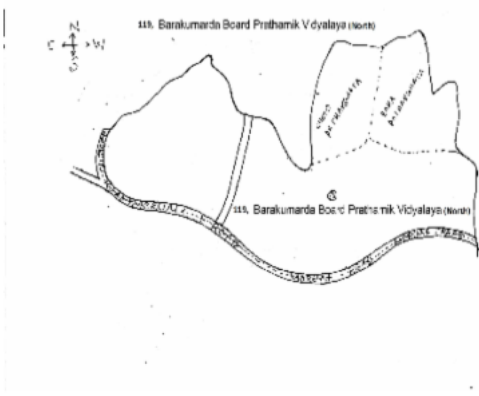

Nazri Naksha