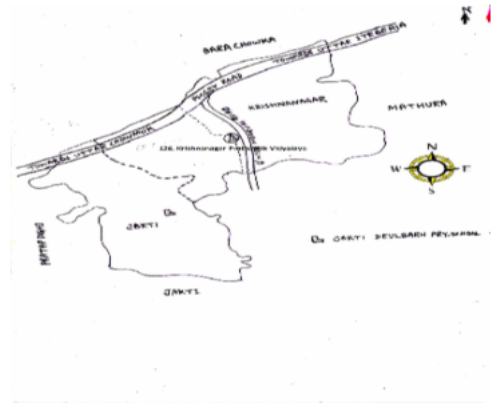

নির্বাচক নিবন্ধন আধিকারিকের স্বাক্ষর

Nazri Naksha

Google Map View

Polling Station Building Front View

Polling Station Front View

Cad View

Key MAP View

বিধানসভা নির্বাচনক্ষেত্রের নং, নাম : 212-পটেশপুর
ভাগ নং, নাম : 1-জগতি (কুলতলা কৃষনগর রাস্তার পূর্বাংশ)