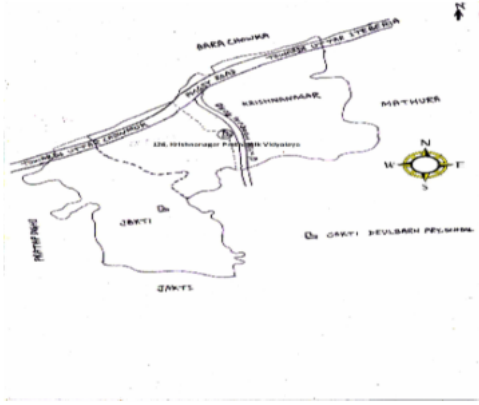

নির্বাচক নিবন্ধন আধিকারিকের স্বাক্ষর

Nazri Naksha

Google Map View

Polling Station Building Front View

Polling Station Front View

Cad View

Key MAP View

বিধানসভা নির্বাচনক্ষেত্রের নং, নাম : 212-পটেশপুর
ভাগ নং, নাম : 1-জগতি (কুলতলা কৃষনগর রাস্তার পূর্বাংশ)