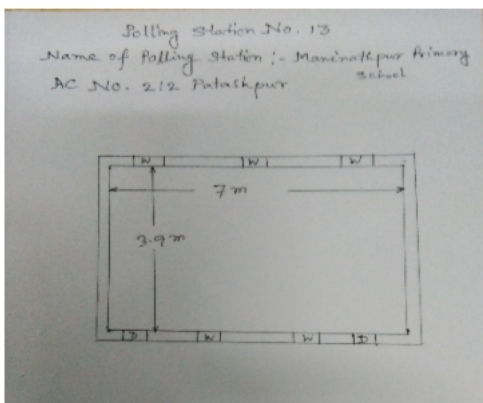

নির্বাচক নিবন্ধন আধিকারিকের স্বাক্ষর

Nazri Naksha

Google Map View

Polling Station Building Front View

Polling Station Front View

Cad View

Key MAP View

| | | | | | |
|--|--------------------------------|--|--------------------------------|---|--------------------------------|
| 1 নাম : মৌসুমী আচার্য স্বামীর নাম: শিব প্রসাদ আচার্য বাড়ির নং : n0085 বয়স : 38 লিঙ্গ : মহিলা | WRJ1055383 ফটো উপলব্ধ | 2 নাম : সুধাংশু আচার্য পিতার নাম: শংকর আচার্য বাড়ির নং : n0085 বয়স : 36 লিঙ্গ : পুরুষ | WRJ1117019 ফটো উপলব্ধ | 3 নাম : শিবপ্রসাদ আচার্য পিতার নাম: শংকর আচার্য বাড়ির নং : n0085 বয়স : 41 লিঙ্গ : পুরুষ | LJF2085009 ফটো উপলব্ধ |
| 4 নাম : ছবি আচার্য স্বামীর নাম: শংকর আচার্য বাড়ির নং : n0085 বয়স : 60 লিঙ্গ : মহিলা | WB/32/215/081271 ফটো উপলব্ধ | 5 নাম : শংকর আচার্য পিতার নাম: মহেশ্বর আচার্য বাড়ির নং : n0085 বয়স : 68 লিঙ্গ : পুরুষ | WB/32/215/081270 ফটো উপলব্ধ | 6 নাম : মেহলতা আচার্য স্বামীর নাম: সুধাংশু আচার্য বাড়ির নং : এন0085 বয়স : 21 লিঙ্গ : মহিলা | WRJ2333391 ফটো উপলব্ধ |
| 7 নাম : নাগাসাকি আচার্য স্বামীর নাম: অর্নব আচার্য বাড়ির নং : n0003 বয়স : 41 লিঙ্গ : মহিলা | WRJ1117084 ফটো উপলব্ধ | 8 নাম : মিনতি আচার্য স্বামীর নাম: গোরচাঁদ আচার্য বাড়ির নং : n0003 বয়স : 66 লিঙ্গ : মহিলা | WB/32/215/081317 ফটো উপলব্ধ | 9 নাম : গোরচাঁদ আচার্য পিতার নাম: ভূষণ আচার্য বাড়ির নং : n0003 বয়স : 73 লিঙ্গ : পুরুষ | WB/32/215/081016 ফটো উপলব্ধ |
| 10 নাম : অরবিন্দ আচার্য পিতার নাম: পূর্ণচন্দ্র আচার্য বাড়ির নং : n0002 বয়স : 47 লিঙ্গ : পুরুষ | LJF1511054 ফটো উপলব্ধ | 11 নাম : রীণা আচার্য স্বামীর নাম: নিগমানন্দ আচার্য বাড়ির নং : n0002 বয়স : 52 লিঙ্গ : মহিলা | WB/32/215/081386 ফটো উপলব্ধ | 12 নাম : নিগমানন্দ আচার্য পিতার নাম: পূর্ণচন্দ্র আচার্য বাড়ির নং : n0002 বয়স : 55 লিঙ্গ : পুরুষ | WB/32/215/081126 ফটো উপলব্ধ |
| 13 নাম : রাধারাণী আচার্য স্বামীর নাম: পূর্ণচন্দ্র আচার্য বাড়ির নং : n0002 বয়স : 75 লিঙ্গ : মহিলা | WB/32/215/081385 ফটো উপলব্ধ | 14 নাম : তনুজা আচার্য স্বামীর নাম: শুভেন্দু আচার্য বাড়ির নং : n0001 বয়স : 51 লিঙ্গ : মহিলা | LJF1296268 ফটো উপলব্ধ | 15 নাম : শুভেন্দু আচার্য পিতার নাম: বিজয় আচার্য বাড়ির নং : n0001 বয়স : 56 লিঙ্গ : পুরুষ | WB/32/215/081079 ফটো উপলব্ধ |
| 16 নাম : অর্পন আচার্য পিতার নাম: নভেন্দু আচার্য বাড়ির নং : n0001 বয়স : 30 লিঙ্গ : পুরুষ | WRJ1523687 ফটো উপলব্ধ | 17 নাম : অপর্ণা আচার্য স্বামীর নাম: নভেন্দু আচার্য বাড়ির নং : n0001 বয়স : 50 লিঙ্গ : মহিলা | LJF1297308 ফটো উপলব্ধ | 18 নাম : বিজয় আচার্য পিতার নাম: ভূষণ আচার্য বাড়ির নং : n0001 বয়স : 85 লিঙ্গ : পুরুষ | WB/32/215/081217 ফটো উপলব্ধ |
| 19 নাম : নভেন্দু আচার্য পিতার নাম: বিজয় আচার্য বাড়ির নং : n0001 বয়স : 58 লিঙ্গ : পুরুষ | WB/32/215/081033 ফটো উপলব্ধ | 20 নাম : প্রণবেন্দু আচার্য পিতার নাম: বিজয় আচার্য বাড়ির নং : n0001 বয়স : 60 লিঙ্গ : পুরুষ | WB/32/215/081214 ফটো উপলব্ধ | 21 নাম : ইন্দুমতী আচার্য স্বামীর নাম: বিজয় আচার্য বাড়ির নং : n0001 বয়স : 79 লিঙ্গ : মহিলা | WB/32/215/081342 ফটো উপলব্ধ |
| 22 নাম : নয়ন আচার্য পিতার নাম: নভেন্দু আচার্য বাড়ির নং : n0001 বয়স : 29 লিঙ্গ : পুরুষ | WRJ1619568 ফটো উপলব্ধ | 23 নাম : অর্নব আচার্য পিতার নাম: গোরচাঁদ আচার্য বাড়ির নং : এন0003 বয়স : 48 লিঙ্গ : পুরুষ | WRJ2109395 ফটো উপলব্ধ | 24 নাম : বর্ষা আচার্য পিতার নাম: অর্নব আচার্য বাড়ির নং : এন0003 বয়স : 24 লিঙ্গ : মহিলা | WRJ2109379 ফটো উপলব্ধ |
| 25 নাম : রীনা আচার্য স্বামীর নাম: অরবিন্দ আচার্য বাড়ির নং : N0002 বয়স : 33 লিঙ্গ : মহিলা | WRJ1707082 ফটো উপলব্ধ | 26 নাম : কাকলি জানা পিতার নাম: প্রবীর জানা বাড়ির নং : এন0002 বয়স : 26 লিঙ্গ : মহিলা | WRJ1831213 ফটো উপলব্ধ | 27 নাম : সংগীতা গোস্বামী স্বামীর নাম: দেবব্রত গোস্বামী বাড়ির নং : এন0075 বয়স : 29 লিঙ্গ : মহিলা | AWK1793181 ফটো উপলব্ধ |
| 28 নাম : তৃপ্তি আচার্য পিতার নাম: শুভেন্দু আচার্য বাড়ির নং : n0001 বয়স : 25 লিঙ্গ : মহিলা | WRJ2027613 ফটো উপলব্ধ | 29 নাম : শুভময় আচার্য পিতার নাম: নিগমানন্দ আচার্য বাড়ির নং : N0002 বয়স : 29 লিঙ্গ : পুরুষ | WRJ1707066 ফটো উপলব্ধ | 30 নাম : প্রিয়ঙ্কা আদক স্বামীর নাম: রাজু আদক বাড়ির নং : এন0087 বয়স : 26 লিঙ্গ : মহিলা | WRJ2089464 ফটো উপলব্ধ |