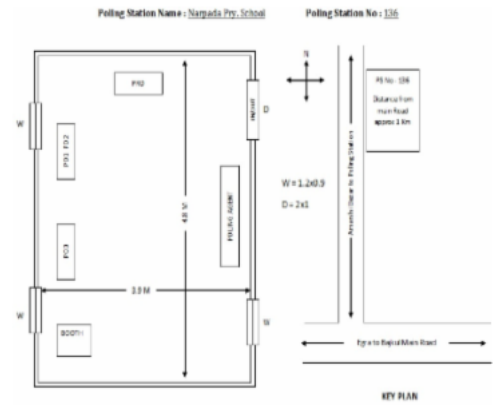

নির্বাচক নিবন্ধন আধিকারিকের স্বাক্ষর

Nazri Naksha

Google Map View

Polling Station Building Front View

Polling Station Front View

Cad View

Key MAP View

1 নাম : সেক সুরজ পিতার নাম : সেক ময়রাজুদ্দিন বাড়ির নং : n0066 বয়স : 34 লিঙ্গ : পুরুষ	WRJ1379544 ফটো উপলব্ধ	2 নাম : আনসুরা বিবি স্বামীর নাম : সেক আকবর বিবি বাড়ির নং : n0066 বয়স : 38 লিঙ্গ : মহিলা	WRJ0589044 ফটো উপলব্ধ	3 নাম : সেক ওহিদুল হোসেন পিতার নাম : সেক ফারুক বাড়ির নং : n0066 বয়স : 38 লিঙ্গ : পুরুষ	LJF2349868 ফটো উপলব্ধ
4 নাম : সেক আকবর পিতার নাম : সেক ময়রাজুদ্দিন বাড়ির নং : n0066 বয়স : 47 লিঙ্গ : পুরুষ	WRJ1162452 ফটো উপলব্ধ	5 নাম : আফরোজা বিবি স্বামীর নাম : ময়রাজুদ্দিন বিবি বাড়ির নং : n0066 বয়স : 54 লিঙ্গ : মহিলা	WB/32/215/147347 ফটো উপলব্ধ	6 নাম : ময়রাজুদ্দিন সেক পিতার নাম : মৈরুদ্দিন সেক বাড়ির নং : n0066 বয়স : 72 লিঙ্গ : পুরুষ	WRJ2384113 ফটো উপলব্ধ
7 নাম : আয়েসা বিবি স্বামীর নাম : মৈরুদ্দিন বাড়ির নং : n0066 বয়স : 74 লিঙ্গ : মহিলা	WB/32/215/147345 ফটো উপলব্ধ	8 নাম : ফাতেমা বিবি স্বামীর নাম : শুকরা বাড়ির নং : n0062 বয়স : 54 লিঙ্গ : মহিলা	WB/32/215/147009 ফটো উপলব্ধ	9 নাম : নাগিনা বিবি স্বামীর নাম : সেক রাজু বাড়ির নং : n0066 বয়স : 38 লিঙ্গ : মহিলা	WRJ0588830 ফটো উপলব্ধ
10 নাম : সেক রাজু পিতার নাম : সেক সাদেত বাড়ির নং : n0060 বয়স : 39 লিঙ্গ : পুরুষ	LJF2294676 ফটো উপলব্ধ	11 নাম : আসেদ সেক পিতার নাম : সাদেত সেক বাড়ির নং : n0060 বয়স : 42 লিঙ্গ : পুরুষ	WRJ1379718 ফটো উপলব্ধ	12 নাম : হুসনা বিবি স্বামীর নাম : কাসেদ সেক বাড়ির নং : n0060 বয়স : 45 লিঙ্গ : মহিলা	LJF2104347 ফটো উপলব্ধ
13 নাম : কাসেদসেক পিতার নাম : সাদেত বাড়ির নং : n0060 বয়স : 49 লিঙ্গ : পুরুষ	LJF1487644 ফটো উপলব্ধ	14 নাম : মর্জিনা বিবি স্বামীর নাম : সাদেত বাড়ির নং : n0060 বয়স : 64 লিঙ্গ : মহিলা	WB/32/215/147008 ফটো উপলব্ধ	15 নাম : রজিনা বিবি স্বামীর নাম : আহাম্মদ হোসেন বাড়ির নং : n0053 বয়স : 57 লিঙ্গ : মহিলা	LJF2293827 ফটো উপলব্ধ
16 নাম : সেক আহাম্মদ হোসেন পিতার নাম : আসিফুল সেক বাড়ির নং : n0052 বয়স : 60 লিঙ্গ : পুরুষ	LJF2293819 ফটো উপলব্ধ	17 নাম : সারাজুদ্দিন সেক পিতার নাম : সেক মৈজুদ্দিন বাড়ির নং : n0051 বয়স : 33 লিঙ্গ : পুরুষ	WRJ1379403 ফটো উপলব্ধ	18 নাম : সেক আজিজ পিতার নাম : সেক মৈজুদ্দিন বাড়ির নং : n0051 বয়স : 38 লিঙ্গ : পুরুষ	WRJ1379270 ফটো উপলব্ধ
19 নাম : হাজরা বিবি স্বামীর নাম : মৈজুদ্দিন সেক বাড়ির নং : n0051 বয়স : 70 লিঙ্গ : মহিলা	LJF2349009 ফটো উপলব্ধ	20 নাম : আসমিনা বিবি স্বামীর নাম : সেক হামিদ বাড়ির নং : n0050 বয়স : 34 লিঙ্গ : মহিলা	WRJ1379346 ফটো উপলব্ধ	21 নাম : হামিদ সেক পিতার নাম : মৈজুদ্দিন সেক বাড়ির নং : n0050 বয়স : 42 লিঙ্গ : পুরুষ	LJF2293793 ফটো উপলব্ধ
22 নাম : রেহানা বিবি স্বামীর নাম : সেক ইস্তাজ হোসেন বাড়ির নং : n0079 বয়স : 42 লিঙ্গ : মহিলা	LJF2294684 ফটো উপলব্ধ	23 নাম : সেক ইস্তাজ হোসেন পিতার নাম : সেক সহিদুল হোসেন বাড়ির নং : n0079 বয়স : 53 লিঙ্গ : পুরুষ	WRJ1918325 ফটো উপলব্ধ	24 নাম : ফরিদন বিবি স্বামীর নাম : সহিদুল হোসেন বাড়ির নং : n0079 বয়স : 70 লিঙ্গ : মহিলা	WB/32/215/147323 ফটো উপলব্ধ
25 নাম : গুলমহম্মদ সেক পিতার নাম : মালেক সেক বাড়ির নং : n0086 বয়স : 52 লিঙ্গ : পুরুষ	WB/32/215/147375 ফটো উপলব্ধ	26 নাম : হালিমা বিবি স্বামীর নাম : মাসুম বাড়ির নং : n0086 বয়স : 55 লিঙ্গ : মহিলা	WRJ2431419 ফটো উপলব্ধ	27 নাম : আজিরা বিবি স্বামীর নাম : মনতাজ হোসেন বাড়ির নং : n0079 বয়স : 39 লিঙ্গ : মহিলা	LJF2294502 ফটো উপলব্ধ
28 নাম : মনতাজ হোসেন পিতার নাম : সহিদুল বাড়ির নং : n0079 বয়স : 45 লিঙ্গ : পুরুষ	LJF2104883 ফটো উপলব্ধ	29 নাম : তৌফিক মীর পিতার নাম : সেক তাহের মীর বাড়ির নং : n0133 বয়স : 31 লিঙ্গ : পুরুষ	WRJ1473586 ফটো উপলব্ধ	30 নাম : সাহেব মীর পিতার নাম : সেক সুফিয়ান মীর বাড়ির নং : n0133 বয়স : 31 লিঙ্গ : পুরুষ	WRJ1473446 ফটো উপলব্ধ