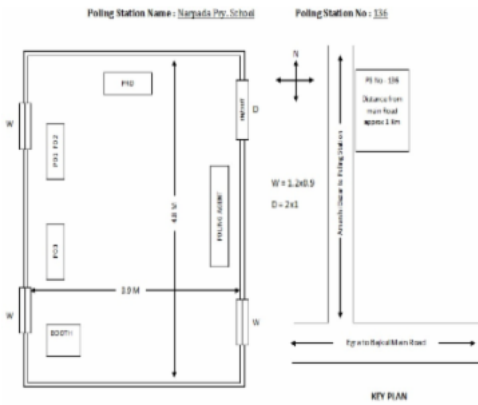

নির্বাচক নিবন্ধন আধিকারিকের স্বাক্ষর

Nazri Naksha

Google Map View

Polling Station Building Front View

Polling Station Front View

Cad View

Key MAP View

1 নাম : সেক সুরজ পিতার নাম : সেক ময়রাজুদ্দিন বাড়ির নং : n0066 বয়স : 34 লিঙ্গ : পুরুষ	WRJ1379544 ফটো উপলব্ধ	2 নাম : আনসুরা বিবি স্বামীর নাম : সেক আকবর বিবি বাড়ির নং : n0066 বয়স : 38 লিঙ্গ : মহিলা	WRJ0589044 ফটো উপলব্ধ	3 নাম : সেক ওহিদুল হোসেন পিতার নাম : সেক ফারুক বাড়ির নং : n0066 বয়স : 38 লিঙ্গ : পুরুষ	LJF2349868 ফটো উপলব্ধ
4 নাম : সেক আকবর পিতার নাম : সেক ময়রাজুদ্দিন বাড়ির নং : n0066 বয়স : 47 লিঙ্গ : পুরুষ	WRJ1162452 ফটো উপলব্ধ	5 নাম : আফরোজা বিবি স্বামীর নাম : ময়রাজুদ্দিন বিবি বাড়ির নং : n0066 বয়স : 54 লিঙ্গ : মহিলা	WB/32/215/147347 ফটো উপলব্ধ	6 নাম : ময়রাজুদ্দিন সেক পিতার নাম : মৈরুদ্দিন সেক বাড়ির নং : n0066 বয়স : 72 লিঙ্গ : পুরুষ	WRJ2384113 ফটো উপলব্ধ
7 নাম : আয়েসা বিবি স্বামীর নাম : মৈরুদ্দিন বাড়ির নং : n0066 বয়স : 74 লিঙ্গ : মহিলা	WB/32/215/147345 ফটো উপলব্ধ	8 নাম : ফাতেমা বিবি স্বামীর নাম : শুকরা বাড়ির নং : n0062 বয়স : 54 লিঙ্গ : মহিলা	WB/32/215/147009 ফটো উপলব্ধ	9 নাম : নাগিনা বিবি স্বামীর নাম : সেক রাজু বাড়ির নং : n0066 বয়স : 38 লিঙ্গ : মহিলা	WRJ0588830 ফটো উপলব্ধ
10 নাম : সেক রাজু পিতার নাম : সেক সাদেত বাড়ির নং : n0060 বয়স : 39 লিঙ্গ : পুরুষ	LJF2294676 ফটো উপলব্ধ	11 নাম : আসেদ সেক পিতার নাম : সাদেত সেক বাড়ির নং : n0060 বয়স : 42 লিঙ্গ : পুরুষ	WRJ1379718 ফটো উপলব্ধ	12 নাম : হুসনা বিবি স্বামীর নাম : কাসেদ সেক বাড়ির নং : n0060 বয়স : 45 লিঙ্গ : মহিলা	LJF2104347 ফটো উপলব্ধ
13 নাম : কাসেদসেক পিতার নাম : সাদেত বাড়ির নং : n0060 বয়স : 49 লিঙ্গ : পুরুষ	LJF1487644 ফটো উপলব্ধ	14 নাম : মর্জিনা বিবি স্বামীর নাম : সাদেত বাড়ির নং : n0060 বয়স : 64 লিঙ্গ : মহিলা	WB/32/215/147008 ফটো উপলব্ধ	15 নাম : রজিনা বিবি স্বামীর নাম : আহাম্মদ হোসেন বাড়ির নং : n0053 বয়স : 57 লিঙ্গ : মহিলা	LJF2293827 ফটো উপলব্ধ
16 নাম : সেক আহাম্মদ হোসেন পিতার নাম : আসিফুল সেক বাড়ির নং : n0052 বয়স : 60 লিঙ্গ : পুরুষ	LJF2293819 ফটো উপলব্ধ	17 নাম : সারাজুদ্দিন সেক পিতার নাম : সেক মৈজুদ্দিন বাড়ির নং : n0051 বয়স : 33 লিঙ্গ : পুরুষ	WRJ1379403 ফটো উপলব্ধ	18 নাম : সেক আজিজ পিতার নাম : সেক মৈজুদ্দিন বাড়ির নং : n0051 বয়স : 38 লিঙ্গ : পুরুষ	WRJ1379270 ফটো উপলব্ধ
19 নাম : হাজরা বিবি স্বামীর নাম : মৈজুদ্দিন সেক বাড়ির নং : n0051 বয়স : 70 লিঙ্গ : মহিলা	LJF2349009 ফটো উপলব্ধ	20 নাম : আসমিনা বিবি স্বামীর নাম : সেক হামিদ বাড়ির নং : n0050 বয়স : 34 লিঙ্গ : মহিলা	WRJ1379346 ফটো উপলব্ধ	21 নাম : হামিদ সেক পিতার নাম : মৈজুদ্দিন সেক বাড়ির নং : n0050 বয়স : 42 লিঙ্গ : পুরুষ	LJF2293793 ফটো উপলব্ধ
22 নাম : রেহানা বিবি স্বামীর নাম : সেক ইস্তাজ হোসেন বাড়ির নং : n0079 বয়স : 42 লিঙ্গ : মহিলা	LJF2294684 ফটো উপলব্ধ	23 নাম : সেক ইস্তাজ হোসেন পিতার নাম : সেক সহিদুল হোসেন বাড়ির নং : n0079 বয়স : 53 লিঙ্গ : পুরুষ	WRJ1918325 ফটো উপলব্ধ	24 নাম : ফরিদন বিবি স্বামীর নাম : সহিদুল হোসেন বাড়ির নং : n0079 বয়স : 70 লিঙ্গ : মহিলা	WB/32/215/147323 ফটো উপলব্ধ
25 নাম : গুলমহম্মদ সেক পিতার নাম : মালেক সেক বাড়ির নং : n0086 বয়স : 52 লিঙ্গ : পুরুষ	WB/32/215/147375 ফটো উপলব্ধ	26 নাম : হালিমা বিবি স্বামীর নাম : মাসুম বাড়ির নং : n0086 বয়স : 55 লিঙ্গ : মহিলা	WRJ2431419 ফটো উপলব্ধ	27 নাম : আজিরা বিবি স্বামীর নাম : মনতাজ হোসেন বাড়ির নং : n0079 বয়স : 39 লিঙ্গ : মহিলা	LJF2294502 ফটো উপলব্ধ
28 নাম : মনতাজ হোসেন পিতার নাম : সহিদুল বাড়ির নং : n0079 বয়স : 45 লিঙ্গ : পুরুষ	LJF2104883 ফটো উপলব্ধ	29 নাম : তৌফিক মীর পিতার নাম : সেক তাহের মীর বাড়ির নং : n0133 বয়স : 31 লিঙ্গ : পুরুষ	WRJ1473586 ফটো উপলব্ধ	30 নাম : সাহেব মীর পিতার নাম : সেক সুফিয়ান মীর বাড়ির নং : n0133 বয়স : 31 লিঙ্গ : পুরুষ	WRJ1473446 ফটো উপলব্ধ