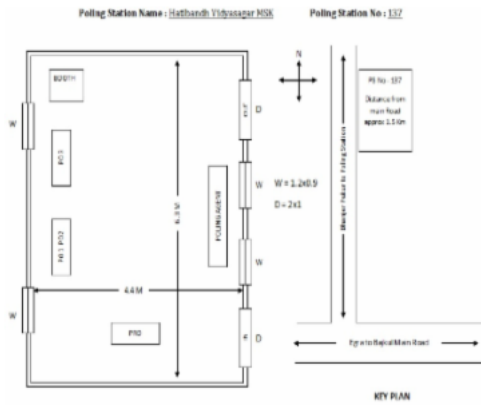

নির্বাচক নিবন্ধন আধিকারিকের স্বাক্ষর

Nazri Naksha

Google Map View

Polling Station Building Front View

Polling Station Front View

Cad View

Key MAP View

1 নাম : সেক মুস্তাকিন পিতার নাম: সেক মোসেন বাড়ির নং : n0074 বয়স : 63 লিঙ্গ : পুরুষ ফটো উপলব্ধ	WB/32/215/156439	2 নাম : সেক মানিক পিতার নাম: সেক মুস্তাকিন বাড়ির নং : n0074 বয়স : 35 লিঙ্গ : পুরুষ ফটো উপলব্ধ	WRJ1261288	3 নাম : সেক সেইফুল পিতার নাম: সেক ওলি মহম্মদ বাড়ির নং : n0072 বয়স : 32 লিঙ্গ : পুরুষ ফটো উপলব্ধ	WRJ1424878
4 নাম : সায়ফা বিবি স্বামীর নাম: সেক ওলি মহম্মদ বাড়ির নং : n0072 বয়স : 55 লিঙ্গ : মহিলা ফটো উপলব্ধ	WB/32/215/156629	5 নাম : সেক ওলি মহম্মদ পিতার নাম: সেক রবিরুদ্দিন বাড়ির নং : n0072 বয়স : 60 লিঙ্গ : পুরুষ ফটো উপলব্ধ	LJF1314699	6 নাম : হাসিনা বিবি স্বামীর নাম: রহমত সেক বাড়ির নং : n0065 বয়স : 31 লিঙ্গ : মহিলা ফটো উপলব্ধ	WRJ1601855
7 নাম : সেক সামশের পিতার নাম: সেক শিজুরুদ্দিন বাড়ির নং : n0065 বয়স : 33 লিঙ্গ : পুরুষ ফটো উপলব্ধ	WRJ1295880	8 নাম : সেক রহমত পিতার নাম: সেক শিজুরুদ্দিন বাড়ির নং : n0065 বয়স : 37 লিঙ্গ : পুরুষ ফটো উপলব্ধ	WRJ0593012	9 নাম : সাদ্দাম সেক পিতার নাম: সেক শিজুরুদ্দিন বাড়ির নং : n0065 বয়স : 31 লিঙ্গ : পুরুষ ফটো উপলব্ধ	WRJ1553999
10 নাম : মহিউদ্দিন সেক পিতার নাম: সেক শিজুরুদ্দিন বাড়ির নং : n0051 বয়স : 63 লিঙ্গ : পুরুষ ফটো উপলব্ধ	LJF2352599	11 নাম : সেক জাবের পিতার নাম: সেক খোরবান বাড়ির নং : n0051 বয়স : 40 লিঙ্গ : পুরুষ ফটো উপলব্ধ	LJF2298115	12 নাম : আয়েসা জুলেখা বিবি স্বামীর নাম: সেক মিহিরুল হক বাড়ির নং : n0062 বয়স : 34 লিঙ্গ : মহিলা ফটো উপলব্ধ	WRJ1295898
13 নাম : সেক মিহিরুল হক পিতার নাম: সেক আমেরুল হক বাড়ির নং : n0062 বয়স : 34 লিঙ্গ : পুরুষ ফটো উপলব্ধ	WRJ1295906	14 নাম : হাবিবা বিবি স্বামীর নাম: সেক সাবেরুল হক বাড়ির নং : n0062 বয়স : 39 লিঙ্গ : মহিলা ফটো উপলব্ধ	LJF2298222	15 নাম : সেক জাবেরুল হক পিতার নাম: সেক সাইয়াদুল হক বাড়ির নং : n0062 বয়স : 38 লিঙ্গ : পুরুষ ফটো উপলব্ধ	WRJ1162635
16 নাম : জাহানারা বিবি স্বামীর নাম: সেক জাবেরুল হক বাড়ির নং : n0062 বয়স : 39 লিঙ্গ : মহিলা ফটো উপলব্ধ	WRJ1233162	17 নাম : সেক সাবেরুল হক পিতার নাম: সেক শৈয়াদুল হক বাড়ির নং : n0062 বয়স : 41 লিঙ্গ : পুরুষ ফটো উপলব্ধ	LJF2298214	18 নাম : মনজুরা বিবি স্বামীর নাম: সেক আমেরুল হক বাড়ির নং : n0062 বয়স : 55 লিঙ্গ : মহিলা ফটো উপলব্ধ	WRJ1905082
19 নাম : মরিয়ম বিবি স্বামীর নাম: সেক ময়রাজুল হক বাড়ির নং : n0062 বয়স : 57 লিঙ্গ : মহিলা ফটো উপলব্ধ	WRJ1907286	20 নাম : সেখ আমেরুল হক পিতার নাম: সেখ আবুজাফর বাড়ির নং : n0062 বয়স : 61 লিঙ্গ : পুরুষ ফটো উপলব্ধ	WRJ1906254	21 নাম : সেক মমতাজুল হক পিতার নাম: সেক ময়রাজুল হক বাড়ির নং : n0062 বয়স : 35 লিঙ্গ : পুরুষ ফটো উপলব্ধ	WRJ1379965
22 নাম : সেক ময়রাজুল হক পিতার নাম: সেক আবুজাফর বাড়ির নং : n0062 বয়স : 63 লিঙ্গ : পুরুষ ফটো উপলব্ধ	WRJ1907294	23 নাম : রুকসানা বিবি স্বামীর নাম: সেক শের মহম্মদ বাড়ির নং : n0045 বয়স : 27 লিঙ্গ : মহিলা ফটো উপলব্ধ	WRJ1774116	24 নাম : সাঞ্জনা বিবি স্বামীর নাম: সরতাজ সেক বাড়ির নং : n0027 বয়স : 27 লিঙ্গ : মহিলা ফটো উপলব্ধ	WRJ1774108
25 নাম : সেক জাবের পিতার নাম: সেক জাকিরুদ্দিন বাড়ির নং : n0028 বয়স : 31 লিঙ্গ : পুরুষ ফটো উপলব্ধ	WRJ1774090	26 নাম : সেক মানিক পিতার নাম: সেক সারিরুদ্দিন বাড়ির নং : n0038 বয়স : 27 লিঙ্গ : পুরুষ ফটো উপলব্ধ	WRJ1774082	27 নাম : বিভাস কুমার পাল পিতার নাম: হরপদ পাল বাড়ির নং : n002 বয়স : 27 লিঙ্গ : পুরুষ ফটো উপলব্ধ	WRJ1774074
28 নাম : সুকুমার বেরা পিতার নাম: শুকদেব বেরা বাড়ির নং : n005 বয়স : 29 লিঙ্গ : পুরুষ ফটো উপলব্ধ	WRJ1774066	29 নাম : সুলতানা বিবি স্বামীর নাম: সেক সাবের বাড়ির নং : n0035 বয়স : 27 লিঙ্গ : মহিলা ফটো উপলব্ধ	WRJ1774058	30 নাম : সাবিনা বিবি স্বামীর নাম: সেক সারিরুদ্দিন বাড়ির নং : n0034 বয়স : 27 লিঙ্গ : মহিলা ফটো উপলব্ধ	WRJ1774033