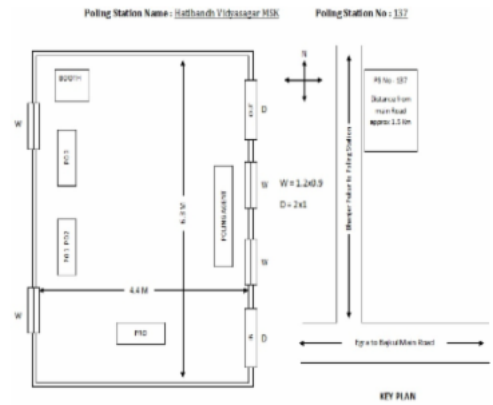

নির্বাচক নিবন্ধন আধিকারিকের স্বাক্ষর

Nazri Naksha

Google Map View

Polling Station Building Front View

Polling Station Front View

Cad View

Key MAP View

1 নাম : সেক মুস্তাকিন পিতার নাম: সেক মোসেন বাড়ির নং : n0074 বয়স : 63 লিঙ্গ : পুরুষ ফটো উপলব্ধ	WB/32/215/156439	2 নাম : সেক মানিক পিতার নাম: সেক মুস্তাকিন বাড়ির নং : n0074 বয়স : 35 লিঙ্গ : পুরুষ ফটো উপলব্ধ	WRJ1261288	3 নাম : সেক সেইফুল পিতার নাম: সেক ওলি মহম্মদ বাড়ির নং : n0072 বয়স : 32 লিঙ্গ : পুরুষ ফটো উপলব্ধ	WRJ1424878
4 নাম : সায়ফা বিবি স্বামীর নাম: সেক ওলি মহম্মদ বাড়ির নং : n0072 বয়স : 55 লিঙ্গ : মহিলা ফটো উপলব্ধ	WB/32/215/156629	5 নাম : সেক ওলি মহম্মদ পিতার নাম: সেক রবিরুদ্দিন বাড়ির নং : n0072 বয়স : 60 লিঙ্গ : পুরুষ ফটো উপলব্ধ	LJF1314699	6 নাম : হাসিনা বিবি স্বামীর নাম: রহমত সেক বাড়ির নং : n0065 বয়স : 31 লিঙ্গ : মহিলা ফটো উপলব্ধ	WRJ1601855
7 নাম : সেক সামশের পিতার নাম: সেক শিজুরুদ্দিন বাড়ির নং : n0065 বয়স : 33 লিঙ্গ : পুরুষ ফটো উপলব্ধ	WRJ1295880	8 নাম : সেক রহমত পিতার নাম: সেক শিজুরুদ্দিন বাড়ির নং : n0065 বয়স : 37 লিঙ্গ : পুরুষ ফটো উপলব্ধ	WRJ0593012	9 নাম : সাদ্দাম সেক পিতার নাম: সেক শিজুরুদ্দিন বাড়ির নং : n0065 বয়স : 31 লিঙ্গ : পুরুষ ফটো উপলব্ধ	WRJ1553999
10 নাম : মহিউদ্দিন সেক পিতার নাম: সেক শিজুরুদ্দিন বাড়ির নং : n0051 বয়স : 63 লিঙ্গ : পুরুষ ফটো উপলব্ধ	LJF2352599	11 নাম : সেক জাবের পিতার নাম: সেক খোরবান বাড়ির নং : n0051 বয়স : 40 লিঙ্গ : পুরুষ ফটো উপলব্ধ	LJF2298115	12 নাম : আয়েসা জুলেখা বিবি স্বামীর নাম: সেক মিহিরুল হক বাড়ির নং : n0062 বয়স : 34 লিঙ্গ : মহিলা ফটো উপলব্ধ	WRJ1295898
13 নাম : সেক মিহিরুল হক পিতার নাম: সেক আমেরুল হক বাড়ির নং : n0062 বয়স : 34 লিঙ্গ : পুরুষ ফটো উপলব্ধ	WRJ1295906	14 নাম : হাবিবা বিবি স্বামীর নাম: সেক সাবেরুল হক বাড়ির নং : n0062 বয়স : 39 লিঙ্গ : মহিলা ফটো উপলব্ধ	LJF2298222	15 নাম : সেক জাবেরুল হক পিতার নাম: সেক সাইয়াদুল হক বাড়ির নং : n0062 বয়স : 38 লিঙ্গ : পুরুষ ফটো উপলব্ধ	WRJ1162635
16 নাম : জাহানারা বিবি স্বামীর নাম: সেক জাবেরুল হক বাড়ির নং : n0062 বয়স : 39 লিঙ্গ : মহিলা ফটো উপলব্ধ	WRJ1233162	17 নাম : সেক সাবেরুল হক পিতার নাম: সেক শৈয়াদুল হক বাড়ির নং : n0062 বয়স : 41 লিঙ্গ : পুরুষ ফটো উপলব্ধ	LJF2298214	18 নাম : মনজুরা বিবি স্বামীর নাম: সেক আমেরুল হক বাড়ির নং : n0062 বয়স : 55 লিঙ্গ : মহিলা ফটো উপলব্ধ	WRJ1905082
19 নাম : মরিয়ম বিবি স্বামীর নাম: সেক ময়রাজুল হক বাড়ির নং : n0062 বয়স : 57 লিঙ্গ : মহিলা ফটো উপলব্ধ	WRJ1907286	20 নাম : সেখ আমেরুল হক পিতার নাম: সেখ আবুজাফর বাড়ির নং : n0062 বয়স : 61 লিঙ্গ : পুরুষ ফটো উপলব্ধ	WRJ1906254	21 নাম : সেক মমতাজুল হক পিতার নাম: সেক ময়রাজুল হক বাড়ির নং : n0062 বয়স : 35 লিঙ্গ : পুরুষ ফটো উপলব্ধ	WRJ1379965
22 নাম : সেক ময়রাজুল হক পিতার নাম: সেক আবুজাফর বাড়ির নং : n0062 বয়স : 63 লিঙ্গ : পুরুষ ফটো উপলব্ধ	WRJ1907294	23 নাম : রুকসানা বিবি স্বামীর নাম: সেক শের মহম্মদ বাড়ির নং : n0045 বয়স : 27 লিঙ্গ : মহিলা ফটো উপলব্ধ	WRJ1774116	24 নাম : সাঞ্জনা বিবি স্বামীর নাম: সরতাজ সেক বাড়ির নং : n0027 বয়স : 27 লিঙ্গ : মহিলা ফটো উপলব্ধ	WRJ1774108
25 নাম : সেক জাবের পিতার নাম: সেক জাকিরুদ্দিন বাড়ির নং : n0028 বয়স : 31 লিঙ্গ : পুরুষ ফটো উপলব্ধ	WRJ1774090	26 নাম : সেক মানিক পিতার নাম: সেক সারিরুদ্দিন বাড়ির নং : n0038 বয়স : 27 লিঙ্গ : পুরুষ ফটো উপলব্ধ	WRJ1774082	27 নাম : বিভাস কুমার পাল পিতার নাম: হরপদ পাল বাড়ির নং : n002 বয়স : 27 লিঙ্গ : পুরুষ ফটো উপলব্ধ	WRJ1774074
28 নাম : সুকুমার বেরা পিতার নাম: শুকদেব বেরা বাড়ির নং : n005 বয়স : 29 লিঙ্গ : পুরুষ ফটো উপলব্ধ	WRJ1774066	29 নাম : সুলতানা বিবি স্বামীর নাম: সেক সাবের বাড়ির নং : n0035 বয়স : 27 লিঙ্গ : মহিলা ফটো উপলব্ধ	WRJ1774058	30 নাম : সাবিনা বিবি স্বামীর নাম: সেক সারিরুদ্দিন বাড়ির নং : n0034 বয়স : 27 লিঙ্গ : মহিলা ফটো উপলব্ধ	WRJ1774033