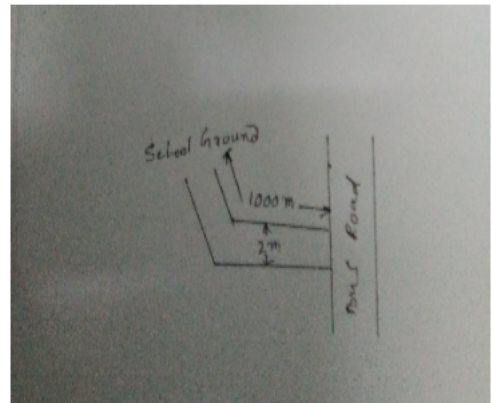

নির্বাচক নিবন্ধন আধিকারিকের স্বাক্ষর

Nazri Naksha

Google Map View

Polling Station Building Front View

Polling Station Front View

Cad View

Key MAP View

| | | | | | |
|--|--------------------------------|---|--------------------------------|---|--------------------------------|
| 1 নাম : কৃষ্ণারানী দাস(আদক) স্বামীর নাম: সুনীল আদক বাড়ির নং : n0052 বয়স : 36 লিঙ্গ : মহিলা | WRJ1523901 ফটো উপলব্ধ | 2 নাম : সুনীল আদক পিতার নাম: মধুসূদন আদক বাড়ির নং : n0052 বয়স : 50 লিঙ্গ : পুরুষ | LJF1510858 ফটো উপলব্ধ | 3 নাম : শিখা আদক স্বামীর নাম: রঞ্জিত আদক বাড়ির নং : n0052 বয়স : 47 লিঙ্গ : মহিলা | LJF1510866 ফটো উপলব্ধ |
| 4 নাম : রঞ্জিত আদক পিতার নাম: মধুসূদন আদক বাড়ির নং : n0052 বয়স : 55 লিঙ্গ : পুরুষ | WB/32/215/084325 ফটো উপলব্ধ | 5 নাম : মেনকা আদক স্বামীর নাম: মধুসূদন আদক বাড়ির নং : n0052 বয়স : 88 লিঙ্গ : মহিলা | WB/32/215/084469 ফটো উপলব্ধ | 6 নাম : কবিতা আদক স্বামীর নাম: অশোক কুমার আদক বাড়ির নং : n0051 বয়স : 37 লিঙ্গ : মহিলা | LJF2442515 ফটো উপলব্ধ |
| 7 নাম : অশোককুমার আদক পিতার নাম: নরেন্দ্র আদক বাড়ির নং : n0051 বয়স : 51 লিঙ্গ : পুরুষ | WB/32/215/084393 ফটো উপলব্ধ | 8 নাম : মানসী আদক স্বামীর নাম: দুলাল আদক বাড়ির নং : n0051 বয়স : 39 লিঙ্গ : মহিলা | LJF2287415 ফটো উপলব্ধ | 9 নাম : দুলাল আদক পিতার নাম: নরেন্দ্র আদক বাড়ির নং : n0051 বয়স : 56 লিঙ্গ : পুরুষ | WB/32/215/084417 ফটো উপলব্ধ |
| 10 নাম : সঞ্জয় উপাধ্যায় মায়ের নাম: কল্পনা উপাধ্যায় বাড়ির নং : n0162 বয়স : 25 লিঙ্গ : পুরুষ | WRJ2028645 ফটো উপলব্ধ | 11 নাম : মনোজ উপাধ্যায় পিতার নাম: গোপাল চন্দ্র উপাধ্যায় বাড়ির নং : n0162 বয়স : 26 লিঙ্গ : পুরুষ | WRJ2028629 ফটো উপলব্ধ | 12 নাম : বুদ্ধদেব গিরি পিতার নাম: সুবীর গিরি বাড়ির নং : n0041 বয়স : 26 লিঙ্গ : পুরুষ | WRJ2029262 ফটো উপলব্ধ |
| 13 নাম : পিথিকি গিরি স্বামীর নাম: ভরত চন্দ্র গিরি বাড়ির নং : n0062 বয়স : 26 লিঙ্গ : মহিলা | WRJ2028843 ফটো উপলব্ধ | 14 নাম : সূর্যকান্ত গিরি পিতার নাম: চন্দন কুমার গিরি বাড়ির নং : এন0058 বয়স : 25 লিঙ্গ : পুরুষ | WRJ2072619 ফটো উপলব্ধ | 15 নাম : লক্ষী রানী গিরি স্বামীর নাম: সমীর গিরি বাড়ির নং : এন0006 বয়স : 22 লিঙ্গ : মহিলা | WRJ2299493 ফটো উপলব্ধ |
| 16 নাম : অনিতা গিরি পিতার নাম: গৌর হরি গিরি বাড়ির নং : এন0042 বয়স : 28 লিঙ্গ : মহিলা | WRJ1831460 ফটো উপলব্ধ | 17 নাম : শুভদ্বীপ গিরি পিতার নাম: তপস গিরি বাড়ির নং : এন0049 বয়স : 26 লিঙ্গ : পুরুষ | WRJ1831593 ফটো উপলব্ধ | 18 নাম : সুখেন্দু গিরি পিতার নাম: সঞ্জয় গিরি বাড়ির নং : এন0067 বয়স : 26 লিঙ্গ : পুরুষ | WRJ1831502 ফটো উপলব্ধ |
| 19 নাম : কমলেশ গিরি পিতার নাম: কাঞ্চন গিরি বাড়ির নং : এন0063 বয়স : 21 লিঙ্গ : পুরুষ | WRJ2289544 ফটো উপলব্ধ | 20 নাম : আশীষ গিরি পিতার নাম: বাহেশ্বর গিরি বাড়ির নং : এন0073 বয়স : 26 লিঙ্গ : পুরুষ | WRJ1831544 ফটো উপলব্ধ | 21 নাম : শ্যামজিৎ গিরি পিতার নাম: ভদ্রেশ্বর গিরি বাড়ির নং : এন0037 বয়স : 27 লিঙ্গ : পুরুষ | WRJ1831551 ফটো উপলব্ধ |
| 22 নাম : সূর্য কান্ত গিরি পিতার নাম: বিকাশ গিরি বাড়ির নং : এন0040 বয়স : 28 লিঙ্গ : পুরুষ | WRJ1831577 ফটো উপলব্ধ | 23 নাম : মালতী গিরি স্বামীর নাম: সন্তোষ গিরি বাড়ির নং : n0015 বয়স : 63 লিঙ্গ : মহিলা | WRJ1614544 ফটো উপলব্ধ | 24 নাম : মালতী রানী গিরি স্বামীর নাম: শুকচাঁদ গিরি বাড়ির নং : n0072 বয়স : 63 লিঙ্গ : মহিলা | WRJ1614551 ফটো উপলব্ধ |
| 25 নাম : শুভেন্দু গিরি পিতার নাম: সঞ্জয় গিরি বাড়ির নং : এন0067 বয়স : 22 লিঙ্গ : পুরুষ | WRJ2298313 ফটো উপলব্ধ | 26 নাম : শিল্পী জানা গিরি স্বামীর নাম: নিতামঙ্গল গিরি বাড়ির নং : এন0015 বয়স : 22 লিঙ্গ : মহিলা | WRJ2250355 ফটো উপলব্ধ | 27 নাম : সোনালী জানা গিরি স্বামীর নাম: অপূর্ব গিরি বাড়ির নং : এন0078 বয়স : 25 লিঙ্গ : মহিলা | WRJ2056695 ফটো উপলব্ধ |
| 28 নাম : সুমন গিরি পিতার নাম: অশোক গিরি বাড়ির নং : n0035 বয়স : 26 লিঙ্গ : পুরুষ | WRJ2029205 ফটো উপলব্ধ | 29 নাম : টুম্পা গিরি স্বামীর নাম: সঞ্জয় গিরি বাড়ির নং : n0072 বয়স : 31 লিঙ্গ : মহিলা | WRJ1593664 ফটো উপলব্ধ | 30 নাম : অরুণ গিরি পিতার নাম: অচিন্ত্য গিরি বাড়ির নং : n0039 বয়স : 25 লিঙ্গ : পুরুষ | WRJ2029239 ফটো উপলব্ধ |