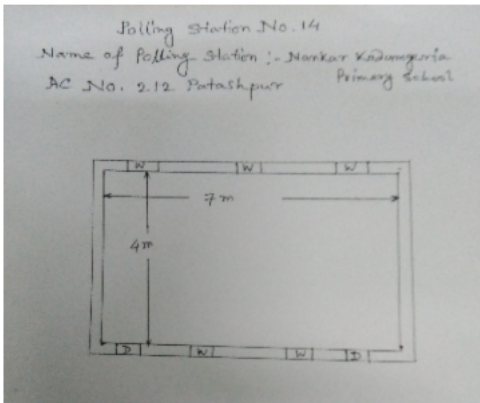

নির্বাচক নিবন্ধন আধিকারিকের স্বাক্ষর

Nazri Naksha

Google Map View

Polling Station Building Front View

Polling Station Front View

Cad View

Key MAP View

| | | | | | |
|--|--------------------------------|---|--------------------------------|---|--------------------------------|
| 1 নাম : কৃষ্ণারানী দাস(আদক) স্বামীর নাম: সুনীল আদক বাড়ির নং : n0052 বয়স : 36 লিঙ্গ : মহিলা | WRJ1523901 ফটো উপলব্ধ | 2 নাম : সুনীল আদক পিতার নাম: মধুসূদন আদক বাড়ির নং : n0052 বয়স : 50 লিঙ্গ : পুরুষ | LJF1510858 ফটো উপলব্ধ | 3 নাম : শিখা আদক স্বামীর নাম: রঞ্জিত আদক বাড়ির নং : n0052 বয়স : 47 লিঙ্গ : মহিলা | LJF1510866 ফটো উপলব্ধ |
| 4 নাম : রঞ্জিত আদক পিতার নাম: মধুসূদন আদক বাড়ির নং : n0052 বয়স : 55 লিঙ্গ : পুরুষ | WB/32/215/084325 ফটো উপলব্ধ | 5 নাম : মেনকা আদক স্বামীর নাম: মধুসূদন আদক বাড়ির নং : n0052 বয়স : 88 লিঙ্গ : মহিলা | WB/32/215/084469 ফটো উপলব্ধ | 6 নাম : কবিতা আদক স্বামীর নাম: অশোক কুমার আদক বাড়ির নং : n0051 বয়স : 37 লিঙ্গ : মহিলা | LJF2442515 ফটো উপলব্ধ |
| 7 নাম : অশোককুমার আদক পিতার নাম: নরেন্দ্র আদক বাড়ির নং : n0051 বয়স : 51 লিঙ্গ : পুরুষ | WB/32/215/084393 ফটো উপলব্ধ | 8 নাম : মানসী আদক স্বামীর নাম: দুলাল আদক বাড়ির নং : n0051 বয়স : 39 লিঙ্গ : মহিলা | LJF2287415 ফটো উপলব্ধ | 9 নাম : দুলাল আদক পিতার নাম: নরেন্দ্র আদক বাড়ির নং : n0051 বয়স : 56 লিঙ্গ : পুরুষ | WB/32/215/084417 ফটো উপলব্ধ |
| 10 নাম : সঞ্জয় উপাধ্যায় মায়ের নাম: কল্পনা উপাধ্যায় বাড়ির নং : n0162 বয়স : 25 লিঙ্গ : পুরুষ | WRJ2028645 ফটো উপলব্ধ | 11 নাম : মনোজ উপাধ্যায় পিতার নাম: গোপাল চন্দ্র উপাধ্যায় বাড়ির নং : n0162 বয়স : 26 লিঙ্গ : পুরুষ | WRJ2028629 ফটো উপলব্ধ | 12 নাম : বুদ্ধদেব গিরি পিতার নাম: সুবীর গিরি বাড়ির নং : n0041 বয়স : 26 লিঙ্গ : পুরুষ | WRJ2029262 ফটো উপলব্ধ |
| 13 নাম : পিথিকি গিরি স্বামীর নাম: ভরত চন্দ্র গিরি বাড়ির নং : n0062 বয়স : 26 লিঙ্গ : মহিলা | WRJ2028843 ফটো উপলব্ধ | 14 নাম : সূর্যকান্ত গিরি পিতার নাম: চন্দন কুমার গিরি বাড়ির নং : এন0058 বয়স : 25 লিঙ্গ : পুরুষ | WRJ2072619 ফটো উপলব্ধ | 15 নাম : লক্ষী রানী গিরি স্বামীর নাম: সমীর গিরি বাড়ির নং : এন0006 বয়স : 22 লিঙ্গ : মহিলা | WRJ2299493 ফটো উপলব্ধ |
| 16 নাম : অনিতা গিরি পিতার নাম: গৌর হরি গিরি বাড়ির নং : এন0042 বয়স : 28 লিঙ্গ : মহিলা | WRJ1831460 ফটো উপলব্ধ | 17 নাম : শুভদ্বীপ গিরি পিতার নাম: তপস গিরি বাড়ির নং : এন0049 বয়স : 26 লিঙ্গ : পুরুষ | WRJ1831593 ফটো উপলব্ধ | 18 নাম : সুখেন্দু গিরি পিতার নাম: সঞ্জয় গিরি বাড়ির নং : এন0067 বয়স : 26 লিঙ্গ : পুরুষ | WRJ1831502 ফটো উপলব্ধ |
| 19 নাম : কমলেশ গিরি পিতার নাম: কাঞ্চন গিরি বাড়ির নং : এন0063 বয়স : 21 লিঙ্গ : পুরুষ | WRJ2289544 ফটো উপলব্ধ | 20 নাম : আশীষ গিরি পিতার নাম: বাহেশ্বর গিরি বাড়ির নং : এন0073 বয়স : 26 লিঙ্গ : পুরুষ | WRJ1831544 ফটো উপলব্ধ | 21 নাম : শ্যামজিৎ গিরি পিতার নাম: ভদ্রেশ্বর গিরি বাড়ির নং : এন0037 বয়স : 27 লিঙ্গ : পুরুষ | WRJ1831551 ফটো উপলব্ধ |
| 22 নাম : সূর্য কান্ত গিরি পিতার নাম: বিকাশ গিরি বাড়ির নং : এন0040 বয়স : 28 লিঙ্গ : পুরুষ | WRJ1831577 ফটো উপলব্ধ | 23 নাম : মালতী গিরি স্বামীর নাম: সন্তোষ গিরি বাড়ির নং : n0015 বয়স : 63 লিঙ্গ : মহিলা | WRJ1614544 ফটো উপলব্ধ | 24 নাম : মালতী রানী গিরি স্বামীর নাম: শুকচাঁদ গিরি বাড়ির নং : n0072 বয়স : 63 লিঙ্গ : মহিলা | WRJ1614551 ফটো উপলব্ধ |
| 25 নাম : শুভেন্দু গিরি পিতার নাম: সঞ্জয় গিরি বাড়ির নং : এন0067 বয়স : 22 লিঙ্গ : পুরুষ | WRJ2298313 ফটো উপলব্ধ | 26 নাম : শিল্পী জানা গিরি স্বামীর নাম: নিতামঙ্গল গিরি বাড়ির নং : এন0015 বয়স : 22 লিঙ্গ : মহিলা | WRJ2250355 ফটো উপলব্ধ | 27 নাম : সোনালী জানা গিরি স্বামীর নাম: অপূর্ব গিরি বাড়ির নং : এন0078 বয়স : 25 লিঙ্গ : মহিলা | WRJ2056695 ফটো উপলব্ধ |
| 28 নাম : সুমন গিরি পিতার নাম: অশোক গিরি বাড়ির নং : n0035 বয়স : 26 লিঙ্গ : পুরুষ | WRJ2029205 ফটো উপলব্ধ | 29 নাম : টুম্পা গিরি স্বামীর নাম: সঞ্জয় গিরি বাড়ির নং : n0072 বয়স : 31 লিঙ্গ : মহিলা | WRJ1593664 ফটো উপলব্ধ | 30 নাম : অরুণ গিরি পিতার নাম: অচিন্ত্য গিরি বাড়ির নং : n0039 বয়স : 25 লিঙ্গ : পুরুষ | WRJ2029239 ফটো উপলব্ধ |