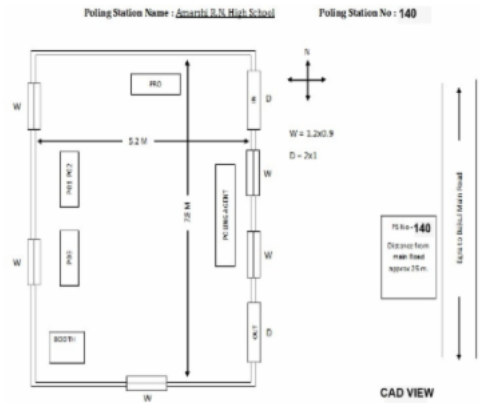

নির্বাচক নিবন্ধন আধিকারিকের স্বাক্ষর

Nazri Naksha

Google Map View

Polling Station Building Front View

Polling Station Front View

Cad View

Key MAP View

বিধানসভা নির্বাচনক্ষেত্রের নং, নাম : 212-পটাশপুর
ভাগ নং, নাম : 1-অমর্ষি কশবা(আংশিক)(পুলিন মোড় থেকে পি.ডব্লিউ.ডি রাস্তা ভায়া পৌড়ীয়মঠের দক্ষিণাংশ)