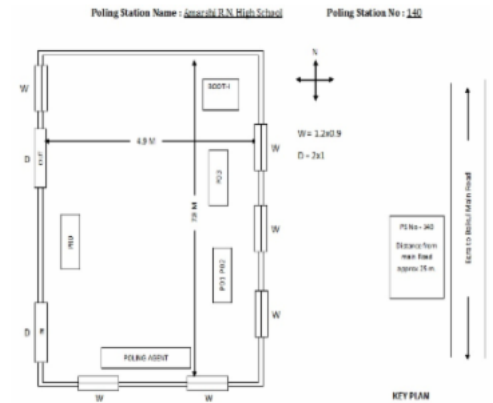

নির্বাচক নিবন্ধন আধিকারিকের স্বাক্ষর

Nazri Naksha

Google Map View

Polling Station Building Front View

Polling Station Front View

Cad View

Key MAP View

বিধানসভা নির্বাচনক্ষেত্রের নং, নাম : 212-পটাশপুর
ভাগ নং, নাম : 1-অমর্ষি কশবা(আংশিক)(পুলিন মোড় থেকে পি.ডব্লিউ.ডি রাস্তা ভায়া পৌড়ীয়মঠের দক্ষিণাংশ)