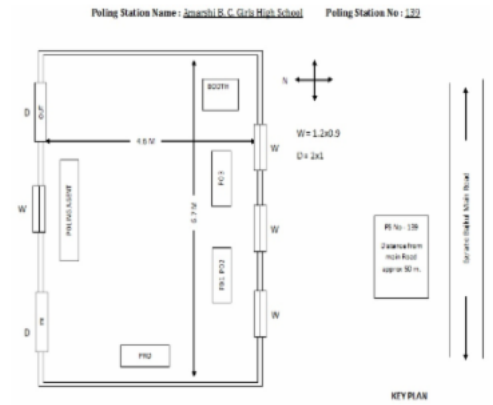

নির্বাচক নিবন্ধন আধিকারিকের স্বাক্ষর

Nazri Naksha

Google Map View

Polling Station Building Front View

Polling Station Front View

Cad View

Key MAP View

বিধানসভা নির্বাচনক্ষেত্রের নং, নাম : 212-পটেশপুর  
 ভাগ নং, নাম : 1-অমর্ষি কশবা (আংশিক) (ভৌমিক দত্ত পাড়া দে- ভট্টাচার্য পাড়া হইতে জয়ন্তী পাড়া, মুসলিম পাড়া, আচার্য পাড়া মঞ্জুর খানপাড়া)