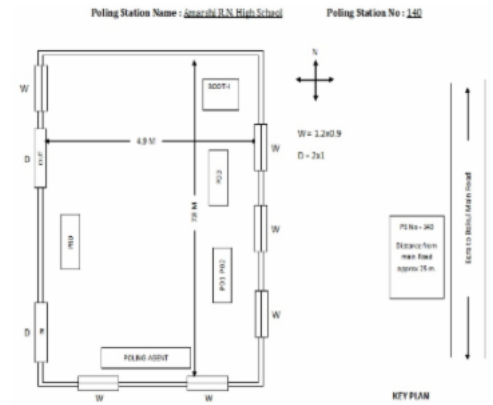

নির্বাচক নিবন্ধন আধিকারিকের স্বাক্ষর

Nazri Naksha

Google Map View

Polling Station Building Front View

Polling Station Front View

Cad View

Key MAP View

1 নাম : রাবেয়া বিবি স্বামীর নাম : সেক সেক বাড়ির নং : n0035 বয়স : 45 লিঙ্গ : মহিলা	LJF2105526 ফটো উপলব্ধ	2 নাম : মানুয়ারা বিবি স্বামীর নাম : সাবের সেক বাড়ির নং : n0035 বয়স : 45 লিঙ্গ : মহিলা	LJF2105534 ফটো উপলব্ধ	3 নাম : সাকিনা বিবি স্বামীর নাম : আসির খা বাড়ির নং : n0056 বয়স : 73 লিঙ্গ : মহিলা	LJF2294965 ফটো উপলব্ধ
4 নাম : রোজিনা বিবি স্বামীর নাম : আলাউদ্দিন খাঁন বাড়ির নং : n0056 বয়স : 53 লিঙ্গ : মহিলা	WB/32/215/153465 ফটো উপলব্ধ	5 নাম : আলাউদ্দিন খাঁন পিতার নাম : রুস্তম খাঁন বাড়ির নং : n0056 বয়স : 58 লিঙ্গ : পুরুষ	WB/32/215/153785 ফটো উপলব্ধ	6 নাম : সরমিলা খাতুন(বিবি) স্বামীর নাম : সেক রাসেত বাড়ির নং : n0039 বয়স : 35 লিঙ্গ : মহিলা	WRJ1163443 ফটো উপলব্ধ
7 নাম : আসেমা বিবি স্বামীর নাম : সেক রসিত বাড়ির নং : n0039 বয়স : 42 লিঙ্গ : মহিলা	WRJ1163476 ফটো উপলব্ধ	8 নাম : সেক রশেত পিতার নাম : আশাবুল সেক বাড়ির নং : n0039 বয়স : 43 লিঙ্গ : পুরুষ	LJF2107605 ফটো উপলব্ধ	9 নাম : মীনা বিবি স্বামীর নাম : রফিত সেক বাড়ির নং : n0039 বয়স : 44 লিঙ্গ : মহিলা	LJF2107647 ফটো উপলব্ধ
10 নাম : সেক আজিজ পিতার নাম : সেক আশাবুল বাড়ির নং : n0039 বয়স : 31 লিঙ্গ : পুরুষ	WRJ1475474 ফটো উপলব্ধ	11 নাম : সেক বাসেদ পিতার নাম : সেক আশাবুল বাড়ির নং : n0039 বয়স : 40 লিঙ্গ : পুরুষ	LJF2294924 ফটো উপলব্ধ	12 নাম : সেক রফিত পিতার নাম : সেক আশাবুল বাড়ির নং : n0039 বয়স : 52 লিঙ্গ : পুরুষ	LJF2350221 ফটো উপলব্ধ
13 নাম : হাজরা বিবি স্বামীর নাম : সেক আশাবুল বাড়ির নং : n0039 বয়স : 68 লিঙ্গ : মহিলা	WB/32/215/153612 ফটো উপলব্ধ	14 নাম : রেশমা বিবি স্বামীর নাম : দিলদার রহমান বাড়ির নং : n0104 বয়স : 43 লিঙ্গ : মহিলা	LJF2028082 ফটো উপলব্ধ	15 নাম : সেক আশিক রহমান পিতার নাম : সেক ইয়াসিন রহমান বাড়ির নং : n0104 বয়স : 40 লিঙ্গ : পুরুষ	LJF2294882 ফটো উপলব্ধ
16 নাম : সেক সাদিক রহমান পিতার নাম : সেক ইয়াসিন রহমান বাড়ির নং : n0104 বয়স : 44 লিঙ্গ : পুরুষ	LJF1853035 ফটো উপলব্ধ	17 নাম : সেক দিলদার রহমান পিতার নাম : সেক ইয়াসিন রহমান বাড়ির নং : n0104 বয়স : 52 লিঙ্গ : পুরুষ	WB/32/215/153494 ফটো উপলব্ধ	18 নাম : সুলতানা বিবি স্বামীর নাম : সেক আলাউদ্দিন রহমান বাড়ির নং : n0103 বয়স : 38 লিঙ্গ : মহিলা	WRJ1234384 ফটো উপলব্ধ
19 নাম : সুভানা বিবি স্বামীর নাম : সেক সমিদুল রহমান বাড়ির নং : n0103 বয়স : 42 লিঙ্গ : মহিলা	LJF2392314 ফটো উপলব্ধ	20 নাম : সেক সমিদুল রহমান পিতার নাম : সেক ফজলুর রহমান বাড়ির নং : n0103 বয়স : 54 লিঙ্গ : পুরুষ	LJF1854033 ফটো উপলব্ধ	21 নাম : রিজিয়া বিবি স্বামীর নাম : সেক আজিজুল রহমান বাড়ির নং : n0103 বয়স : 48 লিঙ্গ : মহিলা	LJF1487990 ফটো উপলব্ধ
22 নাম : সেক আজিজুল রহমান পিতার নাম : সেক ফজলুর রহমান বাড়ির নং : n0103 বয়স : 57 লিঙ্গ : পুরুষ	LJF1854025 ফটো উপলব্ধ	23 নাম : কুলসুম বিবি স্বামীর নাম : সেক ফজলুর রহমান বাড়ির নং : n0103 বয়স : 73 লিঙ্গ : মহিলা	WB/32/215/153484 ফটো উপলব্ধ	24 নাম : ময়মুদা বিবি স্বামীর নাম : আসরাপ সেক বাড়ির নং : n0100 বয়স : 45 লিঙ্গ : মহিলা	LJF2106540 ফটো উপলব্ধ
25 নাম : সাবাও বিবি স্বামীর নাম : মসারাপ সেক বাড়ির নং : n0100 বয়স : 49 লিঙ্গ : মহিলা	LJF2106532 ফটো উপলব্ধ	26 নাম : হামিদা বিবি স্বামীর নাম : সেক সহরাফ বাড়ির নং : n0100 বয়স : 34 লিঙ্গ : মহিলা	WRJ1475516 ফটো উপলব্ধ	27 নাম : সেক সহরাফ পিতার নাম : সেক তরাপ বাড়ির নং : n0100 বয়স : 43 লিঙ্গ : পুরুষ	LJF2450815 ফটো উপলব্ধ
28 নাম : সেক মসারাপ পিতার নাম : সেক তরাপ বাড়ির নং : n0100 বয়স : 63 লিঙ্গ : পুরুষ	WB/32/215/153424 ফটো উপলব্ধ	29 নাম : সেক আসরাফ পিতার নাম : সেক তরাফ বাড়ির নং : n0100 বয়স : 55 লিঙ্গ : পুরুষ	LJF2106573 ফটো উপলব্ধ	30 নাম : যশিমন বিবি স্বামীর নাম : অনির বাড়ির নং : n0099 বয়স : 70 লিঙ্গ : মহিলা	WB/32/215/153711 ফটো উপলব্ধ