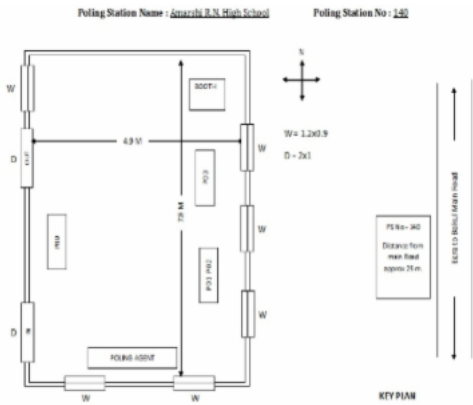

নির্বাচক নিবন্ধন আধিকারিকের স্বাক্ষর

Nazri Naksha

Google Map View

Polling Station Building Front View

Polling Station Front View

Cad View

Key MAP View

1 নাম : রাবেয়া বিবি স্বামীর নাম : সেক সেক বাড়ির নং : n0035 বয়স : 45 লিঙ্গ : মহিলা	LJF2105526 ফটো উপলব্ধ	2 নাম : মানুয়ারা বিবি স্বামীর নাম : সাবের সেক বাড়ির নং : n0035 বয়স : 45 লিঙ্গ : মহিলা	LJF2105534 ফটো উপলব্ধ	3 নাম : সাকিনা বিবি স্বামীর নাম : আসির খা বাড়ির নং : n0056 বয়স : 73 লিঙ্গ : মহিলা	LJF2294965 ফটো উপলব্ধ
4 নাম : রোজিনা বিবি স্বামীর নাম : আলাউদ্দিন খাঁন বাড়ির নং : n0056 বয়স : 53 লিঙ্গ : মহিলা	WB/32/215/153465 ফটো উপলব্ধ	5 নাম : আলাউদ্দিন খাঁন পিতার নাম : রুস্তম খাঁন বাড়ির নং : n0056 বয়স : 58 লিঙ্গ : পুরুষ	WB/32/215/153785 ফটো উপলব্ধ	6 নাম : সরমিলা খাতুন(বিবি) স্বামীর নাম : সেক রাসেত বাড়ির নং : n0039 বয়স : 35 লিঙ্গ : মহিলা	WRJ1163443 ফটো উপলব্ধ
7 নাম : আসেমা বিবি স্বামীর নাম : সেক রসিত বাড়ির নং : n0039 বয়স : 42 লিঙ্গ : মহিলা	WRJ1163476 ফটো উপলব্ধ	8 নাম : সেক রশেত পিতার নাম : আশাবুল সেক বাড়ির নং : n0039 বয়স : 43 লিঙ্গ : পুরুষ	LJF2107605 ফটো উপলব্ধ	9 নাম : মীনা বিবি স্বামীর নাম : রফিত সেক বাড়ির নং : n0039 বয়স : 44 লিঙ্গ : মহিলা	LJF2107647 ফটো উপলব্ধ
10 নাম : সেক আজিজ পিতার নাম : সেক আশাবুল বাড়ির নং : n0039 বয়স : 31 লিঙ্গ : পুরুষ	WRJ1475474 ফটো উপলব্ধ	11 নাম : সেক বাসেদ পিতার নাম : সেক আশাবুল বাড়ির নং : n0039 বয়স : 40 লিঙ্গ : পুরুষ	LJF2294924 ফটো উপলব্ধ	12 নাম : সেক রফিত পিতার নাম : সেক আশাবুল বাড়ির নং : n0039 বয়স : 52 লিঙ্গ : পুরুষ	LJF2350221 ফটো উপলব্ধ
13 নাম : হাজরা বিবি স্বামীর নাম : সেক আশাবুল বাড়ির নং : n0039 বয়স : 68 লিঙ্গ : মহিলা	WB/32/215/153612 ফটো উপলব্ধ	14 নাম : রেশমা বিবি স্বামীর নাম : দিলদার রহমান বাড়ির নং : n0104 বয়স : 43 লিঙ্গ : মহিলা	LJF2028082 ফটো উপলব্ধ	15 নাম : সেক আশিক রহমান পিতার নাম : সেক ইয়াসিন রহমান বাড়ির নং : n0104 বয়স : 40 লিঙ্গ : পুরুষ	LJF2294882 ফটো উপলব্ধ
16 নাম : সেক সাদিক রহমান পিতার নাম : সেক ইয়াসিন রহমান বাড়ির নং : n0104 বয়স : 44 লিঙ্গ : পুরুষ	LJF1853035 ফটো উপলব্ধ	17 নাম : সেক দিলদার রহমান পিতার নাম : সেক ইয়াসিন রহমান বাড়ির নং : n0104 বয়স : 52 লিঙ্গ : পুরুষ	WB/32/215/153494 ফটো উপলব্ধ	18 নাম : সুলতানা বিবি স্বামীর নাম : সেক আলাউদ্দিন রহমান বাড়ির নং : n0103 বয়স : 38 লিঙ্গ : মহিলা	WRJ1234384 ফটো উপলব্ধ
19 নাম : সুভানা বিবি স্বামীর নাম : সেক সমিদুল রহমান বাড়ির নং : n0103 বয়স : 42 লিঙ্গ : মহিলা	LJF2392314 ফটো উপলব্ধ	20 নাম : সেক সমিদুল রহমান পিতার নাম : সেক ফজলুর রহমান বাড়ির নং : n0103 বয়স : 54 লিঙ্গ : পুরুষ	LJF1854033 ফটো উপলব্ধ	21 নাম : রিজিয়া বিবি স্বামীর নাম : সেক আজিজুল রহমান বাড়ির নং : n0103 বয়স : 48 লিঙ্গ : মহিলা	LJF1487990 ফটো উপলব্ধ
22 নাম : সেক আজিজুল রহমান পিতার নাম : সেক ফজলুর রহমান বাড়ির নং : n0103 বয়স : 57 লিঙ্গ : পুরুষ	LJF1854025 ফটো উপলব্ধ	23 নাম : কুলসুম বিবি স্বামীর নাম : সেক ফজলুর রহমান বাড়ির নং : n0103 বয়স : 73 লিঙ্গ : মহিলা	WB/32/215/153484 ফটো উপলব্ধ	24 নাম : ময়মুদা বিবি স্বামীর নাম : আসরাপ সেক বাড়ির নং : n0100 বয়স : 45 লিঙ্গ : মহিলা	LJF2106540 ফটো উপলব্ধ
25 নাম : সাবাও বিবি স্বামীর নাম : মসারাপ সেক বাড়ির নং : n0100 বয়স : 49 লিঙ্গ : মহিলা	LJF2106532 ফটো উপলব্ধ	26 নাম : হামিদা বিবি স্বামীর নাম : সেক সহরাফ বাড়ির নং : n0100 বয়স : 34 লিঙ্গ : মহিলা	WRJ1475516 ফটো উপলব্ধ	27 নাম : সেক সহরাফ পিতার নাম : সেক তরাপ বাড়ির নং : n0100 বয়স : 43 লিঙ্গ : পুরুষ	LJF2450815 ফটো উপলব্ধ
28 নাম : সেক মসারাপ পিতার নাম : সেক তরাপ বাড়ির নং : n0100 বয়স : 63 লিঙ্গ : পুরুষ	WB/32/215/153424 ফটো উপলব্ধ	29 নাম : সেক আসরাফ পিতার নাম : সেক তরাফ বাড়ির নং : n0100 বয়স : 55 লিঙ্গ : পুরুষ	LJF2106573 ফটো উপলব্ধ	30 নাম : যশিমন বিবি স্বামীর নাম : অনির বাড়ির নং : n0099 বয়স : 70 লিঙ্গ : মহিলা	WB/32/215/153711 ফটো উপলব্ধ