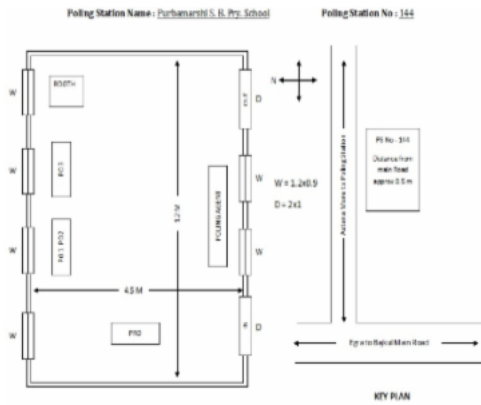

নির্বাচক নিবন্ধন আধিকারিকের স্বাক্ষর

Nazri Naksha

Google Map View

Polling Station Building Front View

Polling Station Front View

Cad View

Key MAP View

বিধানসভা নির্বাচনক্ষেত্রের নং, নাম : 212-পটাশপুর
ভাগ নং, নাম : 1-পূর্ব অমর্ষি (আংশিক)