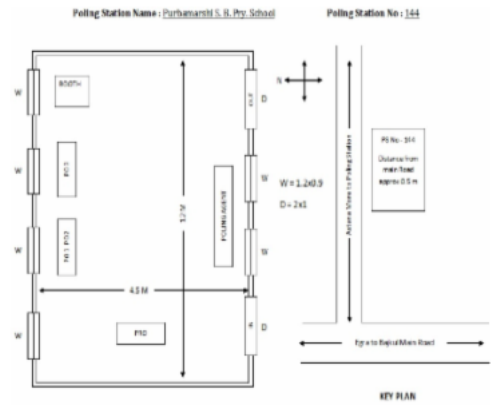

নির্বাচক নিবন্ধন আধিকারিকের স্বাক্ষর

Nazri Naksha

Google Map View

Polling Station Building Front View

Polling Station Front View

Cad View

Key MAP View

বিধানসভা নির্বাচনক্ষেত্রের নং, নাম : 212-পটাশপুর
ভাগ নং, নাম : 1-পূর্ব অমর্ষি (আংশিক)