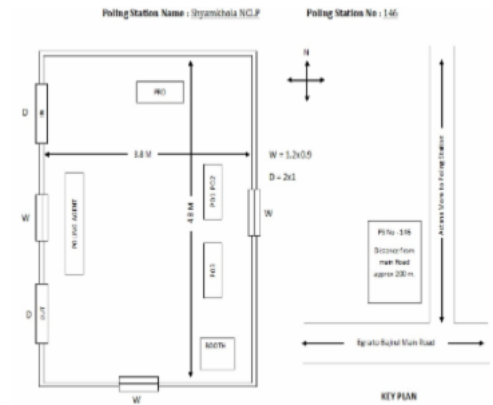

নির্বাচক নিবন্ধন আধিকারিকের স্বাক্ষর

Nazri Naksha

Google Map View

Polling Station Building Front View

Polling Station Front View

Cad View

Key MAP View

1 নাম : সায়মা বিবি স্বামীর নাম: আবুল নাইম বাড়ির নং : n0001 বয়স : 44 লিঙ্গ : মহিলা	LJF2114437 ফটো উপলব্ধ	2 নাম : সৈয়দ আবুল নাইম পিতার নাম: সৈয়দ জাকের আলি বাড়ির নং : n0001 বয়স : 50 লিঙ্গ : পুরুষ	LJF2352367 ফটো উপলব্ধ	3 নাম : হেসামুদ্দিন মল্লিক পিতার নাম: শুকরুদ্দিন মল্লিক বাড়ির নং : এন0047 বয়স : 62 লিঙ্গ : পুরুষ	WB/32/215/171442 ফটো উপলব্ধ
4 নাম : তৈমুলা বিবি স্বামীর নাম: হেসামুদ্দিন মল্লিক বাড়ির নং : এন0047 বয়স : 58 লিঙ্গ : মহিলা	WRJ1955723 ফটো উপলব্ধ	5 নাম : সাহা আব্দুল মজিদ আলি সাহা পিতার নাম: সাহা আরসত আলি বাড়ির নং : এন0012 বয়স : 74 লিঙ্গ : পুরুষ	WRJ1942838 ফটো উপলব্ধ	6 নাম : সায়রা বিবি স্বামীর নাম: মজিদ সাহা বাড়ির নং : এন00125 বয়স : 53 লিঙ্গ : মহিলা	LJF1311810 ফটো উপলব্ধ
7 নাম : জাহানারা বিবি স্বামীর নাম: সেইয়াদুল খাঁ বাড়ির নং : n0084 বয়স : 45 লিঙ্গ : মহিলা	LJF1487438 ফটো উপলব্ধ	8 নাম : আনসারুন খাতুন বিবি স্বামীর নাম: জাহিরুল সেক বাড়ির নং : n0079 বয়স : 35 লিঙ্গ : মহিলা	WRJ1603117 ফটো উপলব্ধ	9 নাম : সুপিয়া বিবি স্বামীর নাম: জমিউল সেক বাড়ির নং : n0079 বয়স : 38 লিঙ্গ : মহিলা	WRJ1165786 ফটো উপলব্ধ
10 নাম : সেক জমিউল পিতার নাম: সেক নুরুদ্দিন বাড়ির নং : n0079 বয়স : 39 লিঙ্গ : পুরুষ	LJF2453587 ফটো উপলব্ধ	11 নাম : নসিমন বিবি স্বামীর নাম: একরামুল সেক বাড়ির নং : n0079 বয়স : 44 লিঙ্গ : মহিলা	LJF1487370 ফটো উপলব্ধ	12 নাম : সেক একরামুল পিতার নাম: সেক নুরুদ্দিন বাড়ির নং : n0079 বয়স : 46 লিঙ্গ : পুরুষ	LJF2114387 ফটো উপলব্ধ
13 নাম : জাহাঙ্গীর সেক পিতার নাম: নাজু সেক বাড়ির নং : n0079 বয়স : 33 লিঙ্গ : পুরুষ	WRJ1383991 ফটো উপলব্ধ	14 নাম : গুলেজা বিবি স্বামীর নাম: নাজু সেক বাড়ির নং : n0079 বয়স : 50 লিঙ্গ : মহিলা	WB/32/215/171204 ফটো উপলব্ধ	15 নাম : নাজু সেক পিতার নাম: নুরুদ্দিন সেক বাড়ির নং : n0079 বয়স : 53 লিঙ্গ : পুরুষ	WB/32/215/171234 ফটো উপলব্ধ
16 নাম : হসনো বিবি স্বামীর নাম: সেক আব্দুল সালাম বাড়ির নং : n0132 বয়স : 46 লিঙ্গ : মহিলা	LJF2297869 ফটো উপলব্ধ	17 নাম : সেনাউল সেক পিতার নাম: আব্দুল সালাম সেক বাড়ির নং : n0131 বয়স : 31 লিঙ্গ : পুরুষ	WRJ1478205 ফটো উপলব্ধ	18 নাম : আশুরা বিবি স্বামীর নাম: মুস্তাক বাড়ির নং : n0112 বয়স : 57 লিঙ্গ : মহিলা	WB/32/215/171066 ফটো উপলব্ধ
19 নাম : রুপসানা বিবি স্বামীর নাম: সেক নুরমহম্মদ বাড়ির নং : n0077 বয়স : 32 লিঙ্গ : মহিলা	WRJ1478049 ফটো উপলব্ধ	20 নাম : সেক নুরমহম্মদ পিতার নাম: সেক রেইজু বাড়ির নং : n0077 বয়স : 38 লিঙ্গ : পুরুষ	LJF2453470 ফটো উপলব্ধ	21 নাম : রেজাক খাঁ পিতার নাম: ইনতাজ খাঁ বাড়ির নং : n0014 বয়স : 47 লিঙ্গ : পুরুষ	LJF1313386 ফটো উপলব্ধ
22 নাম : সহেরুন বিবি স্বামীর নাম: নওসাদ মল্লিক বাড়ির নং : n0141 বয়স : 68 লিঙ্গ : মহিলা	WB/32/215/171218 ফটো উপলব্ধ	23 নাম : হারুন খাঁ পিতার নাম: ওহিদ খাঁ বাড়ির নং : n0008 বয়স : 31 লিঙ্গ : পুরুষ	WRJ1478163 ফটো উপলব্ধ	24 নাম : সাকিলা বিবি স্বামীর নাম: ওহিদআলি খাঁ বাড়ির নং : n0008 বয়স : 56 লিঙ্গ : মহিলা	WB/32/215/171575 ফটো উপলব্ধ
25 নাম : সারুক খাঁ পিতার নাম: ওহিদ আলি খাঁ বাড়ির নং : n0008 বয়স : 33 লিঙ্গ : পুরুষ	WRJ1425420 ফটো উপলব্ধ	26 নাম : ওহিদ আলি খাঁ পিতার নাম: দাউদ খাঁ বাড়ির নং : n0008 বয়স : 60 লিঙ্গ : পুরুষ	WB/32/215/171304 ফটো উপলব্ধ	27 নাম : কল্যানী মাইতি স্বামীর নাম: হরেশ মাইতি বাড়ির নং : n0122 বয়স : 62 লিঙ্গ : মহিলা	WB/32/215/171728 ফটো উপলব্ধ
28 নাম : সুপিয়া বিবি স্বামীর নাম: কমিরুদ্দিন সেক বাড়ির নং : n0071 বয়স : 67 লিঙ্গ : মহিলা	WB/32/215/171215 ফটো উপলব্ধ	29 নাম : সেক হাসিমুদ্দিন পিতার নাম: সেক আব্দুল রহিম বাড়ির নং : n0108 বয়স : 47 লিঙ্গ : পুরুষ	LJF1489830 ফটো উপলব্ধ	30 নাম : রহিলা বিবি স্বামীর নাম: আব্দুল সাত্তার সেক বাড়ির নং : n0108 বয়স : 57 লিঙ্গ : মহিলা	WRJ1948777 ফটো উপলব্ধ