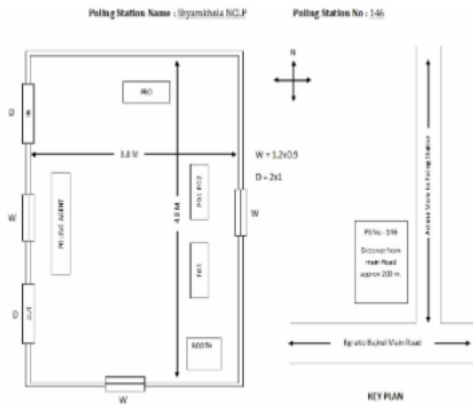

নির্বাচক নিবন্ধন আধিকারিকের স্বাক্ষর

Nazri Naksha

Google Map View

Polling Station Building Front View

Polling Station Front View

Cad View

Key MAP View

1 নাম : সায়মা বিবি স্বামীর নাম: আবুল নাইম বাড়ির নং : n0001 বয়স : 44 লিঙ্গ : মহিলা	LJF2114437 ফটো উপলব্ধ	2 নাম : সৈয়দ আবুল নাইম পিতার নাম: সৈয়দ জাকের আলি বাড়ির নং : n0001 বয়স : 50 লিঙ্গ : পুরুষ	LJF2352367 ফটো উপলব্ধ	3 নাম : হেসামুদ্দিন মল্লিক পিতার নাম: শুকরুদ্দিন মল্লিক বাড়ির নং : এন0047 বয়স : 62 লিঙ্গ : পুরুষ	WB/32/215/171442 ফটো উপলব্ধ
4 নাম : তৈমুলা বিবি স্বামীর নাম: হেসামুদ্দিন মল্লিক বাড়ির নং : এন0047 বয়স : 58 লিঙ্গ : মহিলা	WRJ1955723 ফটো উপলব্ধ	5 নাম : সাহা আব্দুল মজিদ আলি সাহা পিতার নাম: সাহা আরসত আলি বাড়ির নং : এন0012 বয়স : 74 লিঙ্গ : পুরুষ	WRJ1942838 ফটো উপলব্ধ	6 নাম : সায়রা বিবি স্বামীর নাম: মজিদ সাহা বাড়ির নং : এন00125 বয়স : 53 লিঙ্গ : মহিলা	LJF1311810 ফটো উপলব্ধ
7 নাম : জাহানারা বিবি স্বামীর নাম: সেইয়াদুল খাঁ বাড়ির নং : n0084 বয়স : 45 লিঙ্গ : মহিলা	LJF1487438 ফটো উপলব্ধ	8 নাম : আনসারুন খাতুন বিবি স্বামীর নাম: জাহিরুল সেক বাড়ির নং : n0079 বয়স : 35 লিঙ্গ : মহিলা	WRJ1603117 ফটো উপলব্ধ	9 নাম : সুপিয়া বিবি স্বামীর নাম: জমিউল সেক বাড়ির নং : n0079 বয়স : 38 লিঙ্গ : মহিলা	WRJ1165786 ফটো উপলব্ধ
10 নাম : সেক জমিউল পিতার নাম: সেক নুরুদ্দিন বাড়ির নং : n0079 বয়স : 39 লিঙ্গ : পুরুষ	LJF2453587 ফটো উপলব্ধ	11 নাম : নসিমন বিবি স্বামীর নাম: একরামুল সেক বাড়ির নং : n0079 বয়স : 44 লিঙ্গ : মহিলা	LJF1487370 ফটো উপলব্ধ	12 নাম : সেক একরামুল পিতার নাম: সেক নুরুদ্দিন বাড়ির নং : n0079 বয়স : 46 লিঙ্গ : পুরুষ	LJF2114387 ফটো উপলব্ধ
13 নাম : জাহাঙ্গীর সেক পিতার নাম: নাজু সেক বাড়ির নং : n0079 বয়স : 33 লিঙ্গ : পুরুষ	WRJ1383991 ফটো উপলব্ধ	14 নাম : গুলেজা বিবি স্বামীর নাম: নাজু সেক বাড়ির নং : n0079 বয়স : 50 লিঙ্গ : মহিলা	WB/32/215/171204 ফটো উপলব্ধ	15 নাম : নাজু সেক পিতার নাম: নুরুদ্দিন সেক বাড়ির নং : n0079 বয়স : 53 লিঙ্গ : পুরুষ	WB/32/215/171234 ফটো উপলব্ধ
16 নাম : হসনো বিবি স্বামীর নাম: সেক আব্দুল সালাম বাড়ির নং : n0132 বয়স : 46 লিঙ্গ : মহিলা	LJF2297869 ফটো উপলব্ধ	17 নাম : সেনাউল সেক পিতার নাম: আব্দুল সালাম সেক বাড়ির নং : n0131 বয়স : 31 লিঙ্গ : পুরুষ	WRJ1478205 ফটো উপলব্ধ	18 নাম : আশুরা বিবি স্বামীর নাম: মুস্তাক বাড়ির নং : n0112 বয়স : 57 লিঙ্গ : মহিলা	WB/32/215/171066 ফটো উপলব্ধ
19 নাম : রুপসানা বিবি স্বামীর নাম: সেক নুরমহম্মদ বাড়ির নং : n0077 বয়স : 32 লিঙ্গ : মহিলা	WRJ1478049 ফটো উপলব্ধ	20 নাম : সেক নুরমহম্মদ পিতার নাম: সেক রেইজু বাড়ির নং : n0077 বয়স : 38 লিঙ্গ : পুরুষ	LJF2453470 ফটো উপলব্ধ	21 নাম : রেজাক খাঁ পিতার নাম: ইনতাজ খাঁ বাড়ির নং : n0014 বয়স : 47 লিঙ্গ : পুরুষ	LJF1313386 ফটো উপলব্ধ
22 নাম : সহেরুন বিবি স্বামীর নাম: নওসাদ মল্লিক বাড়ির নং : n0141 বয়স : 68 লিঙ্গ : মহিলা	WB/32/215/171218 ফটো উপলব্ধ	23 নাম : হারুন খাঁ পিতার নাম: ওহিদ খাঁ বাড়ির নং : n0008 বয়স : 31 লিঙ্গ : পুরুষ	WRJ1478163 ফটো উপলব্ধ	24 নাম : সাকিলা বিবি স্বামীর নাম: ওহিদআলি খাঁ বাড়ির নং : n0008 বয়স : 56 লিঙ্গ : মহিলা	WB/32/215/171575 ফটো উপলব্ধ
25 নাম : সারুক খাঁ পিতার নাম: ওহিদ আলি খাঁ বাড়ির নং : n0008 বয়স : 33 লিঙ্গ : পুরুষ	WRJ1425420 ফটো উপলব্ধ	26 নাম : ওহিদ আলি খাঁ পিতার নাম: দাউদ খাঁ বাড়ির নং : n0008 বয়স : 60 লিঙ্গ : পুরুষ	WB/32/215/171304 ফটো উপলব্ধ	27 নাম : কল্যানী মাইতি স্বামীর নাম: হরেশ মাইতি বাড়ির নং : n0122 বয়স : 62 লিঙ্গ : মহিলা	WB/32/215/171728 ফটো উপলব্ধ
28 নাম : সুপিয়া বিবি স্বামীর নাম: কমিরুদ্দিন সেক বাড়ির নং : n0071 বয়স : 67 লিঙ্গ : মহিলা	WB/32/215/171215 ফটো উপলব্ধ	29 নাম : সেক হাসিমুদ্দিন পিতার নাম: সেক আব্দুল রহিম বাড়ির নং : n0108 বয়স : 47 লিঙ্গ : পুরুষ	LJF1489830 ফটো উপলব্ধ	30 নাম : রহিলা বিবি স্বামীর নাম: আব্দুল সাত্তার সেক বাড়ির নং : n0108 বয়স : 57 লিঙ্গ : মহিলা	WRJ1948777 ফটো উপলব্ধ