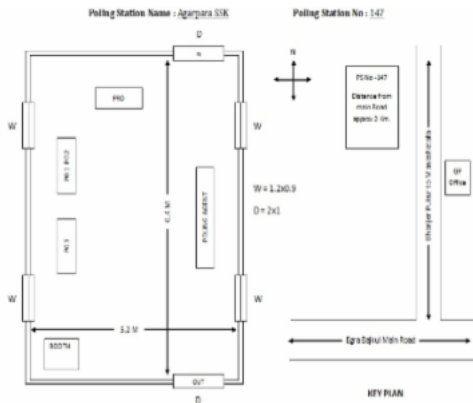

নির্বাচক নিবন্ধন আধিকারিকের স্বাক্ষর

Nazri Naksha

Google Map View

Polling Station Building Front View

Polling Station Front View

Cad View

Key MAP View

1 নাম : গোপালচন্দ্র জানা পিতার নাম: তরনী জানা বাড়ির নং : n0156 বয়স : 51 লিঙ্গ : পুরুষ ফটো উপলব্ধ	WB/32/215/168390	2 নাম : লক্ষীকান্ত জানা মায়ের নাম: সুজাতা জানা বাড়ির নং : n0110 বয়স : 27 লিঙ্গ : পুরুষ ফটো উপলব্ধ	WRJ1775212	3 নাম : প্রভাতি রানী কর স্বামীর নাম: রামনারায়ন কর বাড়ির নং : এন0156 বয়স : 55 লিঙ্গ : মহিলা ফটো উপলব্ধ	WRJ1788579
4 নাম : সৌভিক জানা পিতার নাম: গোপাল চন্দ্র জানা বাড়ির নং : এন0156 বয়স : 24 লিঙ্গ : পুরুষ ফটো উপলব্ধ	WRJ2119527	5 নাম : সুমিত্রা জানা কুইল্যা স্বামীর নাম: দিলীপকুমার কুইল্যা বাড়ির নং : n0143 বয়স : 32 লিঙ্গ : মহিলা ফটো উপলব্ধ	WRJ1478486	6 নাম : দিলীপ কুমার কুইলা পিতার নাম: সুবল চন্দ্র কুইলা বাড়ির নং : n0143 বয়স : 40 লিঙ্গ : পুরুষ ফটো উপলব্ধ	LJF2395853
7 নাম : সুবলচন্দ্র কুইলা পিতার নাম: শ্রীধর কুইলা বাড়ির নং : n0143 বয়স : 70 লিঙ্গ : পুরুষ ফটো উপলব্ধ	WB/32/215/168332	8 নাম : সরস্বতী কুইলা স্বামীর নাম: সুবল কুইলা বাড়ির নং : n0143 বয়স : 62 লিঙ্গ : মহিলা ফটো উপলব্ধ	WB/32/215/168333	9 নাম : অনিতা আদক বেরা স্বামীর নাম: অমিত কুমার বেরা বাড়ির নং : এন0255 বয়স : 26 লিঙ্গ : মহিলা ফটো উপলব্ধ	WRJ1843366
10 নাম : দ্বিপালী চক্রবর্তী স্বামীর নাম: দিবাকর চক্রবর্তী বাড়ির নং : n0153 বয়স : 56 লিঙ্গ : মহিলা ফটো উপলব্ধ	WB/32/215/168293	11 নাম : দিবাকর চক্রবর্তী পিতার নাম: সতীশ চক্রবর্তী বাড়ির নং : n0153 বয়স : 62 লিঙ্গ : পুরুষ ফটো উপলব্ধ	WB/32/215/168247	12 নাম : অঞ্জলী চক্রবর্তী স্বামীর নাম: লক্ষন চক্রবর্তী বাড়ির নং : n0152 বয়স : 38 লিঙ্গ : মহিলা ফটো উপলব্ধ	WRJ0632315
13 নাম : লক্ষ্মণ চক্রবর্তী পিতার নাম: লালমোহন চক্রবর্তী বাড়ির নং : n0152 বয়স : 42 লিঙ্গ : পুরুষ ফটো উপলব্ধ	LJF1862275	14 নাম : সরস্বতী চক্রবর্তী স্বামীর নাম: লালমোহন চক্রবর্তী বাড়ির নং : n0152 বয়স : 60 লিঙ্গ : মহিলা ফটো উপলব্ধ	WB/32/215/168250	15 নাম : লালমোহন চক্রবর্তী পিতার নাম: ক্ষুদিরাম চক্রবর্তী বাড়ির নং : n0152 বয়স : 64 লিঙ্গ : পুরুষ ফটো উপলব্ধ	WB/32/215/168426
16 নাম : কপালকুণ্ডলা চক্রবর্তী স্বামীর নাম: অনন্ত চক্রবর্তী বাড়ির নং : n0152 বয়স : 77 লিঙ্গ : মহিলা ফটো উপলব্ধ	WB/32/215/168165	17 নাম : নাড়গোপাল চক্রবর্তী পিতার নাম: বঙ্কিম চক্রবর্তী বাড়ির নং : n0155 বয়স : 36 লিঙ্গ : পুরুষ ফটো উপলব্ধ	WRJ1235787	18 নাম : বার্না রানী চক্রবর্তী স্বামীর নাম: শুভেন্দু চক্রবর্তী বাড়ির নং : n0155 বয়স : 44 লিঙ্গ : মহিলা ফটো উপলব্ধ	LJF2114114
19 নাম : গোপাল চক্রবর্তী পিতার নাম: বঙ্কিম চক্রবর্তী বাড়ির নং : n0155 বয়স : 33 লিঙ্গ : পুরুষ ফটো উপলব্ধ	WRJ1478619	20 নাম : সপ্তমীরানী চক্রবর্তী স্বামীর নাম: বঙ্কিম চক্রবর্তী বাড়ির নং : n0155 বয়স : 55 লিঙ্গ : মহিলা ফটো উপলব্ধ	WB/32/215/168166	21 নাম : শুভেন্দুকুমার চক্রবর্তী পিতার নাম: রজনী চক্রবর্তী বাড়ির নং : n0155 বয়স : 54 লিঙ্গ : পুরুষ ফটো উপলব্ধ	WB/32/215/168143
22 নাম : অমূল্যরতন চক্রবর্তী পিতার নাম: রজনী চক্রবর্তী বাড়ির নং : n0155 বয়স : 57 লিঙ্গ : পুরুষ ফটো উপলব্ধ	WB/32/215/168486	23 নাম : বঙ্কিমচন্দ্র চক্রবর্তী পিতার নাম: রজনী চক্রবর্তী বাড়ির নং : n0155 বয়স : 62 লিঙ্গ : পুরুষ ফটো উপলব্ধ	WB/32/215/168269	24 নাম : কাজল রানী চক্রবর্তী (মিশ্র) স্বামীর নাম: রঘুনাথ চক্রবর্তী বাড়ির নং : n0154 বয়স : 38 লিঙ্গ : মহিলা ফটো উপলব্ধ	WRJ1556455
25 নাম : রঘুনাথ চক্রবর্তী পিতার নাম: ভাস্কর চন্দ্র চক্রবর্তী বাড়ির নং : n0154 বয়স : 44 লিঙ্গ : পুরুষ ফটো উপলব্ধ	WRJ1075969	26 নাম : অমরেশ চক্রবর্তী পিতার নাম: শুকদেব চক্রবর্তী বাড়ির নং : n0154 বয়স : 34 লিঙ্গ : পুরুষ ফটো উপলব্ধ	WRJ1297753	27 নাম : উমারানী চক্রবর্তী স্বামীর নাম: শুকদেব চক্রবর্তী বাড়ির নং : n0153 বয়স : 52 লিঙ্গ : মহিলা ফটো উপলব্ধ	WB/32/215/168231
28 নাম : শুকদেব চক্রবর্তী পিতার নাম: সতীশ চক্রবর্তী বাড়ির নং : n0154 বয়স : 62 লিঙ্গ : পুরুষ ফটো উপলব্ধ	WB/32/215/168427	29 নাম : সুমনা পন্ডা চক্রবর্তী স্বামীর নাম: তাপস চক্রবর্তী বাড়ির নং : n0153 বয়স : 32 লিঙ্গ : মহিলা ফটো উপলব্ধ	WRJ1384205	30 নাম : তাপস চক্রবর্তী পিতার নাম: দিবাকর চক্রবর্তী বাড়ির নং : n0153 বয়স : 32 লিঙ্গ : পুরুষ ফটো উপলব্ধ	WRJ1384197