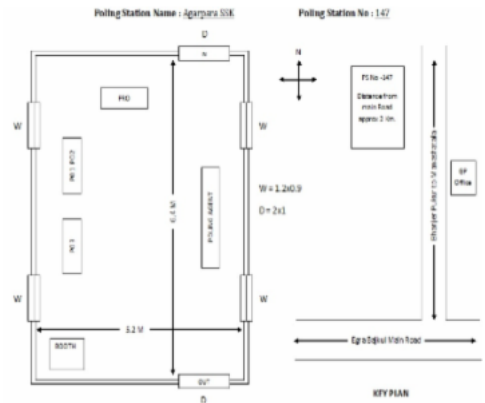

নির্বাচক নিবন্ধন আধিকারিকের স্বাক্ষর

Nazri Naksha

Google Map View

Polling Station Building Front View

Polling Station Front View

Cad View

Key MAP View

1 নাম : গোপালচন্দ্র জানা পিতার নাম: তরনী জানা বাড়ির নং : n0156 বয়স : 51 লিঙ্গ : পুরুষ ফটো উপলব্ধ	WB/32/215/168390	2 নাম : লক্ষীকান্ত জানা মায়ের নাম: সুজাতা জানা বাড়ির নং : n0110 বয়স : 27 লিঙ্গ : পুরুষ ফটো উপলব্ধ	WRJ1775212	3 নাম : প্রভাতি রানী কর স্বামীর নাম: রামনারায়ন কর বাড়ির নং : এন0156 বয়স : 55 লিঙ্গ : মহিলা ফটো উপলব্ধ	WRJ1788579
4 নাম : সৌভিক জানা পিতার নাম: গোপাল চন্দ্র জানা বাড়ির নং : এন0156 বয়স : 24 লিঙ্গ : পুরুষ ফটো উপলব্ধ	WRJ2119527	5 নাম : সুমিত্রা জানা কুইল্যা স্বামীর নাম: দিলীপকুমার কুইল্যা বাড়ির নং : n0143 বয়স : 32 লিঙ্গ : মহিলা ফটো উপলব্ধ	WRJ1478486	6 নাম : দিলীপ কুমার কুইলা পিতার নাম: সুবল চন্দ্র কুইলা বাড়ির নং : n0143 বয়স : 40 লিঙ্গ : পুরুষ ফটো উপলব্ধ	LJF2395853
7 নাম : সুবলচন্দ্র কুইলা পিতার নাম: শ্রীধর কুইলা বাড়ির নং : n0143 বয়স : 70 লিঙ্গ : পুরুষ ফটো উপলব্ধ	WB/32/215/168332	8 নাম : সরস্বতী কুইলা স্বামীর নাম: সুবল কুইলা বাড়ির নং : n0143 বয়স : 62 লিঙ্গ : মহিলা ফটো উপলব্ধ	WB/32/215/168333	9 নাম : অনিতা আদক বেরা স্বামীর নাম: অমিত কুমার বেরা বাড়ির নং : এন0255 বয়স : 26 লিঙ্গ : মহিলা ফটো উপলব্ধ	WRJ1843366
10 নাম : দ্বিপালী চক্রবর্তী স্বামীর নাম: দিবাকর চক্রবর্তী বাড়ির নং : n0153 বয়স : 56 লিঙ্গ : মহিলা ফটো উপলব্ধ	WB/32/215/168293	11 নাম : দিবাকর চক্রবর্তী পিতার নাম: সতীশ চক্রবর্তী বাড়ির নং : n0153 বয়স : 62 লিঙ্গ : পুরুষ ফটো উপলব্ধ	WB/32/215/168247	12 নাম : অঞ্জলী চক্রবর্তী স্বামীর নাম: লক্ষন চক্রবর্তী বাড়ির নং : n0152 বয়স : 38 লিঙ্গ : মহিলা ফটো উপলব্ধ	WRJ0632315
13 নাম : লক্ষ্মণ চক্রবর্তী পিতার নাম: লালমোহন চক্রবর্তী বাড়ির নং : n0152 বয়স : 42 লিঙ্গ : পুরুষ ফটো উপলব্ধ	LJF1862275	14 নাম : সরস্বতী চক্রবর্তী স্বামীর নাম: লালমোহন চক্রবর্তী বাড়ির নং : n0152 বয়স : 60 লিঙ্গ : মহিলা ফটো উপলব্ধ	WB/32/215/168250	15 নাম : লালমোহন চক্রবর্তী পিতার নাম: ক্ষুদিরাম চক্রবর্তী বাড়ির নং : n0152 বয়স : 64 লিঙ্গ : পুরুষ ফটো উপলব্ধ	WB/32/215/168426
16 নাম : কপালকুণ্ডলা চক্রবর্তী স্বামীর নাম: অনন্ত চক্রবর্তী বাড়ির নং : n0152 বয়স : 77 লিঙ্গ : মহিলা ফটো উপলব্ধ	WB/32/215/168165	17 নাম : নাড়গোপাল চক্রবর্তী পিতার নাম: বঙ্কিম চক্রবর্তী বাড়ির নং : n0155 বয়স : 36 লিঙ্গ : পুরুষ ফটো উপলব্ধ	WRJ1235787	18 নাম : বার্না রানী চক্রবর্তী স্বামীর নাম: শুভেন্দু চক্রবর্তী বাড়ির নং : n0155 বয়স : 44 লিঙ্গ : মহিলা ফটো উপলব্ধ	LJF2114114
19 নাম : গোপাল চক্রবর্তী পিতার নাম: বঙ্কিম চক্রবর্তী বাড়ির নং : n0155 বয়স : 33 লিঙ্গ : পুরুষ ফটো উপলব্ধ	WRJ1478619	20 নাম : সপ্তমীরানী চক্রবর্তী স্বামীর নাম: বঙ্কিম চক্রবর্তী বাড়ির নং : n0155 বয়স : 55 লিঙ্গ : মহিলা ফটো উপলব্ধ	WB/32/215/168166	21 নাম : শুভেন্দুকুমার চক্রবর্তী পিতার নাম: রজনী চক্রবর্তী বাড়ির নং : n0155 বয়স : 54 লিঙ্গ : পুরুষ ফটো উপলব্ধ	WB/32/215/168143
22 নাম : অমূল্যরতন চক্রবর্তী পিতার নাম: রজনী চক্রবর্তী বাড়ির নং : n0155 বয়স : 57 লিঙ্গ : পুরুষ ফটো উপলব্ধ	WB/32/215/168486	23 নাম : বঙ্কিমচন্দ্র চক্রবর্তী পিতার নাম: রজনী চক্রবর্তী বাড়ির নং : n0155 বয়স : 62 লিঙ্গ : পুরুষ ফটো উপলব্ধ	WB/32/215/168269	24 নাম : কাজল রানী চক্রবর্তী (মিশ্র) স্বামীর নাম: রঘুনাথ চক্রবর্তী বাড়ির নং : n0154 বয়স : 38 লিঙ্গ : মহিলা ফটো উপলব্ধ	WRJ1556455
25 নাম : রঘুনাথ চক্রবর্তী পিতার নাম: ভাস্কর চন্দ্র চক্রবর্তী বাড়ির নং : n0154 বয়স : 44 লিঙ্গ : পুরুষ ফটো উপলব্ধ	WRJ1075969	26 নাম : অমরেশ চক্রবর্তী পিতার নাম: শুকদেব চক্রবর্তী বাড়ির নং : n0154 বয়স : 34 লিঙ্গ : পুরুষ ফটো উপলব্ধ	WRJ1297753	27 নাম : উমারানী চক্রবর্তী স্বামীর নাম: শুকদেব চক্রবর্তী বাড়ির নং : n0153 বয়স : 52 লিঙ্গ : মহিলা ফটো উপলব্ধ	WB/32/215/168231
28 নাম : শুকদেব চক্রবর্তী পিতার নাম: সতীশ চক্রবর্তী বাড়ির নং : n0154 বয়স : 62 লিঙ্গ : পুরুষ ফটো উপলব্ধ	WB/32/215/168427	29 নাম : সুমনা পন্ডা চক্রবর্তী স্বামীর নাম: তাপস চক্রবর্তী বাড়ির নং : n0153 বয়স : 32 লিঙ্গ : মহিলা ফটো উপলব্ধ	WRJ1384205	30 নাম : তাপস চক্রবর্তী পিতার নাম: দিবাকর চক্রবর্তী বাড়ির নং : n0153 বয়স : 32 লিঙ্গ : পুরুষ ফটো উপলব্ধ	WRJ1384197