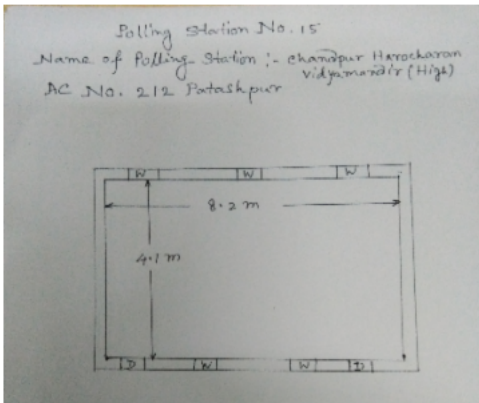

নির্বাচক নিবন্ধন আধিকারিকের স্বাক্ষর

Nazri Naksha

Google Map View

Polling Station Building Front View

Polling Station Front View

Cad View

Key MAP View

1 নাম : অপর্ণা জানা(শ্যামল) স্বামীর নাম: রাজীব শ্যামল বাড়ির নং : n0163 বয়স : 33 লিঙ্গ : মহিলা	WRJ1524198 ফটো উপলব্ধ	2 নাম : রাজেন্দ্র শ্যামল পিতার নাম: রমেশ শ্যামল বাড়ির নং : n0163 বয়স : 34 লিঙ্গ : পুরুষ	WRJ1329697 ফটো উপলব্ধ	3 নাম : প্রতিমা শ্যামল স্বামীর নাম: রাজেন্দ্র শ্যামল বাড়ির নং : এন0163 বয়স : 29 লিঙ্গ : মহিলা	WRJ1831825 ফটো উপলব্ধ
4 নাম : রমেশ চন্দ্র শ্যামল পিতার নাম: পবন শ্যামল বাড়ির নং : n0163 বয়স : 67 লিঙ্গ : পুরুষ	WRJ2136257 ফটো উপলব্ধ	5 নাম : রাজীব শ্যামল পিতার নাম: রমেশ চন্দ্র শ্যামল বাড়ির নং : n0163 বয়স : 39 লিঙ্গ : পুরুষ	LJF2389773 ফটো উপলব্ধ	6 নাম : মৌমিতা মুখার্জী আচার্য স্বামীর নাম: বিশ্বেজিৎ আচার্য বাড়ির নং : n0096 বয়স : 36 লিঙ্গ : মহিলা	WUQ1486372 ফটো উপলব্ধ
7 নাম : বিশ্বেজিৎ আচার্য পিতার নাম: গৌরহরি আচার্য বাড়ির নং : n0096 বয়স : 42 লিঙ্গ : পুরুষ	LJF2025914 ফটো উপলব্ধ	8 নাম : গৌরী আচার্য স্বামীর নাম: দেবশীষ আচার্য বাড়ির নং : n0096 বয়স : 35 লিঙ্গ : মহিলা	WRJ1117415 ফটো উপলব্ধ	9 নাম : দেবশীষ আচার্য পিতার নাম: গৌরহরি আচার্য বাড়ির নং : n0096 বয়স : 43 লিঙ্গ : পুরুষ	LJF1834217 ফটো উপলব্ধ
10 নাম : আরতি আচার্য স্বামীর নাম: গৌরহরি আচার্য বাড়ির নং : n0096 বয়স : 58 লিঙ্গ : মহিলা	WB/32/215/090307 ফটো উপলব্ধ	11 নাম : গৌরহরি আচার্য পিতার নাম: নিরঞ্জন আচার্য বাড়ির নং : n0096 বয়স : 67 লিঙ্গ : পুরুষ	WRJ1947506 ফটো উপলব্ধ	12 নাম : কবিতা অধিকারী স্বামীর নাম: সৌরীনন্দন অধিকারী বাড়ির নং : n0183 বয়স : 45 লিঙ্গ : মহিলা	LJF1298256 ফটো উপলব্ধ
13 নাম : প্রণতি অধিকারী স্বামীর নাম: প্রসন্ন অধিকারী বাড়ির নং : n0183 বয়স : 78 লিঙ্গ : মহিলা	WB/32/215/087241 ফটো উপলব্ধ	14 নাম : বিশাখা দাস অধিকারী পিতার নাম: প্রসন্ন কুমার দাস অধিকারী বাড়ির নং : n0183 বয়স : 69 লিঙ্গ : মহিলা	WRJ1927581 ফটো উপলব্ধ	15 নাম : গোবিন্দ প্রসাদ অধিকারী পিতার নাম: সৌরীন্দ্র অধিকারী বাড়ির নং : n0183 বয়স : 29 লিঙ্গ : পুরুষ	WRJ1620145 ফটো উপলব্ধ
16 নাম : সৌরীনন্দন অধিকারী পিতার নাম: প্রসন্ন অধিকারী বাড়ির নং : n0183 বয়স : 58 লিঙ্গ : পুরুষ	WB/32/215/087261 ফটো উপলব্ধ	17 নাম : তাপসী অধিকারী পিতার নাম: সৌরীনন্দন অধিকারী বাড়ির নং : এন0183 বয়স : 26 লিঙ্গ : মহিলা	WRJ1831759 ফটো উপলব্ধ	18 নাম : সিঞ্চন আচার্য পিতার নাম: চন্দন আচার্য বাড়ির নং : এন0097 বয়স : 23 লিঙ্গ : পুরুষ	WRJ2157287 ফটো উপলব্ধ
19 নাম : মৌসুমী আচার্য স্বামীর নাম: জয়ন্ত আচার্য বাড়ির নং : এন0098 বয়স : 36 লিঙ্গ : মহিলা	WRJ2248714 ফটো উপলব্ধ	20 নাম : সবিতা আচার্য স্বামীর নাম: জয়দেব আচার্য বাড়ির নং : n0098 বয়স : 38 লিঙ্গ : মহিলা	WRJ1614569 ফটো উপলব্ধ	21 নাম : ছায়া আচার্য স্বামীর নাম: অনন্ত আচার্য বাড়ির নং : n0097 বয়স : 67 লিঙ্গ : মহিলা	WRJ2065274 ফটো উপলব্ধ
22 নাম : চন্দন আচার্য পিতার নাম: অনন্ত আচার্য বাড়ির নং : n0097 বয়স : 51 লিঙ্গ : পুরুষ	WRJ2065266 ফটো উপলব্ধ	23 নাম : বুল্লি আচার্য স্বামীর নাম: উত্তম আচার্য বাড়ির নং : n0098 বয়স : 31 লিঙ্গ : মহিলা	WRJ1620285 ফটো উপলব্ধ	24 নাম : লক্ষ্মীরানী আচার্য স্বামীর নাম: শ্রীমন্ত আচার্য বাড়ির নং : n0098 বয়স : 30 লিঙ্গ : মহিলা	WRJ1620079 ফটো উপলব্ধ
25 নাম : প্রতিমারানী আচার্য স্বামীর নাম: মুক্তিপদ আচার্য বাড়ির নং : n0098 বয়স : 59 লিঙ্গ : মহিলা	WB/32/215/090308 ফটো উপলব্ধ	26 নাম : মুক্তিপদ আচার্য পিতার নাম: প্রিয়নাথ আচার্য বাড়ির নং : n0098 বয়স : 72 লিঙ্গ : পুরুষ	WB/32/215/090458 ফটো উপলব্ধ	27 নাম : উত্তম আচার্য পিতার নাম: হরিপদ আচার্য বাড়ির নং : n0098 বয়স : 38 লিঙ্গ : পুরুষ	LJF2443455 ফটো উপলব্ধ
28 নাম : হরিপদ আচার্য পিতার নাম: প্রিয়নাথ আচার্য বাড়ির নং : n0098 বয়স : 87 লিঙ্গ : পুরুষ	WB/32/215/090030 ফটো উপলব্ধ	29 নাম : সারদাময়ী আচার্য স্বামীর নাম: চন্দন আচার্য বাড়ির নং : এন0097 বয়স : 44 লিঙ্গ : মহিলা	LJF2086213 ফটো উপলব্ধ	30 নাম : চঞ্চল আচার্য পিতার নাম: চন্দন আচার্য বাড়ির নং : এন0097 বয়স : 21 লিঙ্গ : পুরুষ	WRJ2327112 ফটো উপলব্ধ