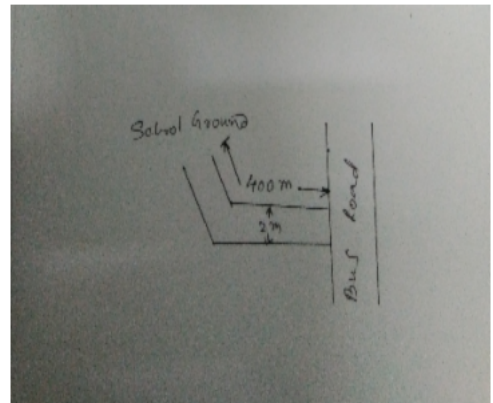

নির্বাচক নিবন্ধন আধিকারিকের স্বাক্ষর

Nazri Naksha

Google Map View

Polling Station Building Front View

Polling Station Front View

Cad View

Key MAP View

1 নাম : অপর্ণা জানা(শ্যামল) স্বামীর নাম: রাজীব শ্যামল বাড়ির নং : n0163 বয়স : 33 লিঙ্গ : মহিলা	WRJ1524198 ফটো উপলব্ধ	2 নাম : রাজেন্দ্র শ্যামল পিতার নাম: রমেশ শ্যামল বাড়ির নং : n0163 বয়স : 34 লিঙ্গ : পুরুষ	WRJ1329697 ফটো উপলব্ধ	3 নাম : প্রতিমা শ্যামল স্বামীর নাম: রাজেন্দ্র শ্যামল বাড়ির নং : এন0163 বয়স : 29 লিঙ্গ : মহিলা	WRJ1831825 ফটো উপলব্ধ
4 নাম : রমেশ চন্দ্র শ্যামল পিতার নাম: পবন শ্যামল বাড়ির নং : n0163 বয়স : 67 লিঙ্গ : পুরুষ	WRJ2136257 ফটো উপলব্ধ	5 নাম : রাজীব শ্যামল পিতার নাম: রমেশ চন্দ্র শ্যামল বাড়ির নং : n0163 বয়স : 39 লিঙ্গ : পুরুষ	LJF2389773 ফটো উপলব্ধ	6 নাম : মৌমিতা মুখার্জী আচার্য স্বামীর নাম: বিশ্বেজিৎ আচার্য বাড়ির নং : n0096 বয়স : 36 লিঙ্গ : মহিলা	WUQ1486372 ফটো উপলব্ধ
7 নাম : বিশ্বেজিৎ আচার্য পিতার নাম: গৌরহরি আচার্য বাড়ির নং : n0096 বয়স : 42 লিঙ্গ : পুরুষ	LJF2025914 ফটো উপলব্ধ	8 নাম : গৌরী আচার্য স্বামীর নাম: দেবশীষ আচার্য বাড়ির নং : n0096 বয়স : 35 লিঙ্গ : মহিলা	WRJ1117415 ফটো উপলব্ধ	9 নাম : দেবশীষ আচার্য পিতার নাম: গৌরহরি আচার্য বাড়ির নং : n0096 বয়স : 43 লিঙ্গ : পুরুষ	LJF1834217 ফটো উপলব্ধ
10 নাম : আরতি আচার্য স্বামীর নাম: গৌরহরি আচার্য বাড়ির নং : n0096 বয়স : 58 লিঙ্গ : মহিলা	WB/32/215/090307 ফটো উপলব্ধ	11 নাম : গৌরহরি আচার্য পিতার নাম: নিরঞ্জন আচার্য বাড়ির নং : n0096 বয়স : 67 লিঙ্গ : পুরুষ	WRJ1947506 ফটো উপলব্ধ	12 নাম : কবিতা অধিকারী স্বামীর নাম: সৌরীনন্দন অধিকারী বাড়ির নং : n0183 বয়স : 45 লিঙ্গ : মহিলা	LJF1298256 ফটো উপলব্ধ
13 নাম : প্রণতি অধিকারী স্বামীর নাম: প্রসন্ন অধিকারী বাড়ির নং : n0183 বয়স : 78 লিঙ্গ : মহিলা	WB/32/215/087241 ফটো উপলব্ধ	14 নাম : বিশাখা দাস অধিকারী পিতার নাম: প্রসন্ন কুমার দাস অধিকারী বাড়ির নং : n0183 বয়স : 69 লিঙ্গ : মহিলা	WRJ1927581 ফটো উপলব্ধ	15 নাম : গোবিন্দ প্রসাদ অধিকারী পিতার নাম: সৌরীন্দ্র অধিকারী বাড়ির নং : n0183 বয়স : 29 লিঙ্গ : পুরুষ	WRJ1620145 ফটো উপলব্ধ
16 নাম : সৌরীনন্দন অধিকারী পিতার নাম: প্রসন্ন অধিকারী বাড়ির নং : n0183 বয়স : 58 লিঙ্গ : পুরুষ	WB/32/215/087261 ফটো উপলব্ধ	17 নাম : তাপসী অধিকারী পিতার নাম: সৌরীনন্দন অধিকারী বাড়ির নং : এন0183 বয়স : 26 লিঙ্গ : মহিলা	WRJ1831759 ফটো উপলব্ধ	18 নাম : সিঞ্চন আচার্য পিতার নাম: চন্দন আচার্য বাড়ির নং : এন0097 বয়স : 23 লিঙ্গ : পুরুষ	WRJ2157287 ফটো উপলব্ধ
19 নাম : মৌসুমী আচার্য স্বামীর নাম: জয়ন্ত আচার্য বাড়ির নং : এন0098 বয়স : 36 লিঙ্গ : মহিলা	WRJ2248714 ফটো উপলব্ধ	20 নাম : সবিতা আচার্য স্বামীর নাম: জয়দেব আচার্য বাড়ির নং : n0098 বয়স : 38 লিঙ্গ : মহিলা	WRJ1614569 ফটো উপলব্ধ	21 নাম : ছায়া আচার্য স্বামীর নাম: অনন্ত আচার্য বাড়ির নং : n0097 বয়স : 67 লিঙ্গ : মহিলা	WRJ2065274 ফটো উপলব্ধ
22 নাম : চন্দন আচার্য পিতার নাম: অনন্ত আচার্য বাড়ির নং : n0097 বয়স : 51 লিঙ্গ : পুরুষ	WRJ2065266 ফটো উপলব্ধ	23 নাম : বুল্লি আচার্য স্বামীর নাম: উত্তম আচার্য বাড়ির নং : n0098 বয়স : 31 লিঙ্গ : মহিলা	WRJ1620285 ফটো উপলব্ধ	24 নাম : লক্ষ্মীরানী আচার্য স্বামীর নাম: শ্রীমন্ত আচার্য বাড়ির নং : n0098 বয়স : 30 লিঙ্গ : মহিলা	WRJ1620079 ফটো উপলব্ধ
25 নাম : প্রতিমারানী আচার্য স্বামীর নাম: মুক্তিপদ আচার্য বাড়ির নং : n0098 বয়স : 59 লিঙ্গ : মহিলা	WB/32/215/090308 ফটো উপলব্ধ	26 নাম : মুক্তিপদ আচার্য পিতার নাম: প্রিয়নাথ আচার্য বাড়ির নং : n0098 বয়স : 72 লিঙ্গ : পুরুষ	WB/32/215/090458 ফটো উপলব্ধ	27 নাম : উত্তম আচার্য পিতার নাম: হরিপদ আচার্য বাড়ির নং : n0098 বয়স : 38 লিঙ্গ : পুরুষ	LJF2443455 ফটো উপলব্ধ
28 নাম : হরিপদ আচার্য পিতার নাম: প্রিয়নাথ আচার্য বাড়ির নং : n0098 বয়স : 87 লিঙ্গ : পুরুষ	WB/32/215/090030 ফটো উপলব্ধ	29 নাম : সারদাময়ী আচার্য স্বামীর নাম: চন্দন আচার্য বাড়ির নং : এন0097 বয়স : 44 লিঙ্গ : মহিলা	LJF2086213 ফটো উপলব্ধ	30 নাম : চঞ্চল আচার্য পিতার নাম: চন্দন আচার্য বাড়ির নং : এন0097 বয়স : 21 লিঙ্গ : পুরুষ	WRJ2327112 ফটো উপলব্ধ