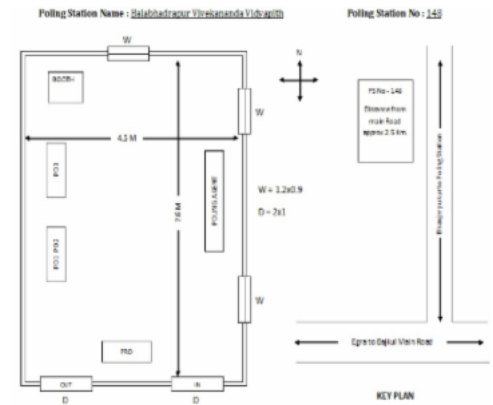

নির্বাচক নিবন্ধন আধিকারিকের স্বাক্ষর

Nazri Naksha

Google Map View

Polling Station Building Front View

Polling Station Front View

Cad View

Key MAP View

বিধানসভা নির্বাচনক্ষেত্রের নং, নাম : 212-পটাশপুর
ভাগ নং, নাম : 1-শৌলাভেড়ী (আংশিক) পূর্ব শৌলাভেড়ী