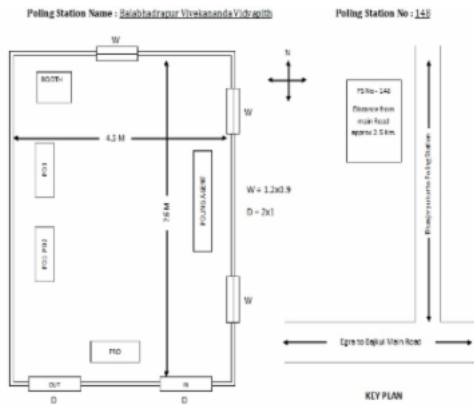

নির্বাচক নিবন্ধন আধিকারিকের স্বাক্ষর

Nazri Naksha

Google Map View

Polling Station Building Front View

Polling Station Front View

Cad View

Key MAP View

বিধানসভা নির্বাচনক্ষেত্রের নং, নাম : 212-পটাশপুর
ভাগ নং, নাম : 1-শৌলাভেড়ী (আংশিক) পূর্ব শৌলাভেড়ী