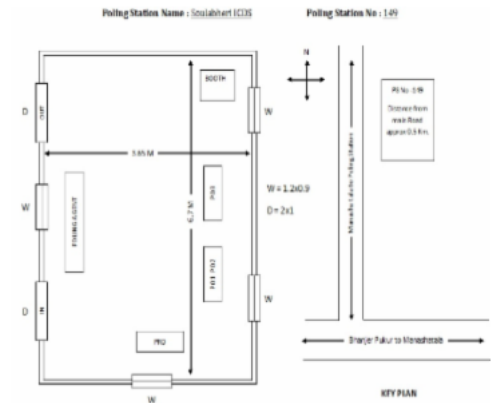

নির্বাচক নিবন্ধন আধিকারিকের স্বাক্ষর

Nazri Naksha

Google Map View

Polling Station Building Front View

Polling Station Front View

Cad View

Key MAP View

1	LJF1488915	নাম : ছবিরানী আদক স্বামীর নাম: সঞ্জীত আদক বাড়ির নং : n0109 বয়স : 45 লিঙ্গ : মহিলা	ফটো উপলব্ধ	2	WB/32/215/165321	নাম : অমলারানী আদক স্বামীর নাম: রাধাশ্যাম আদক বাড়ির নং : n0109 বয়স : 88 লিঙ্গ : মহিলা	ফটো উপলব্ধ	3	LJF2451524	নাম : তিমির বরন আদক পিতার নাম: সমর বাড়ির নং : n0108 বয়স : 38 লিঙ্গ : পুরুষ	ফটো উপলব্ধ
4	WB/32/215/165319	নাম : চঞ্চলা আদক স্বামীর নাম: সমর আদক বাড়ির নং : n0108 বয়স : 62 লিঙ্গ : মহিলা	ফটো উপলব্ধ	5	WB/32/215/165322	নাম : সমর আদক পিতার নাম: রাধাশ্যাম আদক বাড়ির নং : n0108 বয়স : 67 লিঙ্গ : পুরুষ	ফটো উপলব্ধ	6	WRJ1236447	নাম : সোমা আদক স্বামীর নাম: অনুপ আদক বাড়ির নং : n0107 বয়স : 35 লিঙ্গ : মহিলা	ফটো উপলব্ধ
7	WRJ1166719	নাম : অনুপ আদক পিতার নাম: মনোরঞ্জন আদক বাড়ির নং : n0107 বয়স : 46 লিঙ্গ : পুরুষ	ফটো উপলব্ধ	8	WRJ2313583	নাম : নিধির রঞ্জন আদক পিতার নাম: মদন আদক বাড়ির নং : n0107 বয়স : 68 লিঙ্গ : পুরুষ	ফটো উপলব্ধ	9	WB/32/215/165056	নাম : কাজলরানী আদক স্বামীর নাম: মনোরঞ্জন আদক বাড়ির নং : n0104 বয়স : 65 লিঙ্গ : মহিলা	ফটো উপলব্ধ
10	LJF2351104	নাম : নিরঞ্জন আদক পিতার নাম: মদন আদক বাড়ির নং : n0105 বয়স : 82 লিঙ্গ : পুরুষ	ফটো উপলব্ধ	11	WB/32/215/165059	নাম : দুর্গারানী আদক স্বামীর নাম: নিরঞ্জন আদক বাড়ির নং : n0105 বয়স : 72 লিঙ্গ : মহিলা	ফটো উপলব্ধ	12	LJF2296200	নাম : বনিতা আদক স্বামীর নাম: অরুণ আদক বাড়ির নং : n0105 বয়স : 39 লিঙ্গ : মহিলা	ফটো উপলব্ধ
13	WB/32/215/165888	নাম : চিত্তরঞ্জন আদক পিতার নাম: মদন আদক বাড়ির নং : n0106 বয়স : 69 লিঙ্গ : পুরুষ	ফটো উপলব্ধ	14	WB/32/215/165889	নাম : ইন্দ্রানী আদক স্বামীর নাম: চিত্ত আদক বাড়ির নং : n0106 বয়স : 57 লিঙ্গ : মহিলা	ফটো উপলব্ধ	15	LJF1488246	নাম : আরতিরানী আদক স্বামীর নাম: প্রকাশ আদক বাড়ির নং : n0120 বয়স : 45 লিঙ্গ : মহিলা	ফটো উপলব্ধ
16	WB/32/215/165618	নাম : পার্বেতীরানী আদক স্বামীর নাম: শম্ভু আদক বাড়ির নং : n0120 বয়স : 62 লিঙ্গ : মহিলা	ফটো উপলব্ধ	17	LJF1312917	নাম : প্রকাশচন্দ্র আদক পিতার নাম: বঙ্কিম আদক বাড়ির নং : n0120 বয়স : 51 লিঙ্গ : পুরুষ	ফটো উপলব্ধ	18	WB/32/215/165717	নাম : বুলুরানী আদক স্বামীর নাম: পুনচন্দ্র আদক বাড়ির নং : n0120 বয়স : 54 লিঙ্গ : মহিলা	ফটো উপলব্ধ
19	WB/32/215/165899	নাম : পুনচন্দ্র আদক পিতার নাম: বঙ্কিম আদক বাড়ির নং : n0120 বয়স : 59 লিঙ্গ : পুরুষ	ফটো উপলব্ধ	20	WB/32/215/165614	নাম : শম্ভুচরন আদক পিতার নাম: বঙ্কিম আদক বাড়ির নং : n0120 বয়স : 59 লিঙ্গ : পুরুষ	ফটো উপলব্ধ	21	WB/32/215/165715	নাম : মেনকারানী আদক স্বামীর নাম: বঙ্কিম আদক বাড়ির নং : n0120 বয়স : 77 লিঙ্গ : মহিলা	ফটো উপলব্ধ
22	WB/32/215/165831	নাম : খুকুরানী আদক স্বামীর নাম: সমর আদক বাড়ির নং : n0119 বয়স : 51 লিঙ্গ : মহিলা	ফটো উপলব্ধ	23	WB/32/215/165810	নাম : সমর আদক পিতার নাম: অমল্য আদক বাড়ির নং : n0119 বয়স : 57 লিঙ্গ : পুরুষ	ফটো উপলব্ধ	24	LJF1312750	নাম : স্বপনকুমার আদক পিতার নাম: অমল্যচরণ আদক বাড়ির নং : n0118 বয়স : 49 লিঙ্গ : পুরুষ	ফটো উপলব্ধ
25	WRJ1297977	নাম : রূপানী আদক স্বামীর নাম: অভিজিৎ আদক বাড়ির নং : n0117 বয়স : 33 লিঙ্গ : মহিলা	ফটো উপলব্ধ	26	WB/32/215/165037	নাম : রেখারানী আদক স্বামীর নাম: শচীন্দ্র আদক বাড়ির নং : n0117 বয়স : 56 লিঙ্গ : মহিলা	ফটো উপলব্ধ	27	WB/32/215/165804	নাম : শচীন্দ্রনাথ আদক পিতার নাম: জগন্নাথ আদক বাড়ির নং : n0117 বয়স : 59 লিঙ্গ : পুরুষ	ফটো উপলব্ধ
28	WRJ1603414	নাম : শিখা আদক স্বামীর নাম: রঘুনাথ আদক বাড়ির নং : n0116 বয়স : 30 লিঙ্গ : মহিলা	ফটো উপলব্ধ	29	WRJ1384692	নাম : রঘুনাথ আদক পিতার নাম: ইন্দু ভূষন আদক বাড়ির নং : n0116 বয়স : 32 লিঙ্গ : পুরুষ	ফটো উপলব্ধ	30	WRJ1384825	নাম : বুল্লি আদক স্বামীর নাম: দীনেশ আদক বাড়ির নং : n0115 বয়স : 32 লিঙ্গ : মহিলা	ফটো উপলব্ধ