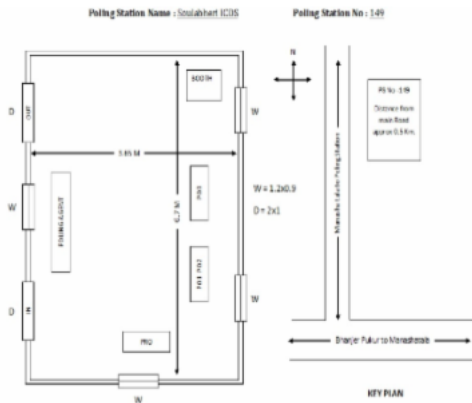

নির্বাচক নিবন্ধন আধিকারিকের স্বাক্ষর

Nazri Naksha

Google Map View

Polling Station Building Front View

Polling Station Front View

Cad View

Key MAP View

1	LJF1488915	নাম : ছবিরানী আদক স্বামীর নাম: সঞ্জীত আদক বাড়ির নং : n0109 বয়স : 45 লিঙ্গ : মহিলা	ফটো উপলব্ধ	2	WB/32/215/165321	নাম : অমলারানী আদক স্বামীর নাম: রাধাশ্যাম আদক বাড়ির নং : n0109 বয়স : 88 লিঙ্গ : মহিলা	ফটো উপলব্ধ	3	LJF2451524	নাম : তিমির বরন আদক পিতার নাম: সমর বাড়ির নং : n0108 বয়স : 38 লিঙ্গ : পুরুষ	ফটো উপলব্ধ
4	WB/32/215/165319	নাম : চঞ্চলা আদক স্বামীর নাম: সমর আদক বাড়ির নং : n0108 বয়স : 62 লিঙ্গ : মহিলা	ফটো উপলব্ধ	5	WB/32/215/165322	নাম : সমর আদক পিতার নাম: রাধাশ্যাম আদক বাড়ির নং : n0108 বয়স : 67 লিঙ্গ : পুরুষ	ফটো উপলব্ধ	6	WRJ1236447	নাম : সোমা আদক স্বামীর নাম: অনুপ আদক বাড়ির নং : n0107 বয়স : 35 লিঙ্গ : মহিলা	ফটো উপলব্ধ
7	WRJ1166719	নাম : অনুপ আদক পিতার নাম: মনোরঞ্জন আদক বাড়ির নং : n0107 বয়স : 46 লিঙ্গ : পুরুষ	ফটো উপলব্ধ	8	WRJ2313583	নাম : নিধির রঞ্জন আদক পিতার নাম: মদন আদক বাড়ির নং : n0107 বয়স : 68 লিঙ্গ : পুরুষ	ফটো উপলব্ধ	9	WB/32/215/165056	নাম : কাজলরানী আদক স্বামীর নাম: মনোরঞ্জন আদক বাড়ির নং : n0104 বয়স : 65 লিঙ্গ : মহিলা	ফটো উপলব্ধ
10	LJF2351104	নাম : নিরঞ্জন আদক পিতার নাম: মদন আদক বাড়ির নং : n0105 বয়স : 82 লিঙ্গ : পুরুষ	ফটো উপলব্ধ	11	WB/32/215/165059	নাম : দুর্গারানী আদক স্বামীর নাম: নিরঞ্জন আদক বাড়ির নং : n0105 বয়স : 72 লিঙ্গ : মহিলা	ফটো উপলব্ধ	12	LJF2296200	নাম : বনিতা আদক স্বামীর নাম: অরুণ আদক বাড়ির নং : n0105 বয়স : 39 লিঙ্গ : মহিলা	ফটো উপলব্ধ
13	WB/32/215/165888	নাম : চিত্তরঞ্জন আদক পিতার নাম: মদন আদক বাড়ির নং : n0106 বয়স : 69 লিঙ্গ : পুরুষ	ফটো উপলব্ধ	14	WB/32/215/165889	নাম : ইন্দ্রানী আদক স্বামীর নাম: চিত্ত আদক বাড়ির নং : n0106 বয়স : 57 লিঙ্গ : মহিলা	ফটো উপলব্ধ	15	LJF1488246	নাম : আরতিরানী আদক স্বামীর নাম: প্রকাশ আদক বাড়ির নং : n0120 বয়স : 45 লিঙ্গ : মহিলা	ফটো উপলব্ধ
16	WB/32/215/165618	নাম : পার্বেতীরানী আদক স্বামীর নাম: শম্ভু আদক বাড়ির নং : n0120 বয়স : 62 লিঙ্গ : মহিলা	ফটো উপলব্ধ	17	LJF1312917	নাম : প্রকাশচন্দ্র আদক পিতার নাম: বঙ্কিম আদক বাড়ির নং : n0120 বয়স : 51 লিঙ্গ : পুরুষ	ফটো উপলব্ধ	18	WB/32/215/165717	নাম : বুলুরানী আদক স্বামীর নাম: পুনচন্দ্র আদক বাড়ির নং : n0120 বয়স : 54 লিঙ্গ : মহিলা	ফটো উপলব্ধ
19	WB/32/215/165899	নাম : পুনচন্দ্র আদক পিতার নাম: বঙ্কিম আদক বাড়ির নং : n0120 বয়স : 59 লিঙ্গ : পুরুষ	ফটো উপলব্ধ	20	WB/32/215/165614	নাম : শম্ভুচরন আদক পিতার নাম: বঙ্কিম আদক বাড়ির নং : n0120 বয়স : 59 লিঙ্গ : পুরুষ	ফটো উপলব্ধ	21	WB/32/215/165715	নাম : মেনকারানী আদক স্বামীর নাম: বঙ্কিম আদক বাড়ির নং : n0120 বয়স : 77 লিঙ্গ : মহিলা	ফটো উপলব্ধ
22	WB/32/215/165831	নাম : খুকুরানী আদক স্বামীর নাম: সমর আদক বাড়ির নং : n0119 বয়স : 51 লিঙ্গ : মহিলা	ফটো উপলব্ধ	23	WB/32/215/165810	নাম : সমর আদক পিতার নাম: অমল্য আদক বাড়ির নং : n0119 বয়স : 57 লিঙ্গ : পুরুষ	ফটো উপলব্ধ	24	LJF1312750	নাম : স্বপনকুমার আদক পিতার নাম: অমল্যচরণ আদক বাড়ির নং : n0118 বয়স : 49 লিঙ্গ : পুরুষ	ফটো উপলব্ধ
25	WRJ1297977	নাম : রূপানী আদক স্বামীর নাম: অভিজিৎ আদক বাড়ির নং : n0117 বয়স : 33 লিঙ্গ : মহিলা	ফটো উপলব্ধ	26	WB/32/215/165037	নাম : রেখারানী আদক স্বামীর নাম: শচীন্দ্র আদক বাড়ির নং : n0117 বয়স : 56 লিঙ্গ : মহিলা	ফটো উপলব্ধ	27	WB/32/215/165804	নাম : শচীন্দ্রনাথ আদক পিতার নাম: জগন্নাথ আদক বাড়ির নং : n0117 বয়স : 59 লিঙ্গ : পুরুষ	ফটো উপলব্ধ
28	WRJ1603414	নাম : শিখা আদক স্বামীর নাম: রঘুনাথ আদক বাড়ির নং : n0116 বয়স : 30 লিঙ্গ : মহিলা	ফটো উপলব্ধ	29	WRJ1384692	নাম : রঘুনাথ আদক পিতার নাম: ইন্দু ভূষন আদক বাড়ির নং : n0116 বয়স : 32 লিঙ্গ : পুরুষ	ফটো উপলব্ধ	30	WRJ1384825	নাম : বুল্লি আদক স্বামীর নাম: দীনেশ আদক বাড়ির নং : n0115 বয়স : 32 লিঙ্গ : মহিলা	ফটো উপলব্ধ