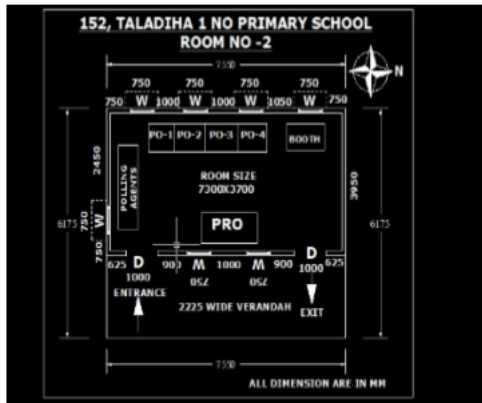

নির্বাচক নিবন্ধন আধিকারিকের স্বাক্ষর

Nazri Naksha

Google Map View

Polling Station Building Front View

Polling Station Front View

Cad View

Key MAP View

1	WRJ1811157	নাম : সোনালী প্রধান মাইতি স্বামীর নাম: সৌমেন মাইতি বাড়ির নং : n0178 বয়স : 27 লিঙ্গ : মহিলা	ফটো উপলব্ধ	2	WRJ1811090	নাম : নন্দন মাইতি পিতার নাম: গোপাল চন্দ্র মাইতি বাড়ির নং : n0177 বয়স : 28 লিঙ্গ : পুরুষ	ফটো উপলব্ধ	3	WRJ1811181	নাম : কাকলী মন্ডল স্বামীর নাম: সুশান্ত মন্ডল বাড়ির নং : n0180 বয়স : 28 লিঙ্গ : মহিলা	ফটো উপলব্ধ
4	WRJ1811199	নাম : পূর্ণিমা জানা সানা স্বামীর নাম: শিবশঙ্কর সানা বাড়ির নং : n0181 বয়স : 28 লিঙ্গ : মহিলা	ফটো উপলব্ধ	5	WRJ1811207	নাম : নবনিতা মামা প্রামানিক স্বামীর নাম: রবীন্দ্রনাথ প্রামানিক বাড়ির নং : n0182 বয়স : 28 লিঙ্গ : মহিলা	ফটো উপলব্ধ	6	WRJ1811165	নাম : মৌমিতা মাইতি সানা স্বামীর নাম: সুধাংশু সানা বাড়ির নং : n0179 বয়স : 27 লিঙ্গ : মহিলা	ফটো উপলব্ধ
7	LJF2298966	নাম : মনু কুমার আদক পিতার নাম: সতীশ চন্দ্র আদক বাড়ির নং : n0029 বয়স : 49 লিঙ্গ : পুরুষ	ফটো উপলব্ধ	8	WRJ2293488	নাম : মতিলাল আদক পিতার নাম: অতুল আদক বাড়ির নং : n0017 বয়স : 65 লিঙ্গ : পুরুষ	ফটো উপলব্ধ	9	WRJ1901917	নাম : বলরাম আদক পিতার নাম: জগন্নাথ আদক বাড়ির নং : এন0035 বয়স : 27 লিঙ্গ : পুরুষ	ফটো উপলব্ধ
10	WRJ1820679	নাম : অরবিন্দ আদক পিতার নাম: রবীন্দ্র নাথ আদক বাড়ির নং : n0028 বয়স : 27 লিঙ্গ : পুরুষ	ফটো উপলব্ধ	11	WRJ1661453	নাম : পূর্ণিমা পাইক (আদক) স্বামীর নাম: গৌতম কুমার আদক বাড়ির নং : n0140 বয়স : 29 লিঙ্গ : মহিলা	ফটো উপলব্ধ	12	WRJ1661545	নাম : শ্রীকান্ত আদক পিতার নাম: মতিলাল আদক বাড়ির নং : n0017 বয়স : 42 লিঙ্গ : পুরুষ	ফটো উপলব্ধ
13	WRJ1737451	নাম : লক্ষ্মী দাস(আদক) স্বামীর নাম: নবব্রত আদক বাড়ির নং : N0030 বয়স : 31 লিঙ্গ : মহিলা	ফটো উপলব্ধ	14	WRJ1886969	নাম : সুমনা জানা আদক স্বামীর নাম: রিন্টু কুমার আদক বাড়ির নং : এন0034 বয়স : 26 লিঙ্গ : মহিলা	ফটো উপলব্ধ	15	WRJ1886985	নাম : রুমা দাস আদক স্বামীর নাম: দুলাল চন্দ্র আদক বাড়ির নং : এন0029 বয়স : 28 লিঙ্গ : মহিলা	ফটো উপলব্ধ
16	WRJ1886993	নাম : টুম্পা রানী ঘাটা আদক স্বামীর নাম: পিন্টু আদক বাড়ির নং : এন0034 বয়স : 27 লিঙ্গ : মহিলা	ফটো উপলব্ধ	17	WRJ1886878	নাম : মাধুরী মাঝী আদক স্বামীর নাম: তপেন্দু আদক বাড়ির নং : এন0017 বয়স : 28 লিঙ্গ : মহিলা	ফটো উপলব্ধ	18	WRJ2143048	নাম : গিরিধারী আদক পিতার নাম: ক্ষুদিরাম আদক বাড়ির নং : n0009 বয়স : 69 লিঙ্গ : পুরুষ	ফটো উপলব্ধ
19	WB/32/215/186528	নাম : আঙ্গুর আদক স্বামীর নাম: গিরিধারী আদক বাড়ির নং : n0009 বয়স : 58 লিঙ্গ : মহিলা	ফটো উপলব্ধ	20	LJF2454635	নাম : খুকু আদক স্বামীর নাম: দেবব্রত আদক বাড়ির নং : n0030 বয়স : 41 লিঙ্গ : মহিলা	ফটো উপলব্ধ	21	WB/32/215/186584	নাম : দেবব্রত আদক পিতার নাম: দেবেন্দ্রনাথ আদক বাড়ির নং : n0030 বয়স : 63 লিঙ্গ : পুরুষ	ফটো উপলব্ধ
22	WRJ1167774	নাম : মুনাল কান্তি আদক পিতার নাম: পূর্ণচন্দ্র আদক বাড়ির নং : n0029 বয়স : 35 লিঙ্গ : পুরুষ	ফটো উপলব্ধ	23	WRJ1261916	নাম : দুলাল চন্দ্র আদক পিতার নাম: পূর্ণ চন্দ্র আদক বাড়ির নং : n0029 বয়স : 39 লিঙ্গ : পুরুষ	ফটো উপলব্ধ	24	WRJ1386192	নাম : রাসমনি দাসআদক স্বামীর নাম: মনু কুমার আদক বাড়ির নং : n0029 বয়স : 32 লিঙ্গ : মহিলা	ফটো উপলব্ধ
25	WB/32/215/186442	নাম : মীন আদক স্বামীর নাম: পূর্ণ আদক বাড়ির নং : n0029 বয়স : 59 লিঙ্গ : মহিলা	ফটো উপলব্ধ	26	WB/32/215/186441	নাম : পূর্ণচন্দ্র আদক পিতার নাম: সতীশ আদক বাড়ির নং : n0029 বয়স : 65 লিঙ্গ : পুরুষ	ফটো উপলব্ধ	27	WB/32/215/186591	নাম : রীনা আদক স্বামীর নাম: রবীন্দ্র আদক বাড়ির নং : n0028 বয়স : 52 লিঙ্গ : মহিলা	ফটো উপলব্ধ
28	WB/32/215/186521	নাম : রবীন্দ্রনাথ আদক পিতার নাম: রজনী আদক বাড়ির নং : n0028 বয়স : 65 লিঙ্গ : পুরুষ	ফটো উপলব্ধ	29	WB/32/215/186349	নাম : লক্ষ্মীরানী আদক স্বামীর নাম: গণেশ আদক বাড়ির নং : n0027 বয়স : 57 লিঙ্গ : মহিলা	ফটো উপলব্ধ	30	LJF1494509	নাম : অঞ্জনারানী আদক স্বামীর নাম: অর্জুন আদক বাড়ির নং : n0027 বয়স : 44 লিঙ্গ : মহিলা	ফটো উপলব্ধ