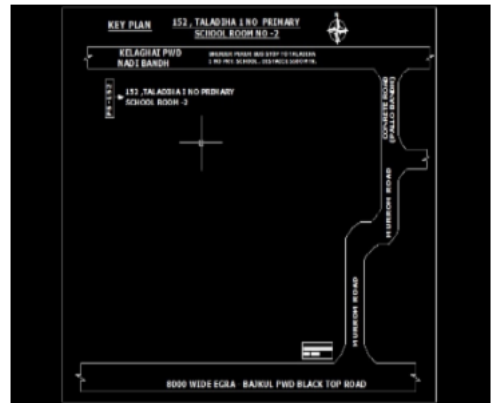

নির্বাচক নিবন্ধন আধিকারিকের স্বাক্ষর

Nazri Naksha

Google Map View

Polling Station Building Front View

Polling Station Front View

Cad View

Key MAP View

1	WRJ1811157	নাম : সোনালী প্রধান মাইতি স্বামীর নাম: সৌমেন মাইতি বাড়ির নং : n0178 বয়স : 27 লিঙ্গ : মহিলা	ফটো উপলব্ধ	2	WRJ1811090	নাম : নন্দন মাইতি পিতার নাম: গোপাল চন্দ্র মাইতি বাড়ির নং : n0177 বয়স : 28 লিঙ্গ : পুরুষ	ফটো উপলব্ধ	3	WRJ1811181	নাম : কাকলী মন্ডল স্বামীর নাম: সুশান্ত মন্ডল বাড়ির নং : n0180 বয়স : 28 লিঙ্গ : মহিলা	ফটো উপলব্ধ
4	WRJ1811199	নাম : পূর্ণিমা জানা সানা স্বামীর নাম: শিবশঙ্কর সানা বাড়ির নং : n0181 বয়স : 28 লিঙ্গ : মহিলা	ফটো উপলব্ধ	5	WRJ1811207	নাম : নবনিতা মামা প্রামানিক স্বামীর নাম: রবীন্দ্রনাথ প্রামানিক বাড়ির নং : n0182 বয়স : 28 লিঙ্গ : মহিলা	ফটো উপলব্ধ	6	WRJ1811165	নাম : মৌমিতা মাইতি সানা স্বামীর নাম: সুধাংশু সানা বাড়ির নং : n0179 বয়স : 27 লিঙ্গ : মহিলা	ফটো উপলব্ধ
7	LJF2298966	নাম : মনু কুমার আদক পিতার নাম: সতীশ চন্দ্র আদক বাড়ির নং : n0029 বয়স : 49 লিঙ্গ : পুরুষ	ফটো উপলব্ধ	8	WRJ2293488	নাম : মতিলাল আদক পিতার নাম: অতুল আদক বাড়ির নং : n0017 বয়স : 65 লিঙ্গ : পুরুষ	ফটো উপলব্ধ	9	WRJ1901917	নাম : বলরাম আদক পিতার নাম: জগন্নাথ আদক বাড়ির নং : এন0035 বয়স : 27 লিঙ্গ : পুরুষ	ফটো উপলব্ধ
10	WRJ1820679	নাম : অরবিন্দ আদক পিতার নাম: রবীন্দ্র নাথ আদক বাড়ির নং : n0028 বয়স : 27 লিঙ্গ : পুরুষ	ফটো উপলব্ধ	11	WRJ1661453	নাম : পূর্ণিমা পাইক (আদক) স্বামীর নাম: গৌতম কুমার আদক বাড়ির নং : n0140 বয়স : 29 লিঙ্গ : মহিলা	ফটো উপলব্ধ	12	WRJ1661545	নাম : শ্রীকান্ত আদক পিতার নাম: মতিলাল আদক বাড়ির নং : n0017 বয়স : 42 লিঙ্গ : পুরুষ	ফটো উপলব্ধ
13	WRJ1737451	নাম : লক্ষ্মী দাস(আদক) স্বামীর নাম: নবব্রত আদক বাড়ির নং : N0030 বয়স : 31 লিঙ্গ : মহিলা	ফটো উপলব্ধ	14	WRJ1886969	নাম : সুমনা জানা আদক স্বামীর নাম: রিন্টু কুমার আদক বাড়ির নং : এন0034 বয়স : 26 লিঙ্গ : মহিলা	ফটো উপলব্ধ	15	WRJ1886985	নাম : রুমা দাস আদক স্বামীর নাম: দুলাল চন্দ্র আদক বাড়ির নং : এন0029 বয়স : 28 লিঙ্গ : মহিলা	ফটো উপলব্ধ
16	WRJ1886993	নাম : টুম্পা রানী ঘাটা আদক স্বামীর নাম: পিন্টু আদক বাড়ির নং : এন0034 বয়স : 27 লিঙ্গ : মহিলা	ফটো উপলব্ধ	17	WRJ1886878	নাম : মাধুরী মাঝী আদক স্বামীর নাম: তপেন্দু আদক বাড়ির নং : এন0017 বয়স : 28 লিঙ্গ : মহিলা	ফটো উপলব্ধ	18	WRJ2143048	নাম : গিরিধারী আদক পিতার নাম: ক্ষুদিরাম আদক বাড়ির নং : n0009 বয়স : 69 লিঙ্গ : পুরুষ	ফটো উপলব্ধ
19	WB/32/215/186528	নাম : আঙ্গুর আদক স্বামীর নাম: গিরিধারী আদক বাড়ির নং : n0009 বয়স : 58 লিঙ্গ : মহিলা	ফটো উপলব্ধ	20	LJF2454635	নাম : খুকু আদক স্বামীর নাম: দেবব্রত আদক বাড়ির নং : n0030 বয়স : 41 লিঙ্গ : মহিলা	ফটো উপলব্ধ	21	WB/32/215/186584	নাম : দেবব্রত আদক পিতার নাম: দেবেন্দ্রনাথ আদক বাড়ির নং : n0030 বয়স : 63 লিঙ্গ : পুরুষ	ফটো উপলব্ধ
22	WRJ1167774	নাম : মুনাল কান্তি আদক পিতার নাম: পূর্ণচন্দ্র আদক বাড়ির নং : n0029 বয়স : 35 লিঙ্গ : পুরুষ	ফটো উপলব্ধ	23	WRJ1261916	নাম : দুলাল চন্দ্র আদক পিতার নাম: পূর্ণ চন্দ্র আদক বাড়ির নং : n0029 বয়স : 39 লিঙ্গ : পুরুষ	ফটো উপলব্ধ	24	WRJ1386192	নাম : রাসমনি দাসআদক স্বামীর নাম: মনু কুমার আদক বাড়ির নং : n0029 বয়স : 32 লিঙ্গ : মহিলা	ফটো উপলব্ধ
25	WB/32/215/186442	নাম : মীন আদক স্বামীর নাম: পূর্ণ আদক বাড়ির নং : n0029 বয়স : 59 লিঙ্গ : মহিলা	ফটো উপলব্ধ	26	WB/32/215/186441	নাম : পূর্ণচন্দ্র আদক পিতার নাম: সতীশ আদক বাড়ির নং : n0029 বয়স : 65 লিঙ্গ : পুরুষ	ফটো উপলব্ধ	27	WB/32/215/186591	নাম : রীনা আদক স্বামীর নাম: রবীন্দ্র আদক বাড়ির নং : n0028 বয়স : 52 লিঙ্গ : মহিলা	ফটো উপলব্ধ
28	WB/32/215/186521	নাম : রবীন্দ্রনাথ আদক পিতার নাম: রজনী আদক বাড়ির নং : n0028 বয়স : 65 লিঙ্গ : পুরুষ	ফটো উপলব্ধ	29	WB/32/215/186349	নাম : লক্ষ্মীরানী আদক স্বামীর নাম: গণেশ আদক বাড়ির নং : n0027 বয়স : 57 লিঙ্গ : মহিলা	ফটো উপলব্ধ	30	LJF1494509	নাম : অঞ্জনারানী আদক স্বামীর নাম: অর্জুন আদক বাড়ির নং : n0027 বয়স : 44 লিঙ্গ : মহিলা	ফটো উপলব্ধ