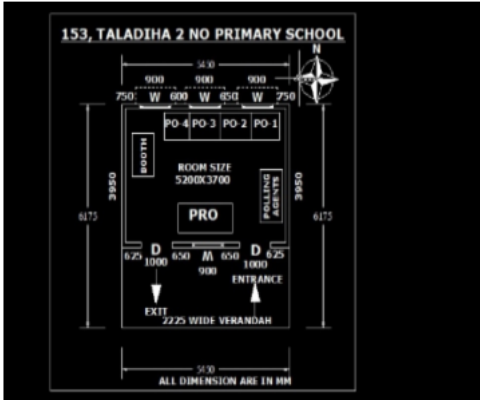

নির্বাচক নিবন্ধন আধিকারিকের স্বাক্ষর

Nazri Naksha

Google Map View

Polling Station Building Front View

Polling Station Front View

Cad View

Key MAP View

বিধানসভা নির্বাচনক্ষেত্রের নং, নাম : 212-পটেশপুর  
ভাগ নং, নাম : 1-তালডিহা (আংশিক) পাইকান,খান্দারভেড়ী ও বাঁধসাই