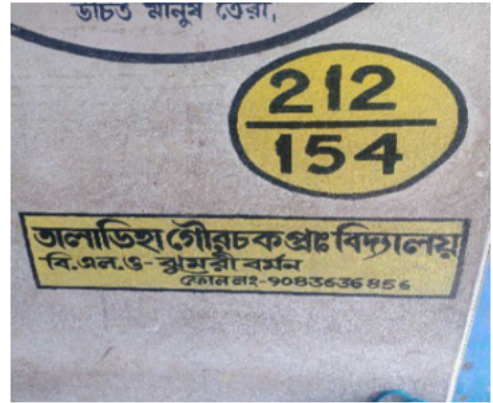

নির্বাচক নিবন্ধন আধিকারিকের স্বাক্ষর

Nazri Naksha

Google Map View

Polling Station Building Front View

Polling Station Front View

Cad View

Key MAP View

বিধানসভা নির্বাচনক্ষেত্রের নং, নাম : 212-পটাশপুর
ভাগ নং, নাম : 1-তালডিহা (আংশিক) পুয়াতলা,গৌরচক