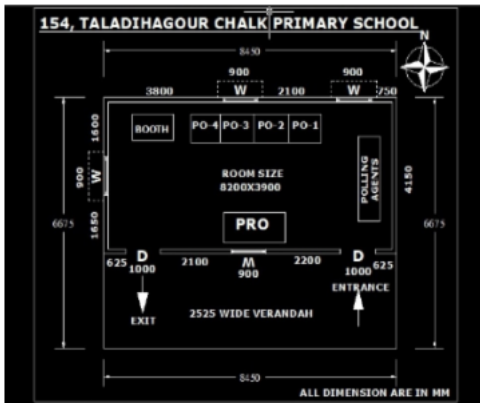

নির্বাচক নিবন্ধন আধিকারিকের স্বাক্ষর

Nazri Naksha

Google Map View

Polling Station Building Front View

Polling Station Front View

Cad View

Key MAP View

বিধানসভা নির্বাচনক্ষেত্রের নং, নাম : 212-পটাশপুর
ভাগ নং, নাম : 1-তালডিহা (আংশিক) পুয়াতলা,গৌরচক