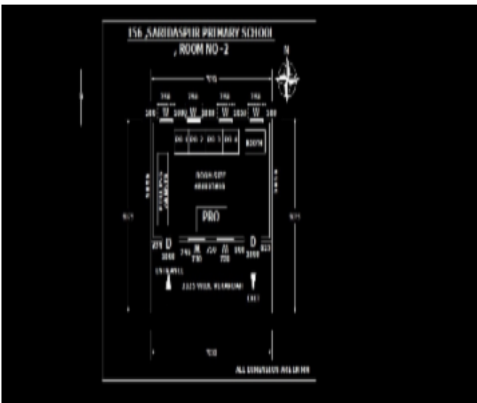

নির্বাচক নিবন্ধন আধিকারিকের স্বাক্ষর

Nazri Naksha

Google Map View

Polling Station Building Front View

Polling Station Front View

Cad View

Key MAP View

বিধানসভা নির্বাচনক্ষেত্রের নং, নাম : 212-পটেশপুর
ভাগ নং, নাম : 1-সরিদাসপুর (আংশিক) উত্তর পূর্ব