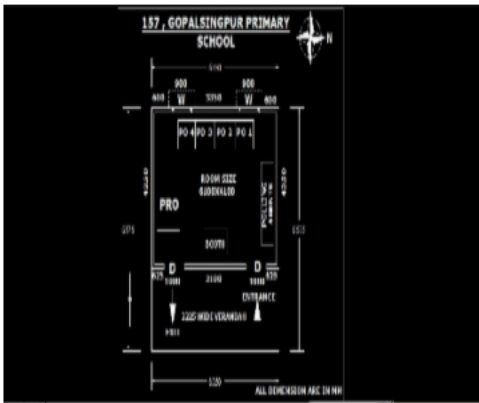

নির্বাচক নিবন্ধন আধিকারিকের স্বাক্ষর

Nazri Naksha

Google Map View

Polling Station Building Front View

Polling Station Front View

Cad View

Key MAP View

1 নাম : প্রবাল কুমার বেরা পিতার নাম: বিমলেন্দু বেরা বাড়ির নং : n0291 বয়স : 50 লিঙ্গ : পুরুষ	WRJ1797679 ফটো উপলব্ধ	2 নাম : কেয়া বেরা স্বামীর নাম: প্রবাল কুমার বেরা বাড়ির নং : N0291 বয়স : 44 লিঙ্গ : মহিলা	WRJ1738525 ফটো উপলব্ধ	3 নাম : শিউলী বেরা স্বামীর নাম: প্রবীর বেরা বাড়ির নং : n0291 বয়স : 41 লিঙ্গ : মহিলা	LJF2296424 ফটো উপলব্ধ
4 নাম : প্রবীর বেরা পিতার নাম: বিমলেন্দু বেরা বাড়ির নং : গোপালসিংপুর বয়স : 47 লিঙ্গ : পুরুষ	WRJ1738517 ফটো উপলব্ধ	5 নাম : অনিতা কুইলা স্বামীর নাম: নবকুমার কুইলা বাড়ির নং : n0246 বয়স : 35 লিঙ্গ : মহিলা	WRJ1662915 ফটো উপলব্ধ	6 নাম : সোনালী কুইলা স্বামীর নাম: কুশধ্বজ কুইলা বাড়ির নং : n0246 বয়স : 33 লিঙ্গ : মহিলা	WRJ1604206 ফটো উপলব্ধ
7 নাম : নব কুমার কুইলা পিতার নাম: প্রফুল্ল কুমার কুইলা বাড়ির নং : n0246 বয়স : 40 লিঙ্গ : পুরুষ	WRJ0667576 ফটো উপলব্ধ	8 নাম : কুশধ্বজ কুইল্যা পিতার নাম: প্রফুল্ল কুইল্যা বাড়ির নং : n0246 বয়স : 41 লিঙ্গ : পুরুষ	LJF2118024 ফটো উপলব্ধ	9 নাম : দিপালী কুইলা স্বামীর নাম: বুদ্ধদেব কুইলা বাড়ির নং : n0230 বয়স : 40 লিঙ্গ : মহিলা	LJF2298677 ফটো উপলব্ধ
10 নাম : বুদ্ধদেব কুইলা পিতার নাম: প্রফুল্ল কুইলা বাড়ির নং : n0230 বয়স : 44 লিঙ্গ : পুরুষ	LJF2118040 ফটো উপলব্ধ	11 নাম : সবিতা কুইলা স্বামীর নাম: সুপ্রিয় কুইলা বাড়ির নং : n0157 বয়স : 33 লিঙ্গ : মহিলা	WRJ1662956 ফটো উপলব্ধ	12 নাম : সুমিত্রা কুইলা স্বামীর নাম: সুশান্ত কুইলা বাড়ির নং : n0219 বয়স : 42 লিঙ্গ : মহিলা	LJF2118081 ফটো উপলব্ধ
13 নাম : সুশান্ত কুইলা পিতার নাম: সুধাংশু কুইলা বাড়ির নং : n0219 বয়স : 52 লিঙ্গ : পুরুষ	LJF2029635 ফটো উপলব্ধ	14 নাম : সুজয় কুইলা পিতার নাম: সুশান্ত কুইলা বাড়ির নং : 51 বয়স : 22 লিঙ্গ : পুরুষ	WRJ2353712 ফটো উপলব্ধ	15 নাম : সন্দ্যারানী কুইলা স্বামীর নাম: প্রফুল্ল কুইলা বাড়ির নং : n0202 বয়স : 59 লিঙ্গ : মহিলা	LJF2118032 ফটো উপলব্ধ
16 নাম : সুপ্রিয় কুইলা মায়ের নাম: শিবানী কুইলা বাড়ির নং : n0183 বয়স : 40 লিঙ্গ : পুরুষ	LJF2298669 ফটো উপলব্ধ	17 নাম : সুপ্রকাশ কুইলা পিতার নাম: শশী কুইলা বাড়ির নং : n0183 বয়স : 73 লিঙ্গ : পুরুষ	LJF1320092 ফটো উপলব্ধ	18 নাম : আরতী কুইলা স্বামীর নাম: সুধাংশু কুইলা বাড়ির নং : n0157 বয়স : 72 লিঙ্গ : মহিলা	LJF2029619 ফটো উপলব্ধ
19 নাম : পরিমল কুইলা পিতার নাম: গৌর কুইলা বাড়ির নং : n0283 বয়স : 70 লিঙ্গ : পুরুষ	LJF1329069 ফটো উপলব্ধ	20 নাম : আল্পনা কুইলা স্বামীর নাম: পরিমল কুইলা বাড়ির নং : n0282 বয়স : 63 লিঙ্গ : মহিলা	LJF1330661 ফটো উপলব্ধ	21 নাম : পুষ্প জানা(কুইলা) স্বামীর নাম: দেবগোপাল কুইলা বাড়ির নং : n0280 বয়স : 33 লিঙ্গ : মহিলা	WRJ1558188 ফটো উপলব্ধ
22 নাম : দেবগোপাল কুইলা পিতার নাম: পরিমল কুইলা বাড়ির নং : n0280 বয়স : 42 লিঙ্গ : পুরুষ	LJF2120533 ফটো উপলব্ধ	23 নাম : উৎপলা কুইলা স্বামীর নাম: দেবরত কুইলা বাড়ির নং : n0259 বয়স : 52 লিঙ্গ : মহিলা	LJF2394666 ফটো উপলব্ধ	24 নাম : সুদীপা কুইলা স্বামীর নাম: বিশ্বজিত কুইলা বাড়ির নং : n0085 বয়স : 41 লিঙ্গ : মহিলা	WRJ0667592 ফটো উপলব্ধ
25 নাম : শিবানী কুইলা স্বামীর নাম: সুপ্রকাশ কুইলা বাড়ির নং : n0183 বয়স : 65 লিঙ্গ : মহিলা	WB/32/215/180575 ফটো উপলব্ধ	26 নাম : বিশ্বজিৎ কুইলা পিতার নাম: ভানু চরণ কুইল্যা বাড়ির নং : n0085 বয়স : 53 লিঙ্গ : পুরুষ	LJF0011510 ফটো উপলব্ধ	27 নাম : বিদিশা কুইলা স্বামীর নাম: সহদেব কুইলা বাড়ির নং : এন00157 বয়স : 34 লিঙ্গ : মহিলা	WRJ1889765 ফটো উপলব্ধ
28 নাম : দেবজ্যোতি কুইলা পিতার নাম: দেবরত কুইলা বাড়ির নং : এন0259 বয়স : 24 লিঙ্গ : পুরুষ	WRJ2093755 ফটো উপলব্ধ	29 নাম : বুদ্ধদেব খাটুয়া পিতার নাম: চিত্তামণি খাটুয়া বাড়ির নং : এন0056 বয়স : 58 লিঙ্গ : পুরুষ	WRJ2093847 ফটো উপলব্ধ	30 নাম : অর্নিবান খাটুয়া পিতার নাম: বুদ্ধদেব খাটুয়া বাড়ির নং : এন0056 বয়স : 32 লিঙ্গ : পুরুষ	WRJ2097350 ফটো উপলব্ধ