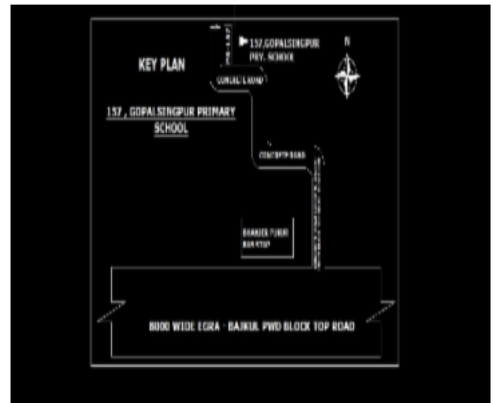

নির্বাচক নিবন্ধন আধিকারিকের স্বাক্ষর

Nazri Naksha

Google Map View

Polling Station Building Front View

Polling Station Front View

Cad View

Key MAP View

1 নাম : প্রবাল কুমার বেরা পিতার নাম: বিমলেন্দু বেরা বাড়ির নং : n0291 বয়স : 50 লিঙ্গ : পুরুষ	WRJ1797679 ফটো উপলব্ধ	2 নাম : কেয়া বেরা স্বামীর নাম: প্রবাল কুমার বেরা বাড়ির নং : N0291 বয়স : 44 লিঙ্গ : মহিলা	WRJ1738525 ফটো উপলব্ধ	3 নাম : শিউলী বেরা স্বামীর নাম: প্রবীর বেরা বাড়ির নং : n0291 বয়স : 41 লিঙ্গ : মহিলা	LJF2296424 ফটো উপলব্ধ
4 নাম : প্রবীর বেরা পিতার নাম: বিমলেন্দু বেরা বাড়ির নং : গোপালসিংপুর বয়স : 47 লিঙ্গ : পুরুষ	WRJ1738517 ফটো উপলব্ধ	5 নাম : অনিতা কুইলা স্বামীর নাম: নবকুমার কুইলা বাড়ির নং : n0246 বয়স : 35 লিঙ্গ : মহিলা	WRJ1662915 ফটো উপলব্ধ	6 নাম : সোনালী কুইলা স্বামীর নাম: কুশধ্বজ কুইলা বাড়ির নং : n0246 বয়স : 33 লিঙ্গ : মহিলা	WRJ1604206 ফটো উপলব্ধ
7 নাম : নব কুমার কুইলা পিতার নাম: প্রফুল্ল কুমার কুইলা বাড়ির নং : n0246 বয়স : 40 লিঙ্গ : পুরুষ	WRJ0667576 ফটো উপলব্ধ	8 নাম : কুশধ্বজ কুইল্যা পিতার নাম: প্রফুল্ল কুইল্যা বাড়ির নং : n0246 বয়স : 41 লিঙ্গ : পুরুষ	LJF2118024 ফটো উপলব্ধ	9 নাম : দিপালী কুইলা স্বামীর নাম: বুদ্ধদেব কুইলা বাড়ির নং : n0230 বয়স : 40 লিঙ্গ : মহিলা	LJF2298677 ফটো উপলব্ধ
10 নাম : বুদ্ধদেব কুইলা পিতার নাম: প্রফুল্ল কুইলা বাড়ির নং : n0230 বয়স : 44 লিঙ্গ : পুরুষ	LJF2118040 ফটো উপলব্ধ	11 নাম : সবিতা কুইলা স্বামীর নাম: সুপ্রিয় কুইলা বাড়ির নং : n0157 বয়স : 33 লিঙ্গ : মহিলা	WRJ1662956 ফটো উপলব্ধ	12 নাম : সুমিত্রা কুইলা স্বামীর নাম: সুশান্ত কুইলা বাড়ির নং : n0219 বয়স : 42 লিঙ্গ : মহিলা	LJF2118081 ফটো উপলব্ধ
13 নাম : সুশান্ত কুইলা পিতার নাম: সুধাংশু কুইলা বাড়ির নং : n0219 বয়স : 52 লিঙ্গ : পুরুষ	LJF2029635 ফটো উপলব্ধ	14 নাম : সুজয় কুইলা পিতার নাম: সুশান্ত কুইলা বাড়ির নং : 51 বয়স : 22 লিঙ্গ : পুরুষ	WRJ2353712 ফটো উপলব্ধ	15 নাম : সন্দ্যারানী কুইলা স্বামীর নাম: প্রফুল্ল কুইলা বাড়ির নং : n0202 বয়স : 59 লিঙ্গ : মহিলা	LJF2118032 ফটো উপলব্ধ
16 নাম : সুপ্রিয় কুইলা মায়ের নাম: শিবানী কুইলা বাড়ির নং : n0183 বয়স : 40 লিঙ্গ : পুরুষ	LJF2298669 ফটো উপলব্ধ	17 নাম : সুপ্রকাশ কুইলা পিতার নাম: শশী কুইলা বাড়ির নং : n0183 বয়স : 73 লিঙ্গ : পুরুষ	LJF1320092 ফটো উপলব্ধ	18 নাম : আরতী কুইলা স্বামীর নাম: সুধাংশু কুইলা বাড়ির নং : n0157 বয়স : 72 লিঙ্গ : মহিলা	LJF2029619 ফটো উপলব্ধ
19 নাম : পরিমল কুইলা পিতার নাম: গৌর কুইলা বাড়ির নং : n0283 বয়স : 70 লিঙ্গ : পুরুষ	LJF1329069 ফটো উপলব্ধ	20 নাম : আল্পনা কুইলা স্বামীর নাম: পরিমল কুইলা বাড়ির নং : n0282 বয়স : 63 লিঙ্গ : মহিলা	LJF1330661 ফটো উপলব্ধ	21 নাম : পুষ্প জানা(কুইলা) স্বামীর নাম: দেবগোপাল কুইলা বাড়ির নং : n0280 বয়স : 33 লিঙ্গ : মহিলা	WRJ1558188 ফটো উপলব্ধ
22 নাম : দেবগোপাল কুইলা পিতার নাম: পরিমল কুইলা বাড়ির নং : n0280 বয়স : 42 লিঙ্গ : পুরুষ	LJF2120533 ফটো উপলব্ধ	23 নাম : উৎপলা কুইলা স্বামীর নাম: দেবরত কুইলা বাড়ির নং : n0259 বয়স : 52 লিঙ্গ : মহিলা	LJF2394666 ফটো উপলব্ধ	24 নাম : সুদীপা কুইলা স্বামীর নাম: বিশ্বজিত কুইলা বাড়ির নং : n0085 বয়স : 41 লিঙ্গ : মহিলা	WRJ0667592 ফটো উপলব্ধ
25 নাম : শিবানী কুইলা স্বামীর নাম: সুপ্রকাশ কুইলা বাড়ির নং : n0183 বয়স : 65 লিঙ্গ : মহিলা	WB/32/215/180575 ফটো উপলব্ধ	26 নাম : বিশ্বজিৎ কুইলা পিতার নাম: ভানু চরণ কুইল্যা বাড়ির নং : n0085 বয়স : 53 লিঙ্গ : পুরুষ	LJF0011510 ফটো উপলব্ধ	27 নাম : বিদিশা কুইলা স্বামীর নাম: সহদেব কুইলা বাড়ির নং : এন00157 বয়স : 34 লিঙ্গ : মহিলা	WRJ1889765 ফটো উপলব্ধ
28 নাম : দেবজ্যোতি কুইলা পিতার নাম: দেবরত কুইলা বাড়ির নং : এন0259 বয়স : 24 লিঙ্গ : পুরুষ	WRJ2093755 ফটো উপলব্ধ	29 নাম : বুদ্ধদেব খাটুয়া পিতার নাম: চিত্তামণি খাটুয়া বাড়ির নং : এন0056 বয়স : 58 লিঙ্গ : পুরুষ	WRJ2093847 ফটো উপলব্ধ	30 নাম : অর্নিবান খাটুয়া পিতার নাম: বুদ্ধদেব খাটুয়া বাড়ির নং : এন0056 বয়স : 32 লিঙ্গ : পুরুষ	WRJ2097350 ফটো উপলব্ধ