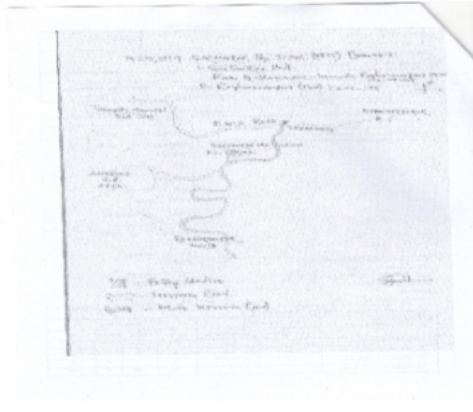

Nazri Naksha