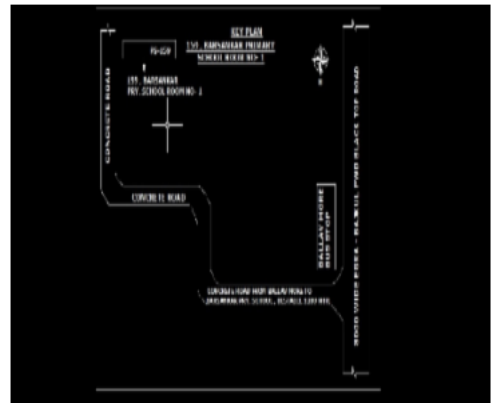

নির্বাচক নিবন্ধন আধিকারিকের স্বাক্ষর

Nazri Naksha

Google Map View

Polling Station Building Front View

Polling Station Front View

Cad View

Key MAP View

বিধানসভা নির্বাচনক্ষেত্রের নং, নাম : 212-পটাশপুর
ভাগ নং, নাম : 1-বাড়শংকর (আংশিক) বহুভমোড় হইতে রঘুরামপুর মোরাম রাস্তার পশ্চিমাংশ