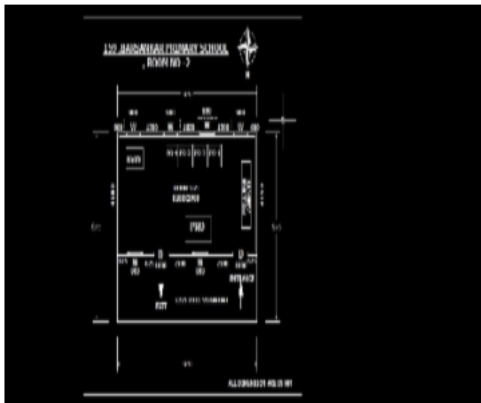

নির্বাচক নিবন্ধন আধিকারিকের স্বাক্ষর

Nazri Naksha

Google Map View

Polling Station Building Front View

Polling Station Front View

Cad View

Key MAP View

বিধানসভা নির্বাচনক্ষেত্রের নং, নাম : 212-পটাশপুর
ভাগ নং, নাম : 1-বাড়শংকর (আংশিক) বহুভমোড় হইতে রঘুরামপুর মোরাম রাস্তার পশ্চিমাংশ