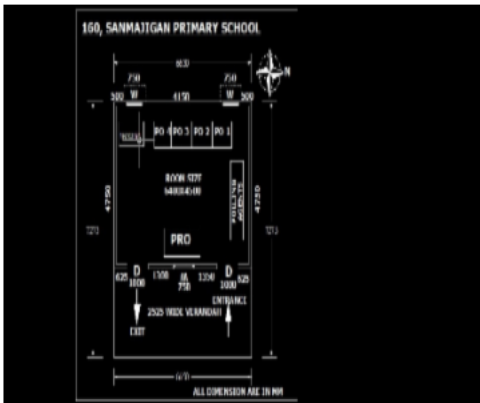

নির্বাচক নিবন্ধন আধিকারিকের স্বাক্ষর

Nazri Naksha

Google Map View

Polling Station Building Front View

Polling Station Front View

Cad View

Key MAP View

বিধানসভা নির্বাচনক্ষেত্রের নং, নাম : 212-পটাশপুর
ভাগ নং, নাম : 1-সানমজিগাঁ (সম্পূর্ণ)