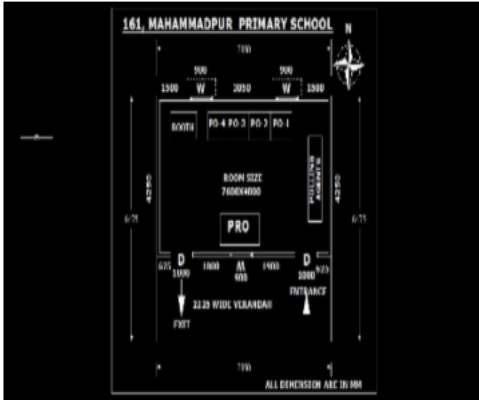

নির্বাচক নিবন্ধন আধিকারিকের স্বাক্ষর

Nazri Naksha

Google Map View

Polling Station Building Front View

Polling Station Front View

Cad View

Key MAP View

বিধানসভা নির্বাচনক্ষেত্রের নং, নাম : 212-পটাশপুর
ভাগ নং, নাম : 1-মহম্মদপুর (সম্পূর্ণ)