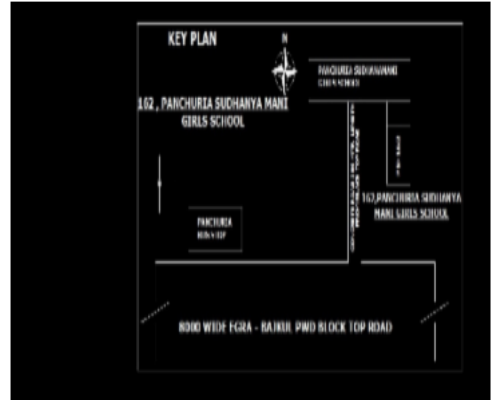

নির্বাচক নিবন্ধন আধিকারিকের স্বাক্ষর

Nazri Naksha

Google Map View

Polling Station Building Front View

Polling Station Front View

Cad View

Key MAP View

বিধানসভা নির্বাচনক্ষেত্রের নং, নাম : 212-পটাশপুর