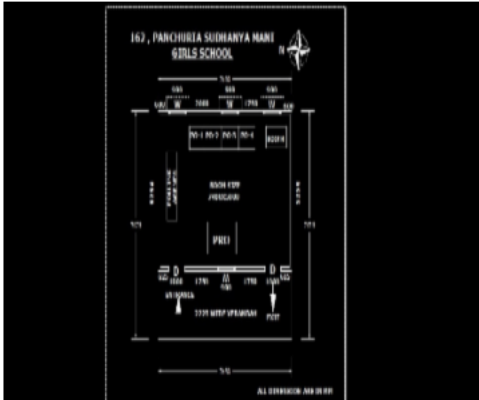

নির্বাচক নিবন্ধন আধিকারিকের স্বাক্ষর

Nazri Naksha

Google Map View

Polling Station Building Front View

Polling Station Front View

Cad View

Key MAP View

বিধানসভা নির্বাচনক্ষেত্রের নং, নাম : 212-পটাশপুর