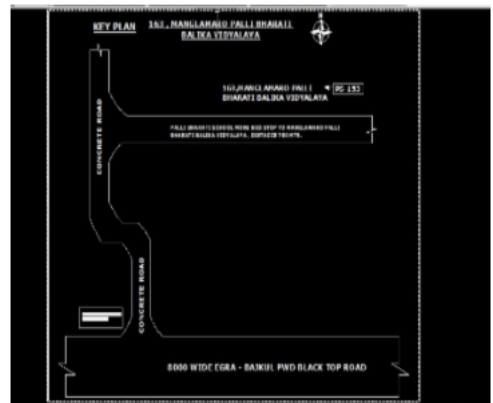

নির্বাচক নিবন্ধন আধিকারিকের স্বাক্ষর

Nazri Naksha

Google Map View

Polling Station Building Front View

Polling Station Front View

Cad View

Key MAP View

বিধানসভা নির্বাচনক্ষেত্রের নং, নাম : 212-পটেশপুর  
ভাগ নং, নাম : 1-ভগবানপুর (আংশিক) পল্লীভরতী বালিকা বিদ্যালয়ের মোরাম রাস্তার পূর্বাংশ