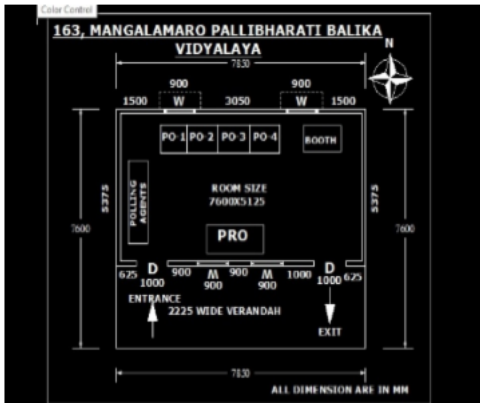

নির্বাচক নিবন্ধন আধিকারিকের স্বাক্ষর

Nazri Naksha

Google Map View

Polling Station Building Front View

Polling Station Front View

Cad View

Key MAP View

বিধানসভা নির্বাচনক্ষেত্রের নং, নাম : 212-পটেশপুর  
ভাগ নং, নাম : 1-ভগবানপুর (আংশিক) পল্লীভরতী বালিকা বিদ্যালয়ের মোরাম রাস্তার পূর্বাংশ