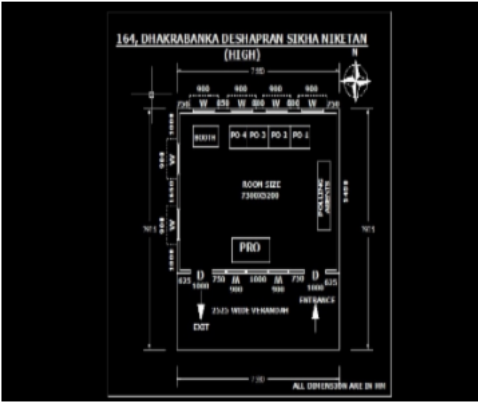

নির্বাচক নিবন্ধন আধিকারিকের স্বাক্ষর

Nazri Naksha

Google Map View

Polling Station Building Front View

Polling Station Front View

Cad View

Key MAP View

বিধানসভা নির্বাচনক্ষেত্রের নং, নাম : 212-পটাশপুর
ভাগ নং, নাম : 1-ভগবানপুর (আংশিক) পল্লীভারতী বালিকা বিদ্যালয়ের মোরাম রাস্তার পশ্চিমাংশ