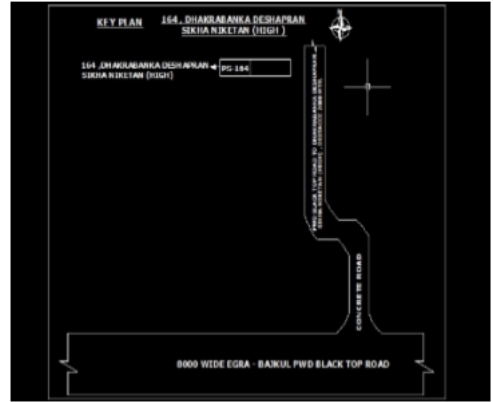

নির্বাচক নিবন্ধন আধিকারিকের স্বাক্ষর

Nazri Naksha

Google Map View

Polling Station Building Front View

Polling Station Front View

Cad View

Key MAP View

বিধানসভা নির্বাচনক্ষেত্রের নং, নাম : 212-পটাশপুর
ভাগ নং, নাম : 1-ভগবানপুর (আংশিক) পল্লীভারতী বালিকা বিদ্যালয়ের মোরাম রাস্তার পশ্চিমাংশ