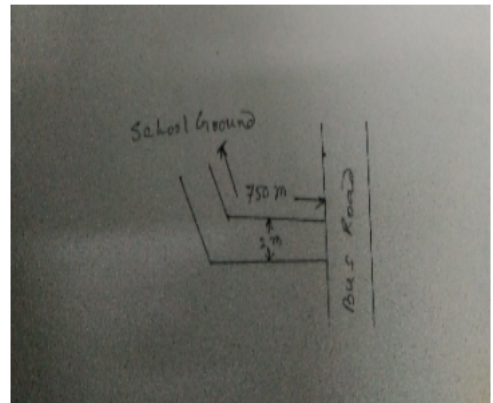

নির্বাচক নিবন্ধন আধিকারিকের স্বাক্ষর

Nazri Naksha

Google Map View

Polling Station Building Front View

Polling Station Front View

Cad View

Key MAP View

1 নাম : হরেন্দ্রনাথ গিরি পিতার নাম: নলিনী গিরি বাড়ির নং : n0066 বয়স : 67 লিঙ্গ : পুরুষ	WB/32/215/090081	ফটো উপলব্ধ	2 নাম : বুলবালা গিরি স্বামীর নাম: অতুল গিরি বাড়ির নং : n0068 বয়স : 56 লিঙ্গ : মহিলা	WB/32/215/090472	ফটো উপলব্ধ	3 নাম : অঞ্জলী গিরি স্বামীর নাম: পরেশ গিরি বাড়ির নং : n0068 বয়স : 60 লিঙ্গ : মহিলা	WB/32/215/090400	ফটো উপলব্ধ
4 নাম : বিশ্বনাথ গিরি পিতার নাম: পুলিন চন্দ্র গিরি বাড়ির নং : n0068 বয়স : 39 লিঙ্গ : পুরুষ	WRJ1267533	ফটো উপলব্ধ	5 নাম : পুলিন চন্দ্র গিরি পিতার নাম: গোপাল গিরি বাড়ির নং : n0068 বয়স : 64 লিঙ্গ : পুরুষ	WB/32/215/090402	ফটো উপলব্ধ	6 নাম : অতুলচন্দ্র গিরি পিতার নাম: গোপাল গিরি বাড়ির নং : n0068 বয়স : 67 লিঙ্গ : পুরুষ	WB/32/215/090471	ফটো উপলব্ধ
7 নাম : মালতী রাণী গিরি স্বামীর নাম: পবনচন্দ্র গিরি বাড়ির নং : n0067 বয়স : 40 লিঙ্গ : মহিলা	LJF2086916	ফটো উপলব্ধ	8 নাম : প্রভাতীরানী গিরি স্বামীর নাম: স্বপন গিরি বাড়ির নং : n0067 বয়স : 52 লিঙ্গ : মহিলা	WB/32/215/090232	ফটো উপলব্ধ	9 নাম : পবনকুমার গিরি পিতার নাম: রাজেন্দ্র গিরি বাড়ির নং : n0067 বয়স : 53 লিঙ্গ : পুরুষ	WB/32/215/090612	ফটো উপলব্ধ
10 নাম : কার্তিক গিরি পিতার নাম: তপন গিরি বাড়ির নং : n0067 বয়স : 31 লিঙ্গ : পুরুষ	WRJ1433887	ফটো উপলব্ধ	11 নাম : ফুলকুমারী গিরি স্বামীর নাম: তপন গিরি বাড়ির নং : n0067 বয়স : 56 লিঙ্গ : মহিলা	WB/32/215/090678	ফটো উপলব্ধ	12 নাম : খুকুরানী গিরি স্বামীর নাম: খোকন গিরি বাড়ির নং : n0067 বয়স : 60 লিঙ্গ : মহিলা	WB/32/215/090680	ফটো উপলব্ধ
13 নাম : স্বপনকুমার গিরি পিতার নাম: রাজেন্দ্র গিরি বাড়ির নং : n0067 বয়স : 56 লিঙ্গ : পুরুষ	WRJ2308799	ফটো উপলব্ধ	14 নাম : তপনকুমার গিরি পিতার নাম: রাজেন্দ্র গিরি বাড়ির নং : n0067 বয়স : 62 লিঙ্গ : পুরুষ	WB/32/215/090496	ফটো উপলব্ধ	15 নাম : চঞ্চলা গিরি স্বামীর নাম: রাজেন্দ্র গিরি বাড়ির নং : n0067 বয়স : 80 লিঙ্গ : মহিলা	WB/32/215/090681	ফটো উপলব্ধ
16 নাম : পুষ্পেন্দ্র গিরি পিতার নাম: বরেন্দ্র নাথ গিরি বাড়ির নং : n0066 বয়স : 35 লিঙ্গ : পুরুষ	WRJ1267442	ফটো উপলব্ধ	17 নাম : মামনী গিরি স্বামীর নাম: শক্তিপদ গিরি বাড়ির নং : n0066 বয়স : 39 লিঙ্গ : মহিলা	WRJ0056234	ফটো উপলব্ধ	18 নাম : শক্তিপদ গিরি পিতার নাম: ধীরেন্দ্র নাথ গিরি বাড়ির নং : n0066 বয়স : 46 লিঙ্গ : পুরুষ	LJF1295971	ফটো উপলব্ধ
19 নাম : শিবানী গিরি স্বামীর নাম: সুরেন্দ্র গিরি বাড়ির নং : n0066 বয়স : 48 লিঙ্গ : মহিলা	LJF1296680	ফটো উপলব্ধ	20 নাম : অনিতা গিরি স্বামীর নাম: বিষ্ণুপদ গিরি বাড়ির নং : n0066 বয়স : 44 লিঙ্গ : মহিলা	LJF2086650	ফটো উপলব্ধ	21 নাম : বিষ্ণুপদ গিরি পিতার নাম: ধীরেন্দ্র গিরি বাড়ির নং : n0066 বয়স : 52 লিঙ্গ : পুরুষ	WB/32/215/090377	ফটো উপলব্ধ
22 নাম : নুপুর গিরি স্বামীর নাম: বরেন্দ্র গিরি বাড়ির নং : n0066 বয়স : 56 লিঙ্গ : মহিলা	WB/32/215/090601	ফটো উপলব্ধ	23 নাম : পুরবী গিরি স্বামীর নাম: ধীরেন্দ্র গিরি বাড়ির নং : n0066 বয়স : 64 লিঙ্গ : মহিলা	WB/32/215/090599	ফটো উপলব্ধ	24 নাম : বাসন্তী গিরি স্বামীর নাম: হরেন্দ্র গিরি বাড়ির নং : n0066 বয়স : 65 লিঙ্গ : মহিলা	WB/32/215/090600	ফটো উপলব্ধ
25 নাম : সুরেন্দ্রনাথ গিরি পিতার নাম: নলিনী গিরি বাড়ির নং : n0066 বয়স : 52 লিঙ্গ : পুরুষ	WB/32/215/090376	ফটো উপলব্ধ	26 নাম : বরেন্দ্রনাথ গিরি পিতার নাম: নলিনী গিরি বাড়ির নং : n0066 বয়স : 64 লিঙ্গ : পুরুষ	WB/32/215/090639	ফটো উপলব্ধ	27 নাম : দীপালী গিরি স্বামীর নাম: হরিপদ গিরি বাড়ির নং : n0066 বয়স : 32 লিঙ্গ : মহিলা	WRJ1433986	ফটো উপলব্ধ
28 নাম : হরিপদ গিরি পিতার নাম: হরেন্দ্রনাথ গিরি বাড়ির নং : n0066 বয়স : 40 লিঙ্গ : পুরুষ	LJF2086924	ফটো উপলব্ধ	29 নাম : সংঘমিত্রা গিরি স্বামীর নাম: মুক্তিপদ গিরি বাড়ির নং : n0066 বয়স : 35 লিঙ্গ : মহিলা	WRJ1433978	ফটো উপলব্ধ	30 নাম : মুক্তিপদ গিরি পিতার নাম: হরেন্দ্রনাথ গিরি বাড়ির নং : n0066 বয়স : 44 লিঙ্গ : পুরুষ	LJF1508399	ফটো উপলব্ধ