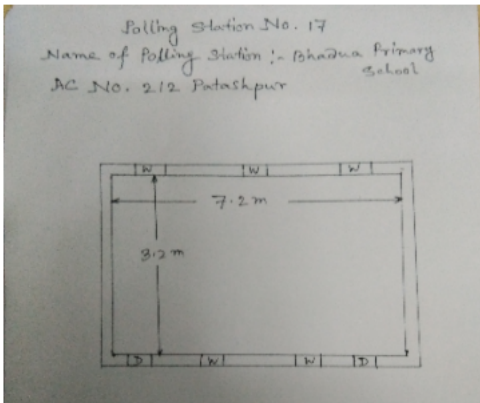

নির্বাচক নিবন্ধন আধিকারিকের স্বাক্ষর

Nazri Naksha

Google Map View

Polling Station Building Front View

Polling Station Front View

Cad View

Key MAP View

1 নাম : হরেন্দ্রনাথ গিরি পিতার নাম: নলিনী গিরি বাড়ির নং : n0066 বয়স : 67 লিঙ্গ : পুরুষ	WB/32/215/090081	ফটো উপলব্ধ	2 নাম : বুলবালা গিরি স্বামীর নাম: অতুল গিরি বাড়ির নং : n0068 বয়স : 56 লিঙ্গ : মহিলা	WB/32/215/090472	ফটো উপলব্ধ	3 নাম : অঞ্জলী গিরি স্বামীর নাম: পরেশ গিরি বাড়ির নং : n0068 বয়স : 60 লিঙ্গ : মহিলা	WB/32/215/090400	ফটো উপলব্ধ
4 নাম : বিশ্বনাথ গিরি পিতার নাম: পুলিন চন্দ্র গিরি বাড়ির নং : n0068 বয়স : 39 লিঙ্গ : পুরুষ	WRJ1267533	ফটো উপলব্ধ	5 নাম : পুলিন চন্দ্র গিরি পিতার নাম: গোপাল গিরি বাড়ির নং : n0068 বয়স : 64 লিঙ্গ : পুরুষ	WB/32/215/090402	ফটো উপলব্ধ	6 নাম : অতুলচন্দ্র গিরি পিতার নাম: গোপাল গিরি বাড়ির নং : n0068 বয়স : 67 লিঙ্গ : পুরুষ	WB/32/215/090471	ফটো উপলব্ধ
7 নাম : মালতী রাণী গিরি স্বামীর নাম: পবনচন্দ্র গিরি বাড়ির নং : n0067 বয়স : 40 লিঙ্গ : মহিলা	LJF2086916	ফটো উপলব্ধ	8 নাম : প্রভাতীরানী গিরি স্বামীর নাম: স্বপন গিরি বাড়ির নং : n0067 বয়স : 52 লিঙ্গ : মহিলা	WB/32/215/090232	ফটো উপলব্ধ	9 নাম : পবনকুমার গিরি পিতার নাম: রাজেন্দ্র গিরি বাড়ির নং : n0067 বয়স : 53 লিঙ্গ : পুরুষ	WB/32/215/090612	ফটো উপলব্ধ
10 নাম : কার্তিক গিরি পিতার নাম: তপন গিরি বাড়ির নং : n0067 বয়স : 31 লিঙ্গ : পুরুষ	WRJ1433887	ফটো উপলব্ধ	11 নাম : ফুলকুমারী গিরি স্বামীর নাম: তপন গিরি বাড়ির নং : n0067 বয়স : 56 লিঙ্গ : মহিলা	WB/32/215/090678	ফটো উপলব্ধ	12 নাম : খুকুরানী গিরি স্বামীর নাম: খোকন গিরি বাড়ির নং : n0067 বয়স : 60 লিঙ্গ : মহিলা	WB/32/215/090680	ফটো উপলব্ধ
13 নাম : স্বপনকুমার গিরি পিতার নাম: রাজেন্দ্র গিরি বাড়ির নং : n0067 বয়স : 56 লিঙ্গ : পুরুষ	WRJ2308799	ফটো উপলব্ধ	14 নাম : তপনকুমার গিরি পিতার নাম: রাজেন্দ্র গিরি বাড়ির নং : n0067 বয়স : 62 লিঙ্গ : পুরুষ	WB/32/215/090496	ফটো উপলব্ধ	15 নাম : চঞ্চলা গিরি স্বামীর নাম: রাজেন্দ্র গিরি বাড়ির নং : n0067 বয়স : 80 লিঙ্গ : মহিলা	WB/32/215/090681	ফটো উপলব্ধ
16 নাম : পুষ্পেন্দ্র গিরি পিতার নাম: বরেন্দ্র নাথ গিরি বাড়ির নং : n0066 বয়স : 35 লিঙ্গ : পুরুষ	WRJ1267442	ফটো উপলব্ধ	17 নাম : মামনী গিরি স্বামীর নাম: শক্তিপদ গিরি বাড়ির নং : n0066 বয়স : 39 লিঙ্গ : মহিলা	WRJ0056234	ফটো উপলব্ধ	18 নাম : শক্তিপদ গিরি পিতার নাম: ধীরেন্দ্র নাথ গিরি বাড়ির নং : n0066 বয়স : 46 লিঙ্গ : পুরুষ	LJF1295971	ফটো উপলব্ধ
19 নাম : শিবানী গিরি স্বামীর নাম: সুরেন্দ্র গিরি বাড়ির নং : n0066 বয়স : 48 লিঙ্গ : মহিলা	LJF1296680	ফটো উপলব্ধ	20 নাম : অনিতা গিরি স্বামীর নাম: বিষ্ণুপদ গিরি বাড়ির নং : n0066 বয়স : 44 লিঙ্গ : মহিলা	LJF2086650	ফটো উপলব্ধ	21 নাম : বিষ্ণুপদ গিরি পিতার নাম: ধীরেন্দ্র গিরি বাড়ির নং : n0066 বয়স : 52 লিঙ্গ : পুরুষ	WB/32/215/090377	ফটো উপলব্ধ
22 নাম : নুপুর গিরি স্বামীর নাম: বরেন্দ্র গিরি বাড়ির নং : n0066 বয়স : 56 লিঙ্গ : মহিলা	WB/32/215/090601	ফটো উপলব্ধ	23 নাম : পুরবী গিরি স্বামীর নাম: ধীরেন্দ্র গিরি বাড়ির নং : n0066 বয়স : 64 লিঙ্গ : মহিলা	WB/32/215/090599	ফটো উপলব্ধ	24 নাম : বাসন্তী গিরি স্বামীর নাম: হরেন্দ্র গিরি বাড়ির নং : n0066 বয়স : 65 লিঙ্গ : মহিলা	WB/32/215/090600	ফটো উপলব্ধ
25 নাম : সুরেন্দ্রনাথ গিরি পিতার নাম: নলিনী গিরি বাড়ির নং : n0066 বয়স : 52 লিঙ্গ : পুরুষ	WB/32/215/090376	ফটো উপলব্ধ	26 নাম : বরেন্দ্রনাথ গিরি পিতার নাম: নলিনী গিরি বাড়ির নং : n0066 বয়স : 64 লিঙ্গ : পুরুষ	WB/32/215/090639	ফটো উপলব্ধ	27 নাম : দীপালী গিরি স্বামীর নাম: হরিপদ গিরি বাড়ির নং : n0066 বয়স : 32 লিঙ্গ : মহিলা	WRJ1433986	ফটো উপলব্ধ
28 নাম : হরিপদ গিরি পিতার নাম: হরেন্দ্রনাথ গিরি বাড়ির নং : n0066 বয়স : 40 লিঙ্গ : পুরুষ	LJF2086924	ফটো উপলব্ধ	29 নাম : সংঘমিত্রা গিরি স্বামীর নাম: মুক্তিপদ গিরি বাড়ির নং : n0066 বয়স : 35 লিঙ্গ : মহিলা	WRJ1433978	ফটো উপলব্ধ	30 নাম : মুক্তিপদ গিরি পিতার নাম: হরেন্দ্রনাথ গিরি বাড়ির নং : n0066 বয়স : 44 লিঙ্গ : পুরুষ	LJF1508399	ফটো উপলব্ধ