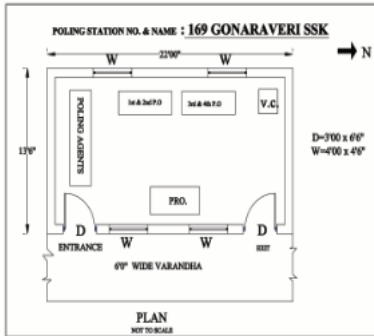

নির্বাচক নিবন্ধন আধিকারিকের স্বাক্ষর

Nazri Naksha

Google Map View

Polling Station Building Front View

Polling Station Front View

Cad View

Key MAP View

1 নাম : গৌরাজ আদক পিতার নাম: বিজয় আদক বাড়ির নং : n0028 বয়স : 68 লিঙ্গ : পুরুষ ফটো উপলব্ধ	WB/32/215/243252	2 নাম : প্রতিমা আদক স্বামীর নাম: গৌরাজ আদক বাড়ির নং : n0028 বয়স : 64 লিঙ্গ : মহিলা ফটো উপলব্ধ	WB/32/215/243251	3 নাম : অরবিন্দ আদক পিতার নাম: বিজয় আদক বাড়ির নং : n0028 বয়স : 63 লিঙ্গ : পুরুষ ফটো উপলব্ধ	WB/32/215/243414
4 নাম : অর্চনা আদক স্বামীর নাম: অরবিন্দ আদক বাড়ির নং : n0028 বয়স : 55 লিঙ্গ : মহিলা ফটো উপলব্ধ	WB/32/215/243415	5 নাম : অঞ্জন আদক পিতার নাম: অরবিন্দ আদক বাড়ির নং : n0028 বয়স : 35 লিঙ্গ : পুরুষ ফটো উপলব্ধ	WRJ1240803	6 নাম : ঝন্টু আদক পিতার নাম: বিজয় আদক বাড়ির নং : n0028 বয়স : 51 লিঙ্গ : পুরুষ ফটো উপলব্ধ	WB/32/215/243782
7 নাম : রীনারানী আদক স্বামীর নাম: ঝন্টু আদক বাড়ির নং : n0028 বয়স : 44 লিঙ্গ : মহিলা ফটো উপলব্ধ	LJF1884659	8 নাম : শিবানী আদক স্বামীর নাম: আশিষ আদক বাড়ির নং : n0028 বয়স : 42 লিঙ্গ : মহিলা ফটো উপলব্ধ	WRJ1172790	9 নাম : কৃষ্ণা অধিকারী আদক স্বামীর নাম: অঞ্জন আদক বাড়ির নং : এন0028 বয়স : 26 লিঙ্গ : মহিলা ফটো উপলব্ধ	WRJ2089910
10 নাম : আশীষ আদক পিতার নাম: বিজয় আদক বাড়ির নং : n0028 বয়স : 45 লিঙ্গ : পুরুষ ফটো উপলব্ধ	LJF1884667	11 নাম : সুদীপ্ত আদক পিতার নাম: ঝন্টু আদক বাড়ির নং : এন0028 বয়স : 23 লিঙ্গ : পুরুষ ফটো উপলব্ধ	WRJ2150563	12 নাম : অমিত আদক পিতার নাম: অরবিন্দ আদক বাড়ির নং : এন0028 বয়স : 26 লিঙ্গ : পুরুষ ফটো উপলব্ধ	WRJ1888643
13 নাম : উত্তম খাটুয়া পিতার নাম: সুবল চন্দ্র খাটুয়া বাড়ির নং : এন0062 বয়স : 28 লিঙ্গ : পুরুষ ফটো উপলব্ধ	WRJ1888544	14 নাম : বলরাম খাটুয়া পিতার নাম: অমল্য খাটুয়া বাড়ির নং : n0063 বয়স : 44 লিঙ্গ : পুরুষ ফটো উপলব্ধ	LJF1885169	15 নাম : নির্মল খাটুয়া পিতার নাম: ক্ষুদিরাম খাটুয়া বাড়ির নং : n0049 বয়স : 55 লিঙ্গ : পুরুষ ফটো উপলব্ধ	WRJ2310233
16 নাম : নিতাই চন্দ্র খাটুয়া পিতার নাম: অমল্য খাটুয়া বাড়ির নং : n0063 বয়স : 53 লিঙ্গ : পুরুষ ফটো উপলব্ধ	WB/32/215/243463	17 নাম : মঞ্জু খাটুয়া স্বামীর নাম: নির্মল খাটুয়া বাড়ির নং : n0049 বয়স : 46 লিঙ্গ : মহিলা ফটো উপলব্ধ	LJF1343631	18 নাম : কানাইলাল খাটুয়া পিতার নাম: দ্বারিকানাথ খাটুয়া বাড়ির নং : n0059 বয়স : 73 লিঙ্গ : পুরুষ ফটো উপলব্ধ	WB/32/215/243193
19 নাম : সুমন খাটুয়া পিতার নাম: নির্মল খাটুয়া বাড়ির নং : n0049 বয়স : 27 লিঙ্গ : পুরুষ ফটো উপলব্ধ	WRJ1817733	20 নাম : কাজল খাটুয়া স্বামীর নাম: অমল কুমার খাটুয়া বাড়ির নং : n0049 বয়স : 54 লিঙ্গ : মহিলা ফটো উপলব্ধ	WB/32/215/243738	21 নাম : সুবল চন্দ্র খাটুয়া পিতার নাম: কার্তিক খাটুয়া বাড়ির নং : n0062 বয়স : 68 লিঙ্গ : পুরুষ ফটো উপলব্ধ	WB/32/215/243462
22 নাম : পুষ্পেন্দু খাটুয়া পিতার নাম: হরেকৃষ্ণ খাটুয়া বাড়ির নং : এন0046 বয়স : 26 লিঙ্গ : পুরুষ ফটো উপলব্ধ	WRJ1888684	23 নাম : মধুসূদন গিরি পিতার নাম: সন্তোষ গিরি বাড়ির নং : এন0047 বয়স : 24 লিঙ্গ : পুরুষ ফটো উপলব্ধ	WRJ2078574	24 নাম : আঙ্গুর খাটুয়া স্বামীর নাম: সুকুমার খাটুয়া বাড়ির নং : n0051 বয়স : 54 লিঙ্গ : মহিলা ফটো উপলব্ধ	WRJ2062560
25 নাম : ফটিক চন্দ্র খাটুয়া পিতার নাম: পটলচন্দ্র খাটুয়া বাড়ির নং : n0064 বয়স : 46 লিঙ্গ : পুরুষ ফটো উপলব্ধ	LJF1343284	26 নাম : মৌমিতা খাটুয়া পিতার নাম: নিতাই চন্দ্র খাটুয়া বাড়ির নং : এন0063 বয়স : 22 লিঙ্গ : মহিলা ফটো উপলব্ধ	WRJ2280402	27 নাম : প্রভাস প্রধান পিতার নাম: ভাগবত প্রধান বাড়ির নং : n0065 বয়স : 68 লিঙ্গ : পুরুষ ফটো উপলব্ধ	WB/32/215/243429
28 নাম : মাধবী প্রধান স্বামীর নাম: প্রভাস প্রধান বাড়ির নং : n0065 বয়স : 63 লিঙ্গ : মহিলা ফটো উপলব্ধ	WB/32/215/243353	29 নাম : শুকদেব প্রধান পিতার নাম: প্রভাস প্রধান বাড়ির নং : n0065 বয়স : 44 লিঙ্গ : পুরুষ ফটো উপলব্ধ	LJF1885409	30 নাম : সুমিতা প্রধান স্বামীর নাম: শুকদেব প্রধান বাড়ির নং : n0065 বয়স : 42 লিঙ্গ : মহিলা ফটো উপলব্ধ	LJF2142248