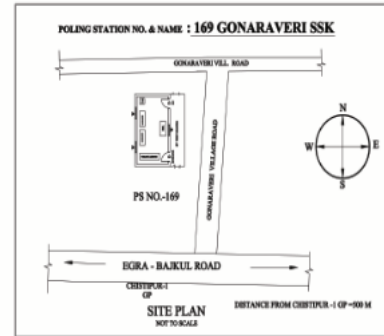

নির্বাচক নিবন্ধন আধিকারিকের স্বাক্ষর

Nazri Naksha

Google Map View

Polling Station Building Front View

Polling Station Front View

Cad View

Key MAP View

1 নাম : গৌরাজ আদক পিতার নাম: বিজয় আদক বাড়ির নং : n0028 বয়স : 68 লিঙ্গ : পুরুষ ফটো উপলব্ধ	WB/32/215/243252	2 নাম : প্রতিমা আদক স্বামীর নাম: গৌরাজ আদক বাড়ির নং : n0028 বয়স : 64 লিঙ্গ : মহিলা ফটো উপলব্ধ	WB/32/215/243251	3 নাম : অরবিন্দ আদক পিতার নাম: বিজয় আদক বাড়ির নং : n0028 বয়স : 63 লিঙ্গ : পুরুষ ফটো উপলব্ধ	WB/32/215/243414
4 নাম : অর্চনা আদক স্বামীর নাম: অরবিন্দ আদক বাড়ির নং : n0028 বয়স : 55 লিঙ্গ : মহিলা ফটো উপলব্ধ	WB/32/215/243415	5 নাম : অঞ্জন আদক পিতার নাম: অরবিন্দ আদক বাড়ির নং : n0028 বয়স : 35 লিঙ্গ : পুরুষ ফটো উপলব্ধ	WRJ1240803	6 নাম : ঝন্টু আদক পিতার নাম: বিজয় আদক বাড়ির নং : n0028 বয়স : 51 লিঙ্গ : পুরুষ ফটো উপলব্ধ	WB/32/215/243782
7 নাম : রীনারানী আদক স্বামীর নাম: ঝন্টু আদক বাড়ির নং : n0028 বয়স : 44 লিঙ্গ : মহিলা ফটো উপলব্ধ	LJF1884659	8 নাম : শিবানী আদক স্বামীর নাম: আশিষ আদক বাড়ির নং : n0028 বয়স : 42 লিঙ্গ : মহিলা ফটো উপলব্ধ	WRJ1172790	9 নাম : কৃষ্ণা অধিকারী আদক স্বামীর নাম: অঞ্জন আদক বাড়ির নং : এন0028 বয়স : 26 লিঙ্গ : মহিলা ফটো উপলব্ধ	WRJ2089910
10 নাম : আশীষ আদক পিতার নাম: বিজয় আদক বাড়ির নং : n0028 বয়স : 45 লিঙ্গ : পুরুষ ফটো উপলব্ধ	LJF1884667	11 নাম : সুদীপ্ত আদক পিতার নাম: ঝন্টু আদক বাড়ির নং : এন0028 বয়স : 23 লিঙ্গ : পুরুষ ফটো উপলব্ধ	WRJ2150563	12 নাম : অমিত আদক পিতার নাম: অরবিন্দ আদক বাড়ির নং : এন0028 বয়স : 26 লিঙ্গ : পুরুষ ফটো উপলব্ধ	WRJ1888643
13 নাম : উত্তম খাটুয়া পিতার নাম: সুবল চন্দ্র খাটুয়া বাড়ির নং : এন0062 বয়স : 28 লিঙ্গ : পুরুষ ফটো উপলব্ধ	WRJ1888544	14 নাম : বলরাম খাটুয়া পিতার নাম: অমল্য খাটুয়া বাড়ির নং : n0063 বয়স : 44 লিঙ্গ : পুরুষ ফটো উপলব্ধ	LJF1885169	15 নাম : নির্মল খাটুয়া পিতার নাম: ক্ষুদিরাম খাটুয়া বাড়ির নং : n0049 বয়স : 55 লিঙ্গ : পুরুষ ফটো উপলব্ধ	WRJ2310233
16 নাম : নিতাই চন্দ্র খাটুয়া পিতার নাম: অমল্য খাটুয়া বাড়ির নং : n0063 বয়স : 53 লিঙ্গ : পুরুষ ফটো উপলব্ধ	WB/32/215/243463	17 নাম : মঞ্জু খাটুয়া স্বামীর নাম: নির্মল খাটুয়া বাড়ির নং : n0049 বয়স : 46 লিঙ্গ : মহিলা ফটো উপলব্ধ	LJF1343631	18 নাম : কানাইলাল খাটুয়া পিতার নাম: দ্বারিকানাথ খাটুয়া বাড়ির নং : n0059 বয়স : 73 লিঙ্গ : পুরুষ ফটো উপলব্ধ	WB/32/215/243193
19 নাম : সুমন খাটুয়া পিতার নাম: নির্মল খাটুয়া বাড়ির নং : n0049 বয়স : 27 লিঙ্গ : পুরুষ ফটো উপলব্ধ	WRJ1817733	20 নাম : কাজল খাটুয়া স্বামীর নাম: অমল কুমার খাটুয়া বাড়ির নং : n0049 বয়স : 54 লিঙ্গ : মহিলা ফটো উপলব্ধ	WB/32/215/243738	21 নাম : সুবল চন্দ্র খাটুয়া পিতার নাম: কার্তিক খাটুয়া বাড়ির নং : n0062 বয়স : 68 লিঙ্গ : পুরুষ ফটো উপলব্ধ	WB/32/215/243462
22 নাম : পুষ্পেন্দু খাটুয়া পিতার নাম: হরেকৃষ্ণ খাটুয়া বাড়ির নং : এন0046 বয়স : 26 লিঙ্গ : পুরুষ ফটো উপলব্ধ	WRJ1888684	23 নাম : মধুসূদন গিরি পিতার নাম: সন্তোষ গিরি বাড়ির নং : এন0047 বয়স : 24 লিঙ্গ : পুরুষ ফটো উপলব্ধ	WRJ2078574	24 নাম : আঙ্গুর খাটুয়া স্বামীর নাম: সুকুমার খাটুয়া বাড়ির নং : n0051 বয়স : 54 লিঙ্গ : মহিলা ফটো উপলব্ধ	WRJ2062560
25 নাম : ফটিক চন্দ্র খাটুয়া পিতার নাম: পটলচন্দ্র খাটুয়া বাড়ির নং : n0064 বয়স : 46 লিঙ্গ : পুরুষ ফটো উপলব্ধ	LJF1343284	26 নাম : মৌমিতা খাটুয়া পিতার নাম: নিতাই চন্দ্র খাটুয়া বাড়ির নং : এন0063 বয়স : 22 লিঙ্গ : মহিলা ফটো উপলব্ধ	WRJ2280402	27 নাম : প্রভাস প্রধান পিতার নাম: ভাগবত প্রধান বাড়ির নং : n0065 বয়স : 68 লিঙ্গ : পুরুষ ফটো উপলব্ধ	WB/32/215/243429
28 নাম : মাধবী প্রধান স্বামীর নাম: প্রভাস প্রধান বাড়ির নং : n0065 বয়স : 63 লিঙ্গ : মহিলা ফটো উপলব্ধ	WB/32/215/243353	29 নাম : শুকদেব প্রধান পিতার নাম: প্রভাস প্রধান বাড়ির নং : n0065 বয়স : 44 লিঙ্গ : পুরুষ ফটো উপলব্ধ	LJF1885409	30 নাম : সুমিতা প্রধান স্বামীর নাম: শুকদেব প্রধান বাড়ির নং : n0065 বয়স : 42 লিঙ্গ : মহিলা ফটো উপলব্ধ	LJF2142248