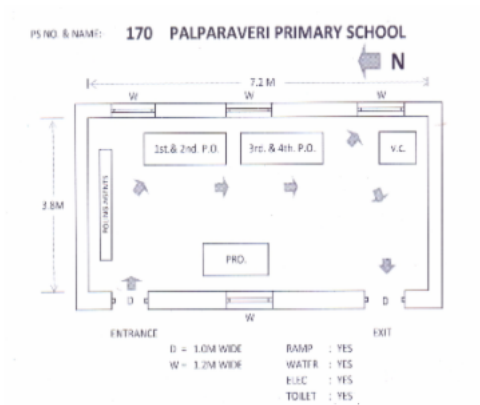

নির্বাচক নিবন্ধন আধিকারিকের স্বাক্ষর

Nazri Naksha

Google Map View

Polling Station Building Front View

Polling Station Front View

Cad View

Key MAP View

বিধানসভা নির্বাচনক্ষেত্রের নং, নাম : 212-পটেশপুর
ভাগ নং, নাম : 1-পূর্ব চিন্তিপুরভেড়ী (উত্তরাংশ)