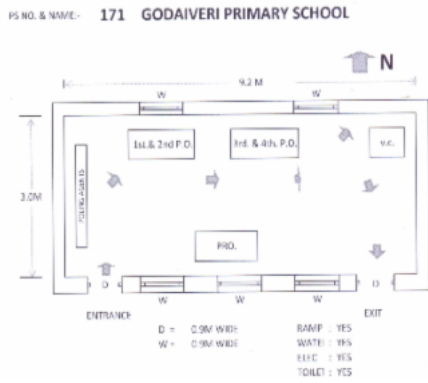

নির্বাচক নিবন্ধন আধিকারিকের স্বাক্ষর

Nazri Naksha

Google Map View

Polling Station Building Front View

Polling Station Front View

Cad View

Key MAP View

1 নাম : বিউটি বর্মন মাল স্বামীর নাম: অর্পণ মাল বাড়ির নং : না বয়স : 28 লিঙ্গ : মহিলা	WRJ2113298 ফটো উপলব্ধ	2 নাম : গীতালি (ভক্তা)কাণ্ডার স্বামীর নাম: রতিকান্ত কাণ্ডার বাড়ির নং : n0041 বয়স : 60 লিঙ্গ : মহিলা	LJF1354190 ফটো উপলব্ধ	3 নাম : রতিকান্ত কাণ্ডার পিতার নাম: সারদাচরন কাণ্ডার বাড়ির নং : n0041 বয়স : 61 লিঙ্গ : পুরুষ	LJF1354208 ফটো উপলব্ধ
4 নাম : অপর্ণা ঘোড়াই স্বামীর নাম: শিবশংকর ঘোড়াই বাড়ির নং : n0043 বয়স : 51 লিঙ্গ : মহিলা	LJF2149102 ফটো উপলব্ধ	5 নাম : মিলন ঘোড়াই পিতার নাম: নারায়ন চন্দ্র ঘোড়াই বাড়ির নং : n0018 বয়স : 31 লিঙ্গ : পুরুষ	WRJ1485663 ফটো উপলব্ধ	6 নাম : লীলাবতী ঘোড়াই স্বামীর নাম: নারায়ণ ঘোড়াই বাড়ির নং : n0018 বয়স : 59 লিঙ্গ : মহিলা	WB/32/215/249569 ফটো উপলব্ধ
7 নাম : জাহ্নবী ঘোড়াই স্বামীর নাম: গোপাল ঘোড়াই বাড়ির নং : n0017 বয়স : 38 লিঙ্গ : মহিলা	WRJ1079078 ফটো উপলব্ধ	8 নাম : গোপাল ঘোড়াই পিতার নাম: হরিপদ ঘোড়াই বাড়ির নং : n0017 বয়স : 40 লিঙ্গ : পুরুষ	LJF2309201 ফটো উপলব্ধ	9 নাম : সাবিত্রী ঘোড়াই স্বামীর নাম: হরিপদ ঘোড়াই বাড়ির নং : n0017 বয়স : 61 লিঙ্গ : মহিলা	WB/32/215/249568 ফটো উপলব্ধ
10 নাম : জনার্দন ঘোড়াই পিতার নাম: গুণধর ঘোড়াই বাড়ির নং : n0016 বয়স : 77 লিঙ্গ : পুরুষ	WB/32/215/249524 ফটো উপলব্ধ	11 নাম : দুলালী ঘোড়াই স্বামীর নাম: জনার্দন ঘোড়াই বাড়ির নং : n0016 বয়স : 64 লিঙ্গ : মহিলা	WB/32/215/249369 ফটো উপলব্ধ	12 নাম : দেবব্রত ঘোড়াই পিতার নাম: জনার্দন ঘোড়াই বাড়ির নং : n0016 বয়স : 33 লিঙ্গ : পুরুষ	WRJ1392448 ফটো উপলব্ধ
13 নাম : সবিতা পড়্যা (ঘোড়াই) স্বামীর নাম: দেবব্রত ঘোড়াই বাড়ির নং : n0016 বয়স : 30 লিঙ্গ : মহিলা	WRJ1561661 ফটো উপলব্ধ	14 নাম : নারায়ণ চন্দ্র ঘোড়াই পিতার নাম: গুণধর ঘোড়াই বাড়ির নং : n0018 বয়স : 64 লিঙ্গ : পুরুষ	WRJ2304392 ফটো উপলব্ধ	15 নাম : দেবব্রত ঘোড়াই পিতার নাম: শিবশঙ্কর ঘোড়াই বাড়ির নং : n0043 বয়স : 27 লিঙ্গ : পুরুষ	WRJ1818202 ফটো উপলব্ধ
16 নাম : রাসমনি ঘোড়াই স্বামীর নাম: কার্তিক ঘোড়াই বাড়ির নং : এন0096 বয়স : 24 লিঙ্গ : মহিলা	WRJ2078327 ফটো উপলব্ধ	17 নাম : শিবশংকর ঘোড়াই পিতার নাম: চিন্তামণি ঘোড়াই বাড়ির নং : এন0043 বয়স : 59 লিঙ্গ : পুরুষ	WRJ2089480 ফটো উপলব্ধ	18 নাম : হিমাংশু ঘোড়াই পিতার নাম: অতুল চন্দ্র ঘোড়াই বাড়ির নং : এন0095 বয়স : 24 লিঙ্গ : পুরুষ	WRJ2077741 ফটো উপলব্ধ
19 নাম : সৌরভ ঘোড়াই পিতার নাম: হরিপদ ঘোড়াই বাড়ির নং : এন0017 বয়স : 25 লিঙ্গ : পুরুষ	WRJ2083384 ফটো উপলব্ধ	20 নাম : পৌরাজ ঘোড়াই পিতার নাম: হরিপদ ঘোড়াই বাড়ির নং : n0017 বয়স : 31 লিঙ্গ : পুরুষ	WRJ1561646 ফটো উপলব্ধ	21 নাম : কমলা ঘোড়াই(বর্মন) স্বামীর নাম: ধনঞ্জয় বর্মন বাড়ির নং : n0120 বয়স : 49 লিঙ্গ : মহিলা	LJF1525823 ফটো উপলব্ধ
22 নাম : পৌরাজ ঘোড়াই পিতার নাম: সুরেশ চন্দ্র ঘোড়াই বাড়ির নং : n0122 বয়স : 56 লিঙ্গ : পুরুষ	WRJ1902709 ফটো উপলব্ধ	23 নাম : শুভজিৎ জানা পিতার নাম: গৌতম জানা বাড়ির নং : এন0193 বয়স : 24 লিঙ্গ : পুরুষ	WRJ2077816 ফটো উপলব্ধ	24 নাম : সুস্মিতা জানা পিতার নাম: জগন্নাথ জানা বাড়ির নং : এন0186 বয়স : 24 লিঙ্গ : মহিলা	WRJ2079465 ফটো উপলব্ধ
25 নাম : পুবালী সাউ জানা স্বামীর নাম: সৈকত কুমার জানা বাড়ির নং : এন0173 বয়স : 23 লিঙ্গ : মহিলা	WRJ2202802 ফটো উপলব্ধ	26 নাম : সুব্রত জানা পিতার নাম: অভিরাম জানা বাড়ির নং : এন0173 বয়স : 26 লিঙ্গ : পুরুষ	WRJ1893726 ফটো উপলব্ধ	27 নাম : দেবাশিস দে পিতার নাম: মদন দে বাড়ির নং : এন0174 বয়স : 26 লিঙ্গ : পুরুষ	WRJ1894112 ফটো উপলব্ধ
28 নাম : বনশ্রী দে স্বামীর নাম: প্রশান্ত দে বাড়ির নং : এন0241 বয়স : 27 লিঙ্গ : মহিলা	WRJ1893916 ফটো উপলব্ধ	29 নাম : পূর্নেন্দু দে পিতার নাম: পদ্মলোচন দে বাড়ির নং : এন0165 বয়স : 27 লিঙ্গ : পুরুষ	WRJ1856871 ফটো উপলব্ধ	30 নাম : শিবনাথ ধাড়া পিতার নাম: মনোরঞ্জন ধাড়া বাড়ির নং : এন0201 বয়স : 26 লিঙ্গ : পুরুষ	WRJ2083343 ফটো উপলব্ধ