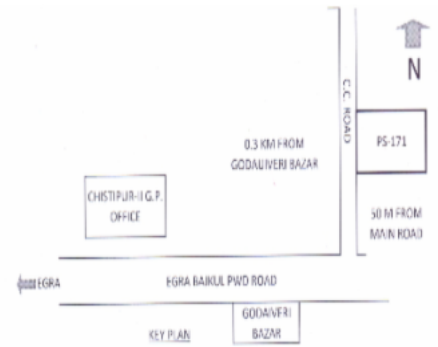

Key MAP View