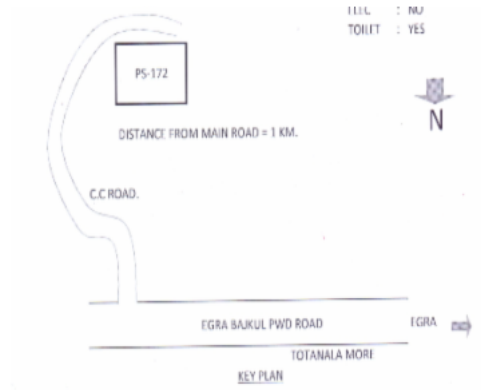

নির্বাচক নিবন্ধন আধিকারিকের স্বাক্ষর

Nazri Naksha

Google Map View

Polling Station Building Front View

Polling Station Front View

Cad View

Key MAP View

বিধানসভা নির্বাচনক্ষেত্রের নং, নাম : 212-পটাশপুর
ভাগ নং, নাম : 1-বারুইপুর (আংশিক) ঘোলাপাড়া বাদে বারুইপুর বাস-স্ট্যাণ্ড হইতে বড়পুকুর রাস্তার পশ্চিমাংশ