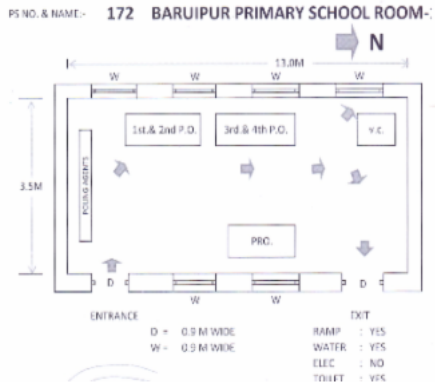

নির্বাচক নিবন্ধন আধিকারিকের স্বাক্ষর

Nazri Naksha

Google Map View

Polling Station Building Front View

Polling Station Front View

Cad View

Key MAP View

বিধানসভা নির্বাচনক্ষেত্রের নং, নাম : 212-পটাশপুর
ভাগ নং, নাম : 1-বারুইপুর (আংশিক) ঘোলাপাড়া বাদে বারুইপুর বাস-স্ট্যাণ্ড হইতে বড়পুকুর রাস্তার পশ্চিমাংশ