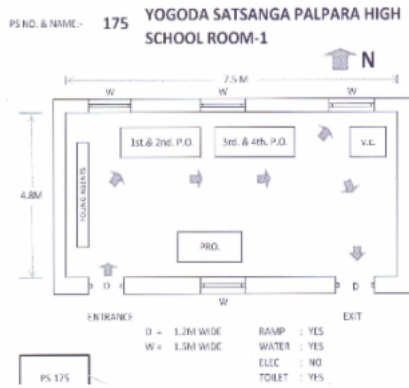

নির্বাচক নিবন্ধন আধিকারিকের স্বাক্ষর

Nazri Naksha

Google Map View

Polling Station Building Front View

Polling Station Front View

Cad View

Key MAP View

বিধানসভা নির্বাচনক্ষেত্রের নং, নাম : 212-পটাশপুর  
ভাগ নং, নাম : 1-মধ্য পালপাড়া (দক্ষিণ মধ্য পাড়া)