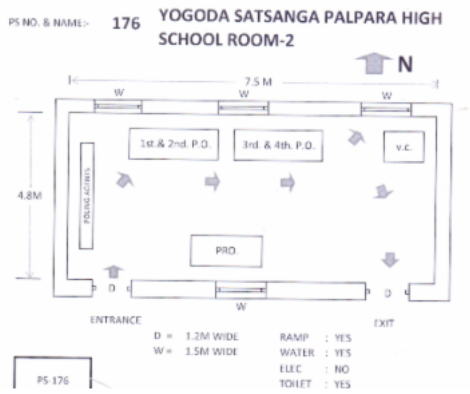

নির্বাচক নিবন্ধন আধিকারিকের স্বাক্ষর

Nazri Naksha

Google Map View

Polling Station Building Front View

Polling Station Front View

Cad View

Key MAP View

1 নাম : আমেদা বিবি স্বামীর নাম: সাবেদ খাঁ বাড়ির নং : n0158 বয়স : 44 লিঙ্গ : মহিলা	LJF2149722 ফটো উপলব্ধ	2 নাম : সাবেদ খাঁ পিতার নাম: হাসিম খাঁ বাড়ির নং : n0158 বয়স : 46 লিঙ্গ : পুরুষ	LJF2149714 ফটো উপলব্ধ	3 নাম : তজমুল খাঁ পিতার নাম: নুরুল ইসলাম খাঁ বাড়ির নং : n0119 বয়স : 30 লিঙ্গ : পুরুষ	WRJ1563444 ফটো উপলব্ধ
4 নাম : নূরবক্ত খাঁ পিতার নাম: নুরুল ইসলাম খাঁ বাড়ির নং : n0119 বয়স : 33 লিঙ্গ : পুরুষ	WRJ1395102 ফটো উপলব্ধ	5 নাম : রূপসানা বিবি স্বামীর নাম: নাসিমুজ্জার খান বাড়ির নং : n0119 বয়স : 34 লিঙ্গ : মহিলা	WRJ1395060 ফটো উপলব্ধ	6 নাম : সুলতানা বিবি স্বামীর নাম: করবান খাঁ বাড়ির নং : n0119 বয়স : 38 লিঙ্গ : মহিলা	LJF2309862 ফটো উপলব্ধ
7 নাম : করবান খাঁ পিতার নাম: নুরুল ইসলাম খাঁ বাড়ির নং : n0119 বয়স : 41 লিঙ্গ : পুরুষ	LJF2309854 ফটো উপলব্ধ	8 নাম : শর্মিলা বিবি স্বামীর নাম: সাহেব খাঁ বাড়ির নং : n0118 বয়স : 32 লিঙ্গ : মহিলা	WRJ1488451 ফটো উপলব্ধ	9 নাম : সাহেব খাঁ পিতার নাম: ফজল খান বাড়ির নং : n0104 বয়স : 31 লিঙ্গ : পুরুষ	WRJ1563295 ফটো উপলব্ধ
10 নাম : মিনারা বিবি স্বামীর নাম: মইদুল ইসলাম খাঁ বাড়ির নং : n0104 বয়স : 39 লিঙ্গ : মহিলা	LJF2464881 ফটো উপলব্ধ	11 নাম : মইদুল ইসলাম খাঁ পিতার নাম: ফজল খাঁ বাড়ির নং : n0104 বয়স : 40 লিঙ্গ : পুরুষ	LJF2309789 ফটো উপলব্ধ	12 নাম : হপেজা বিবি স্বামীর নাম: হাসিম খাঁ বাড়ির নং : n0104 বয়স : 41 লিঙ্গ : মহিলা	LJF2309797 ফটো উপলব্ধ
13 নাম : হাসি খা পিতার নাম: ফজল খা বাড়ির নং : n0104 বয়স : 42 লিঙ্গ : পুরুষ	WRJ2423267 ফটো উপলব্ধ	14 নাম : বাবলু খাঁ পিতার নাম: ফজলু খাঁ বাড়ির নং : n0104 বয়স : 54 লিঙ্গ : পুরুষ	WB/32/215/261592 ফটো উপলব্ধ	15 নাম : সরিফন বিবি স্বামীর নাম: ফজলু খাঁ বাড়ির নং : n0104 বয়স : 76 লিঙ্গ : মহিলা	WB/32/215/261286 ফটো উপলব্ধ
16 নাম : মুজিবর রহমান সেক পিতার নাম: মোক্কেম আল সেক বাড়ির নং : n0001 বয়স : 47 লিঙ্গ : পুরুষ	LJF2310167 ফটো উপলব্ধ	17 নাম : বেলাল আমিন সেক পিতার নাম: মুজিবর রহমান সেক বাড়ির নং : n0001 বয়স : 30 লিঙ্গ : পুরুষ	WRJ1563501 ফটো উপলব্ধ	18 নাম : আঙ্গেনা বিবি স্বামীর নাম: সেক রায়মুদ্দীন বাড়ির নং : n0093 বয়স : 55 লিঙ্গ : মহিলা	WRJ2423333 ফটো উপলব্ধ
19 নাম : সেক রফিকুল ইসলাম পিতার নাম: সেক আব্দুল রহমান বাড়ির নং : n0113 বয়স : 38 লিঙ্গ : পুরুষ	LJF2465284 ফটো উপলব্ধ	20 নাম : মোহের জান বিবি স্বামীর নাম: সেক রায়মুদ্দীন সেক বাড়ির নং : n0122 বয়স : 36 লিঙ্গ : মহিলা	WRJ1175272 ফটো উপলব্ধ	21 নাম : বিবি খয়রন স্বামীর নাম: রহিম সেক বাড়ির নং : n0122 বয়স : 81 লিঙ্গ : মহিলা	WB/32/215/261125 ফটো উপলব্ধ
22 নাম : বিবি মেহেরজান স্বামীর নাম: আমির সেক বাড়ির নং : n0122 বয়স : 54 লিঙ্গ : মহিলা	WB/32/215/261588 ফটো উপলব্ধ	23 নাম : মুসলেমা বিবি স্বামীর নাম: সেক নুরুদ্দিন বাড়ির নং : n0122 বয়স : 48 লিঙ্গ : মহিলা	LJF2150761 ফটো উপলব্ধ	24 নাম : সাবেরা বিবি স্বামীর নাম: সেক সিরাজুদ্দিন বাড়ির নং : n0122 বয়স : 43 লিঙ্গ : মহিলা	LJF2150779 ফটো উপলব্ধ
25 নাম : মাসেদা বিবি স্বামীর নাম: আমিরুদ্দিন সেক বাড়ির নং : n0122 বয়স : 36 লিঙ্গ : মহিলা	WRJ1175264 ফটো উপলব্ধ	26 নাম : আনিসুদ্দিন সেক পিতার নাম: আমিরুদ্দিন সেক বাড়ির নং : n0122 বয়স : 31 লিঙ্গ : পুরুষ	WRJ1563238 ফটো উপলব্ধ	27 নাম : পাকিজা বিবি স্বামীর নাম: সেক আব্দুল করিম বাড়ির নং : n0111 বয়স : 52 লিঙ্গ : মহিলা	WB/32/215/261301 ফটো উপলব্ধ
28 নাম : সেক আব্দুল করিম পিতার নাম: সেক জব্বার বাড়ির নং : n0111 বয়স : 71 লিঙ্গ : পুরুষ	WB/32/215/261179 ফটো উপলব্ধ	29 নাম : সেক ইমরান পিতার নাম: সেক রাইমুদ্দিন বাড়ির নং : n0093 বয়স : 30 লিঙ্গ : পুরুষ	WRJ1563279 ফটো উপলব্ধ	30 নাম : সেক আনোয়ার পিতার নাম: সেক রাইমুদ্দিন বাড়ির নং : n0093 বয়স : 31 লিঙ্গ : পুরুষ	WRJ1487917 ফটো উপলব্ধ