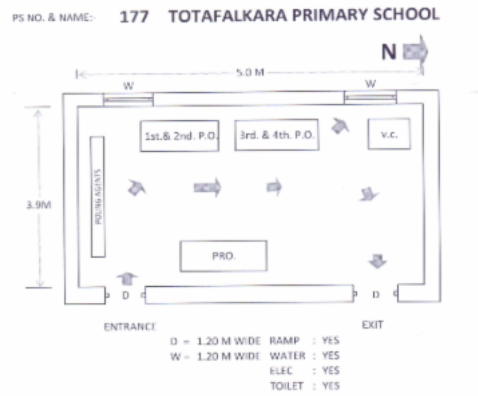

নির্বাচক নিবন্ধন আধিকারিকের স্বাক্ষর

Nazri Naksha

Google Map View

Polling Station Building Front View

Polling Station Front View

Cad View

Key MAP View

বিধানসভা নির্বাচনক্ষেত্রের নং, নাম : 212-পটেশপুর
ভাগ নং, নাম : 1-পশ্চিম পালপাড়া (উত্তরাংশ)